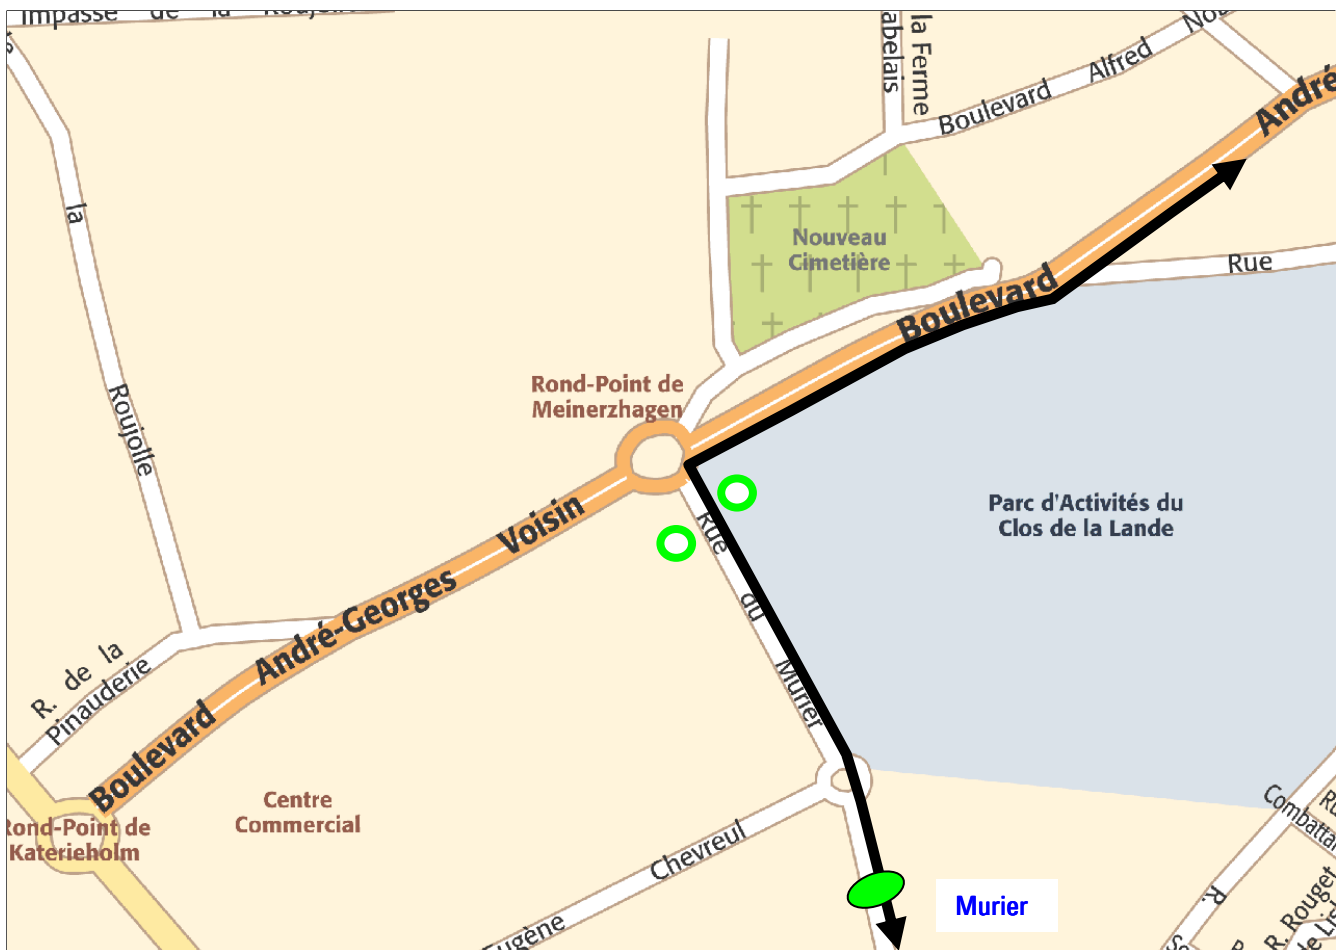

Modification sur la Ligne

9A

Mise en place de deux arrêts provisoires rue du Murier

A partir du lundi 26 octobre début de service

	Itinéraire normal
	Itinéraire barré
	Itinéraire de déviation
	Arrêt non desservi
	Arrêt desservi
	Arrêt provisoire.