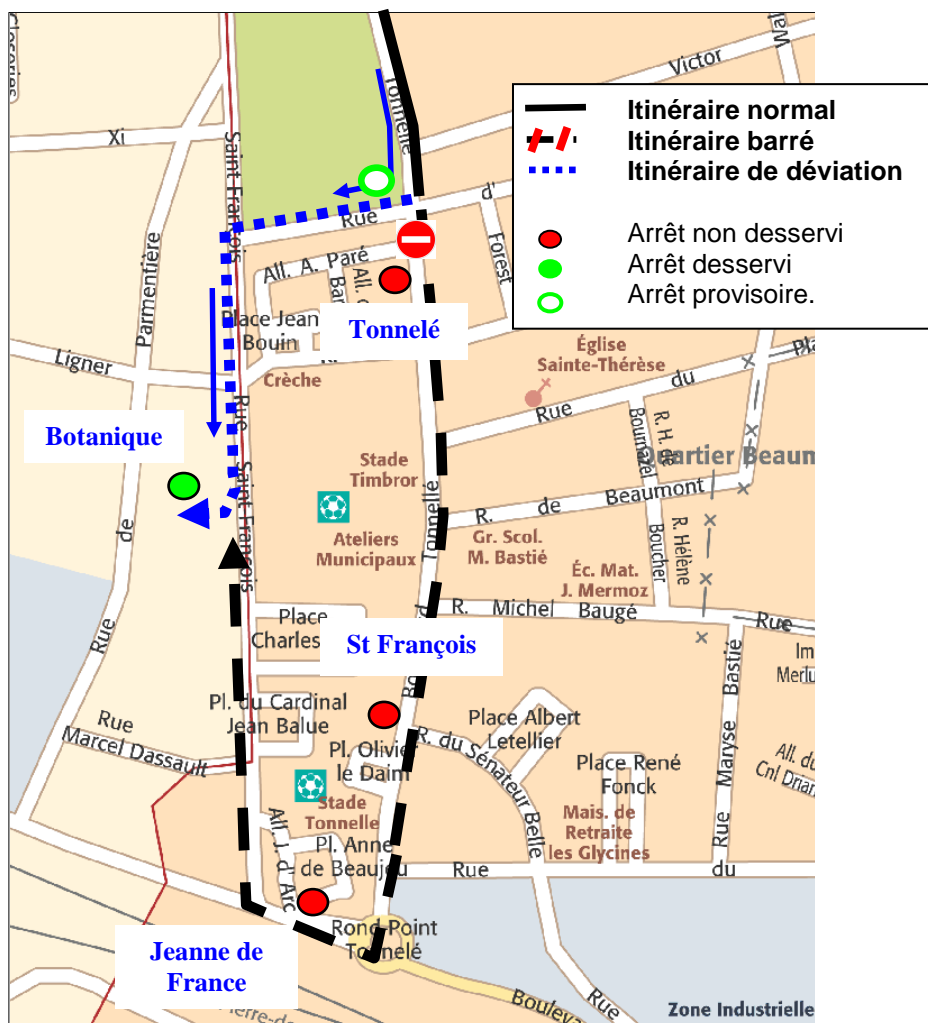

Déviation Ligne **3B**

**En Raison des travaux boulevard Tonnelé
à Tours**

**Du lundi 18 janvier à 8h00
au vendredi 30 avril 18h00**

**La ligne sera déviée uniquement dans le sens
St Avertin Centre vers Botanique**

Déviation Ligne **4B**

En Raison des travaux boulevard Tonnelé à Tours

**Du lundi 18 janvier à 8h00
au vendredi 30 avril 18h00**

La ligne sera déviée