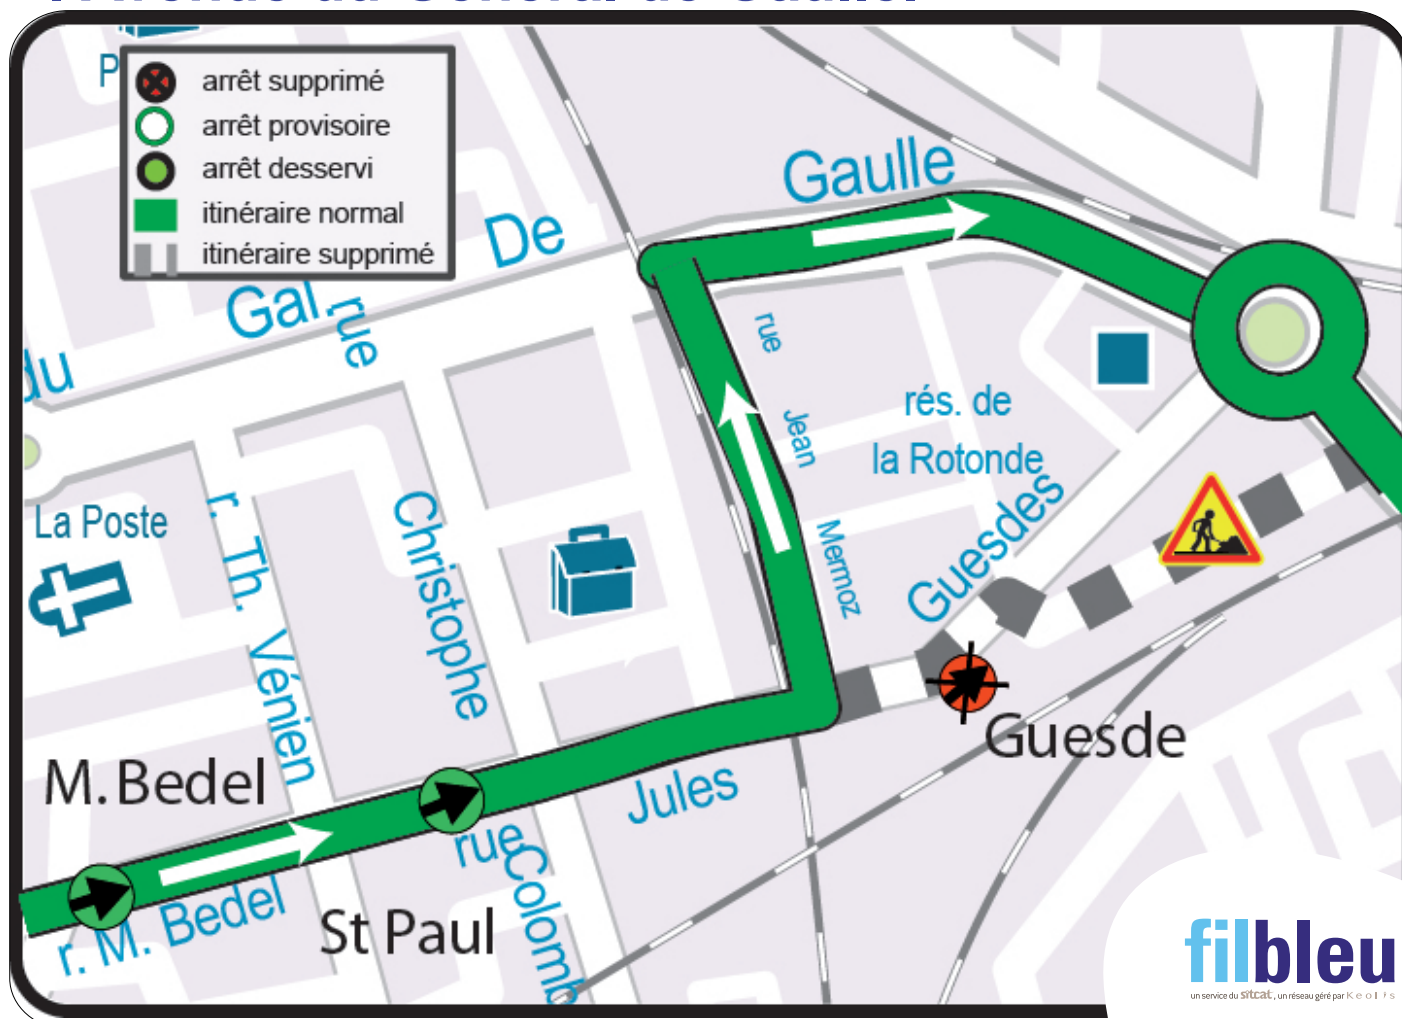

Filbleu vous informe

**Du mercredi 01 février 14h00
au mardi 27 mars fin de service.**

Déviation de la ligne:

CITADINE

En raison de travaux rue Mattéoti, la ligne est déviée dans le sens Botanique vers Beaujardin par la rue Jules Guesde, la rue Jean Mermoz et l'Avenue du Général de Gaulle.