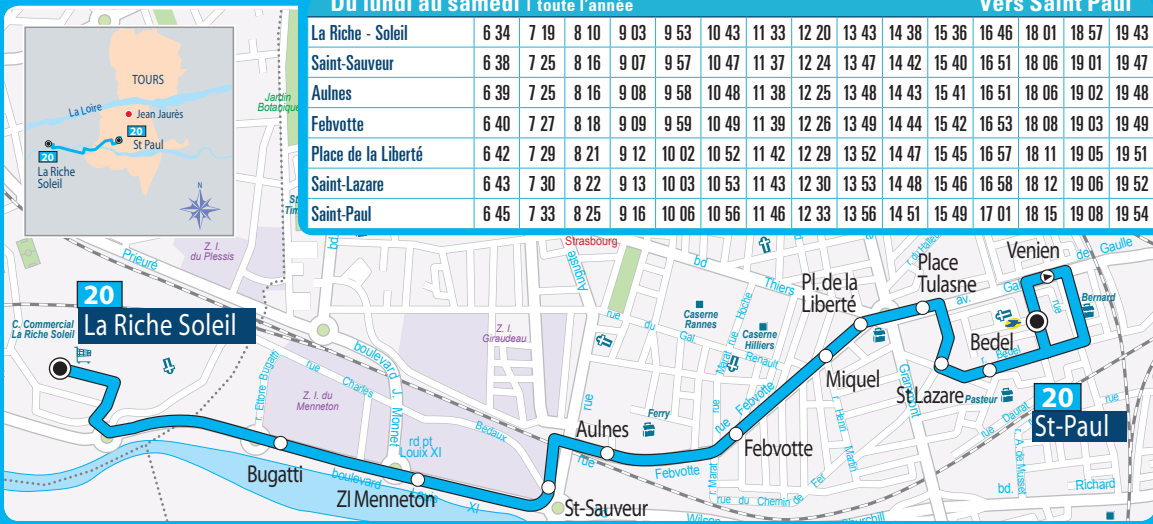

Du lundi au samedi | toute l'année

Saint-Paul	6 12	6 55	7 42	8 34	9 26	10 16	11 06	11 56	13 16	14 08	15 06	16 13	17 31	18 30	19 20
Saint-Lazare	6 15	6 58	7 46	8 38	9 30	10 20	11 10	12 00	13 20	14 12	15 10	16 19	17 36	18 34	19 24
Place de la Liberté	6 17	7 00	7 49	8 41	9 33	10 23	11 13	12 03	13 23	14 15	15 13	16 22	17 40	18 37	19 26
Febvotte	6 19	7 02	7 51	8 43	9 35	10 25	11 15	12 05	13 24	14 16	15 15	16 24	17 42	18 39	19 28
Aulnes	6 20	7 03	7 53	8 45	9 36	10 26	11 16	12 06	13 25	14 17	15 16	16 25	17 43	18 40	19 29
Saint-Sauveur	6 20	7 03	7 54	8 46	9 36	10 26	11 16	12 06	13 26	14 18	15 16	16 25	17 43	18 40	19 29
La Riche - Soleil	6 26	7 09	8 00	8 52	9 42	10 32	11 22	12 12	13 31	14 23	15 22	16 31	17 49	18 46	19 35

Vers La Riche Soleil

Du lundi au samedi | toute l'année

La Riche - Soleil	6 34	7 19	8 10	9 03	9 53	10 43	11 33	12 20	13 43	14 38	15 36	16 46	18 01	18 57	19 43
Saint-Sauveur	6 38	7 25	8 16	9 07	9 57	10 47	11 37	12 24	13 47	14 42	15 40	16 51	18 06	19 01	19 47
Aulnes	6 39	7 25	8 16	9 08	9 58	10 48	11 38	12 25	13 48	14 43	15 41	16 51	18 06	19 02	19 48
Febvotte	6 40	7 27	8 18	9 09	9 59	10 49	11 39	12 26	13 49	14 44	15 42	16 53	18 08	19 03	19 49
Place de la Liberté	6 42	7 29	8 21	9 12	10 02	10 52	11 42	12 29	13 52	14 47	15 45	16 57	18 11	19 05	19 51
Saint-Lazare	6 43	7 30	8 22	9 13	10 03	10 53	11 43	12 30	13 53	14 48	15 46	16 58	18 12	19 06	19 52
Saint-Paul	6 45	7 33	8 25	9 16	10 06	10 56	11 46	12 33	13 56	14 51	15 49	17 01	18 15	19 08	19 54

Vers Saint Paul

20

SAINT-PAUL <> LA RICHE - SOLEIL
LA RICHE - SOLEIL <> SAINT-PAUL