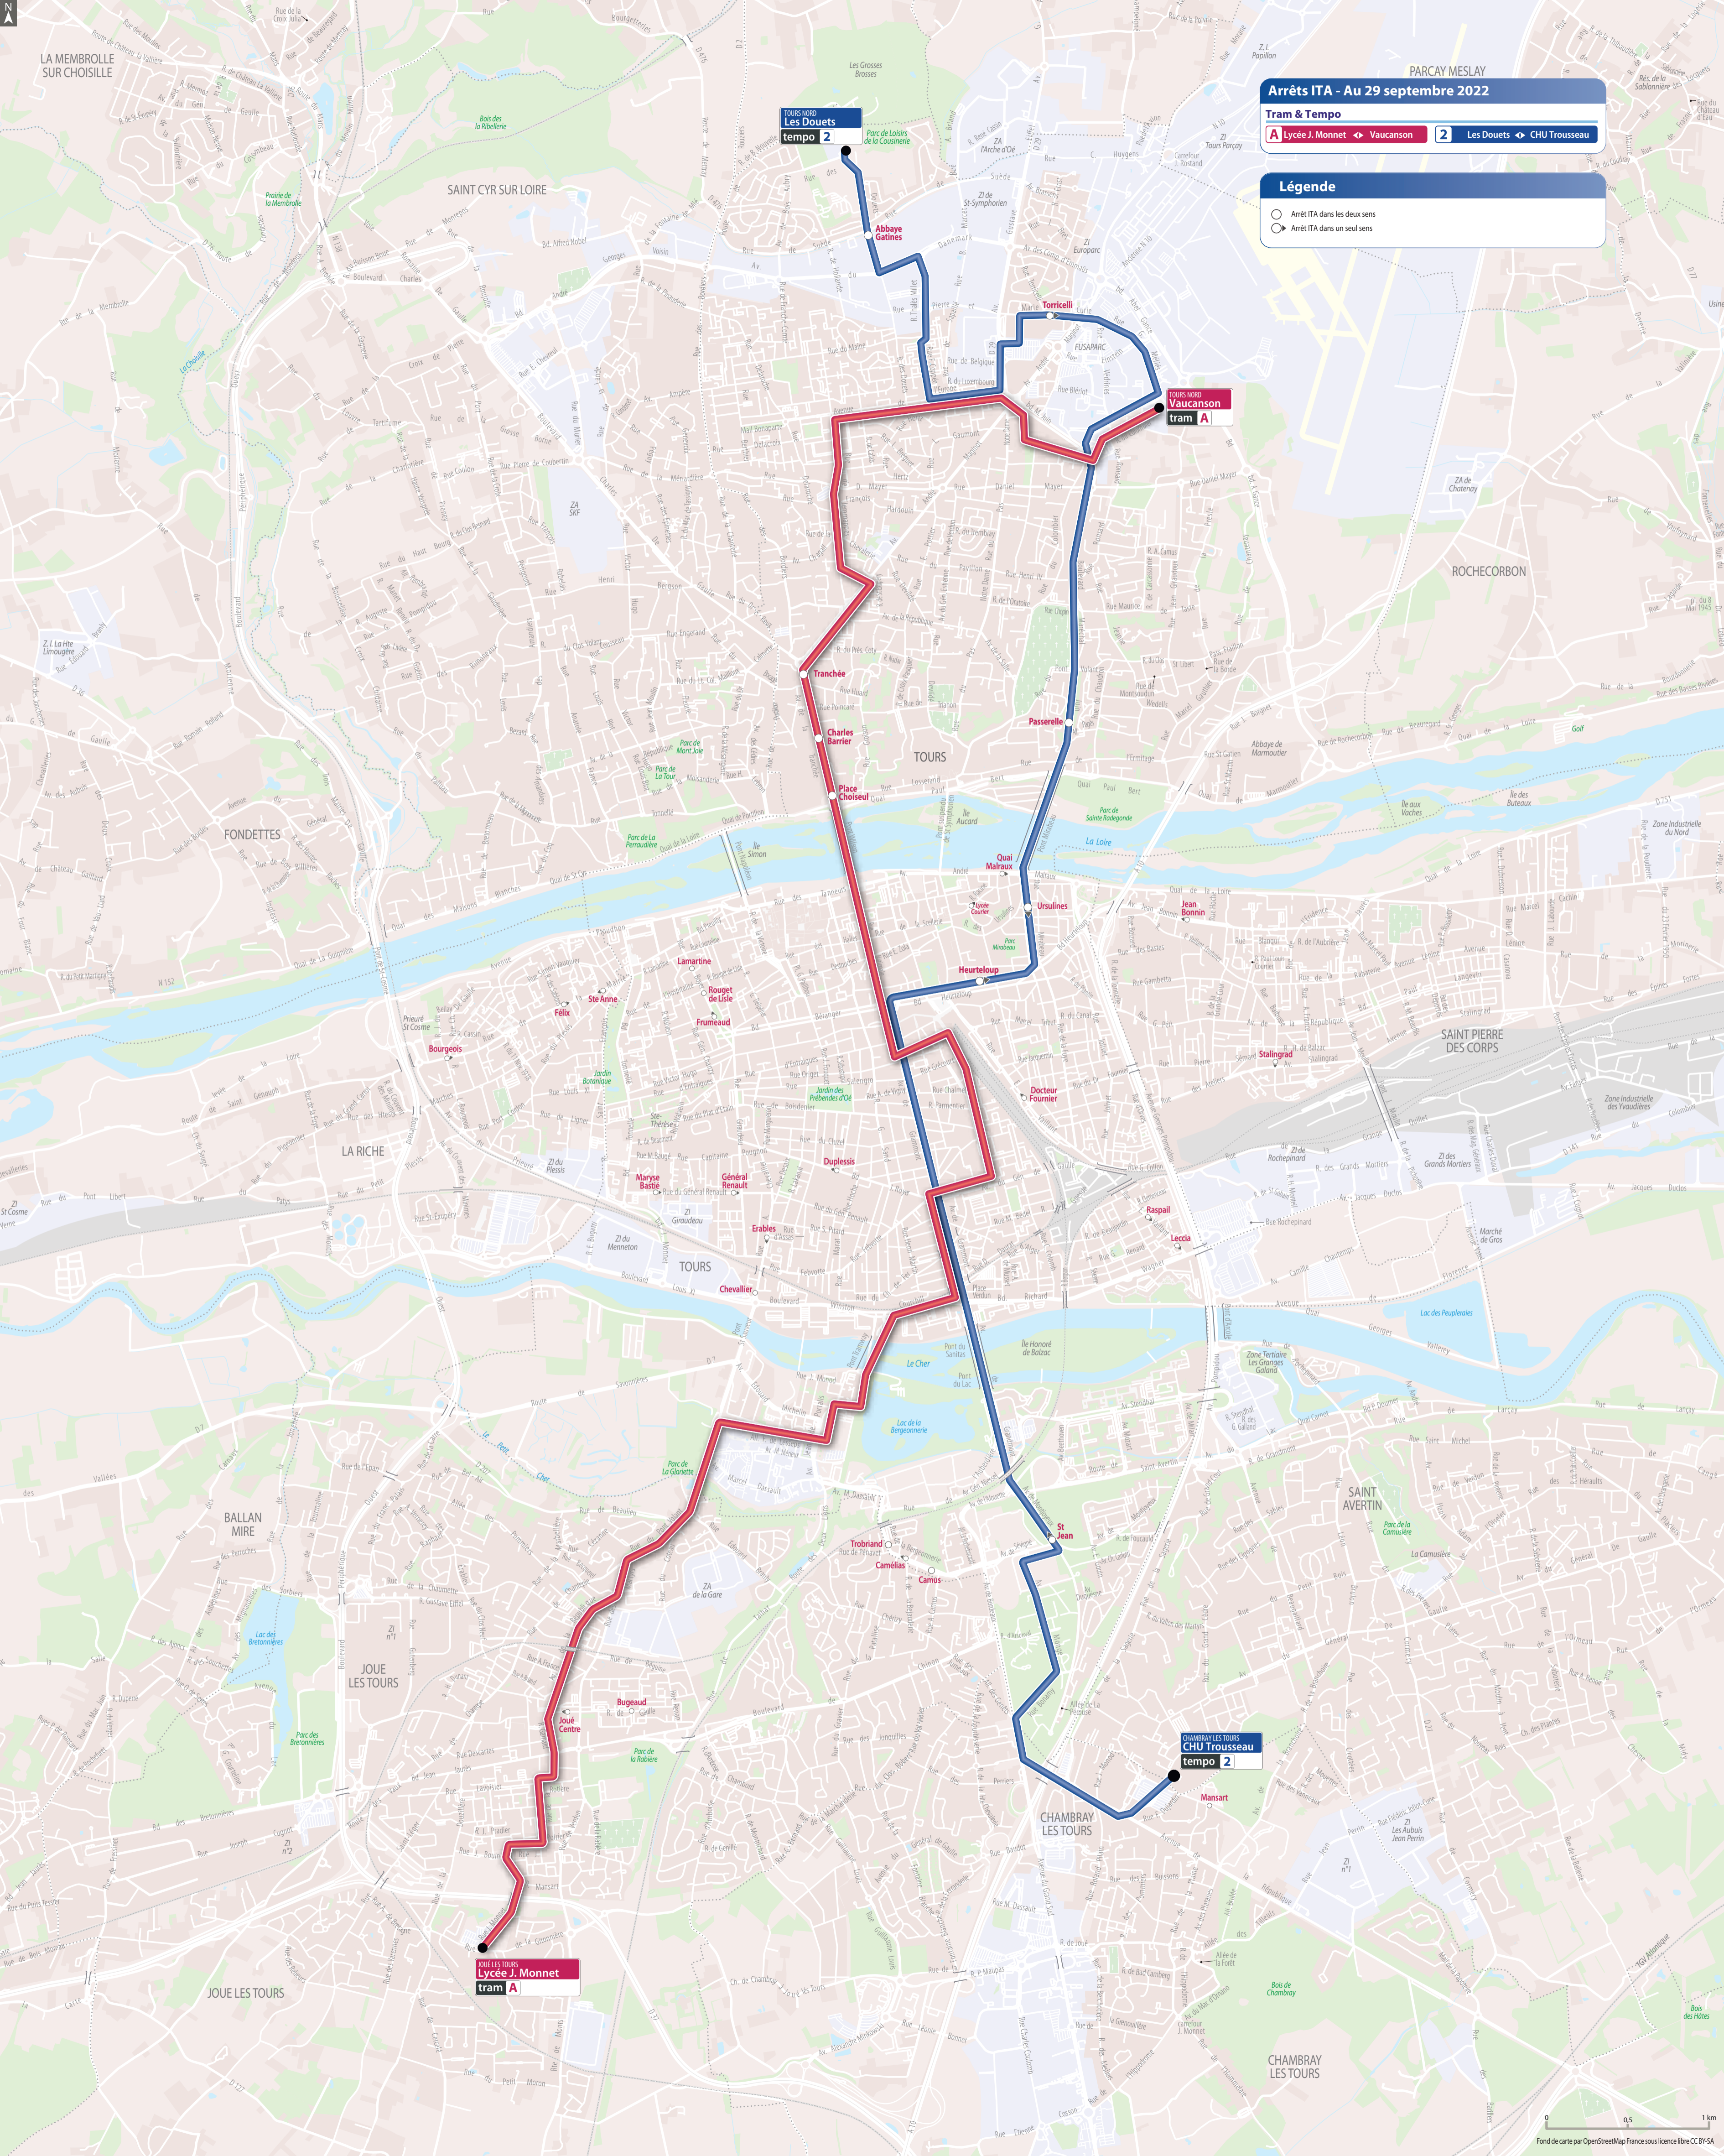

Arrêts ITA - Au 29 septembre 2022

Tram & Tempo
A Lycée J. Monnet ◀ Vaucanson 2 Les Douets ◀ CHU Trousseau

Légende
○ Arrêt ITA dans les deux sens
◐ Arrêt ITA dans un seul sens

TOURS Nord
Les Douets
tempo 2

TOURS Nord
Vaucanson
tram A

CHAMBRAY LES TOURS
CHU Trousseau
tempo 2

JOUE LES TOURS
Lycée J. Monnet
tram A