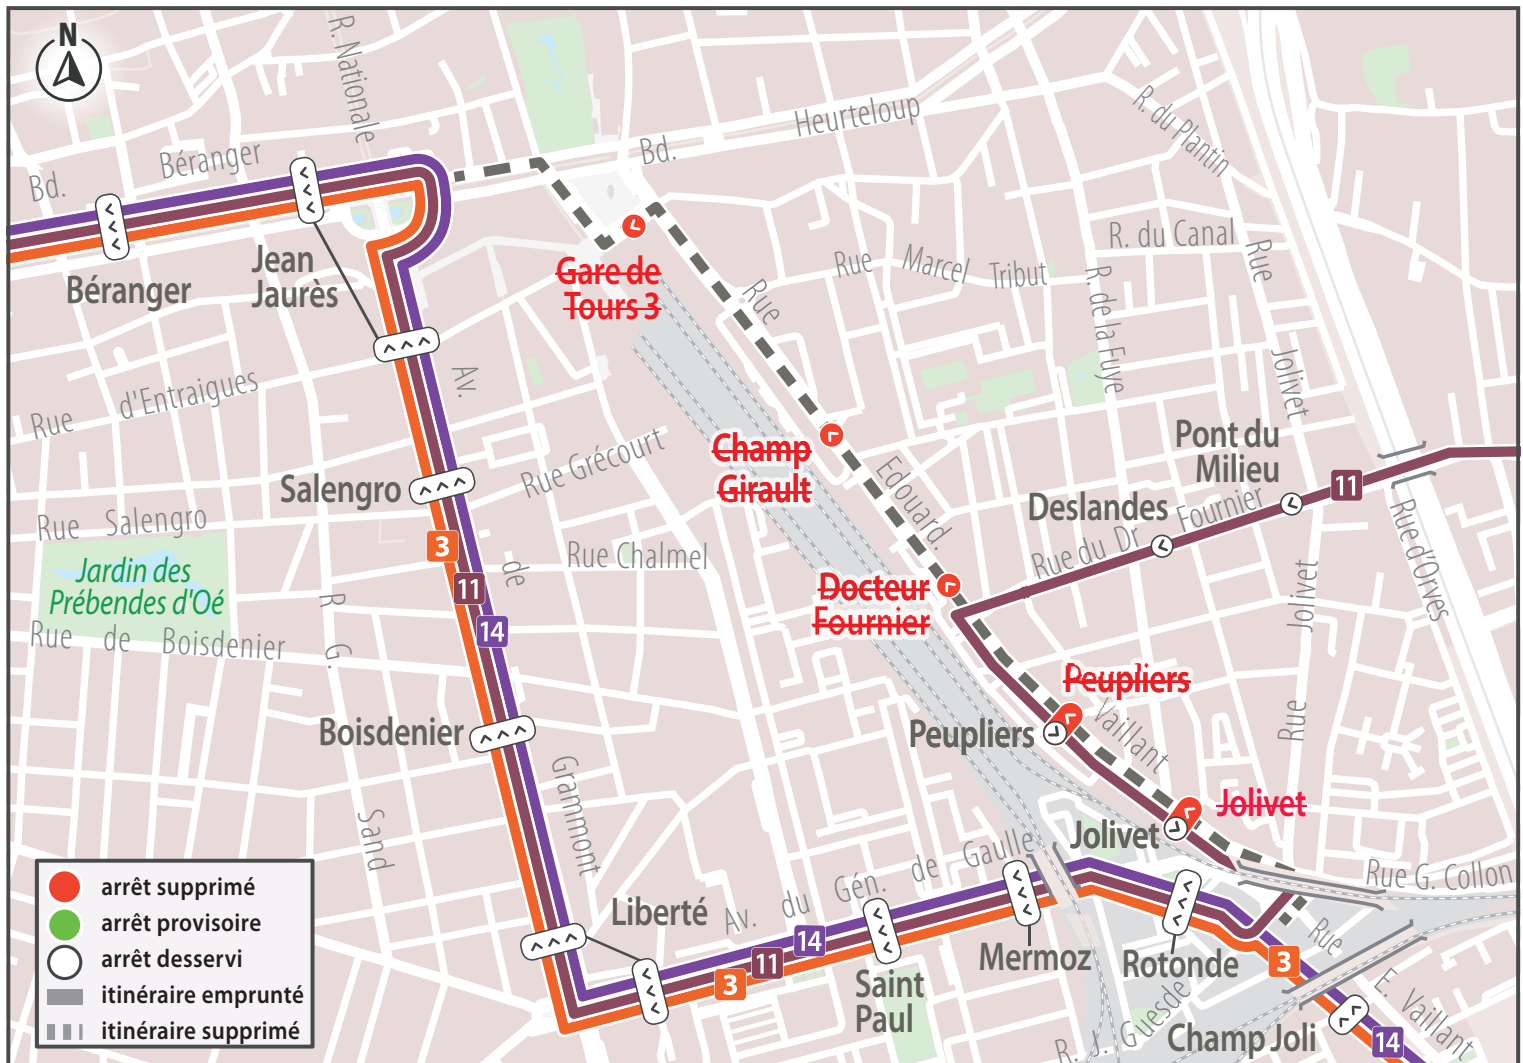

# ROAD BOOK 2026

**Du vendredi 29 mai  
au dimanche 31 mai**

**Du vendredi 29 mai au dimanche 31 mai**

**A l'occasion de l'évènement Vitiloire, les itinéraires des lignes desservant le centre-ville de Tours sont modifiés.**

**Des déviations ligne par ligne sont programmées en fonction des restrictions de circulation.**

Du vendredi 29 mai au dimanche 31 mai

Lignes perturbées :

Cliquer sur le numéro de ligne pour consulter les itinéraires et horaires spécifiques.

## Lignes perturbées à Tours

**⚠ Cet itinéraire est valable du vendredi 29 mai, 19h30 au dimanche 31 mai, 21h00.**

**3 11 14**

## Lignes perturbées à Tours

**⚠ Cet itinéraire est valable du vendredi 29 mai, 19h30 au dimanche 31 mai, 21h00.**