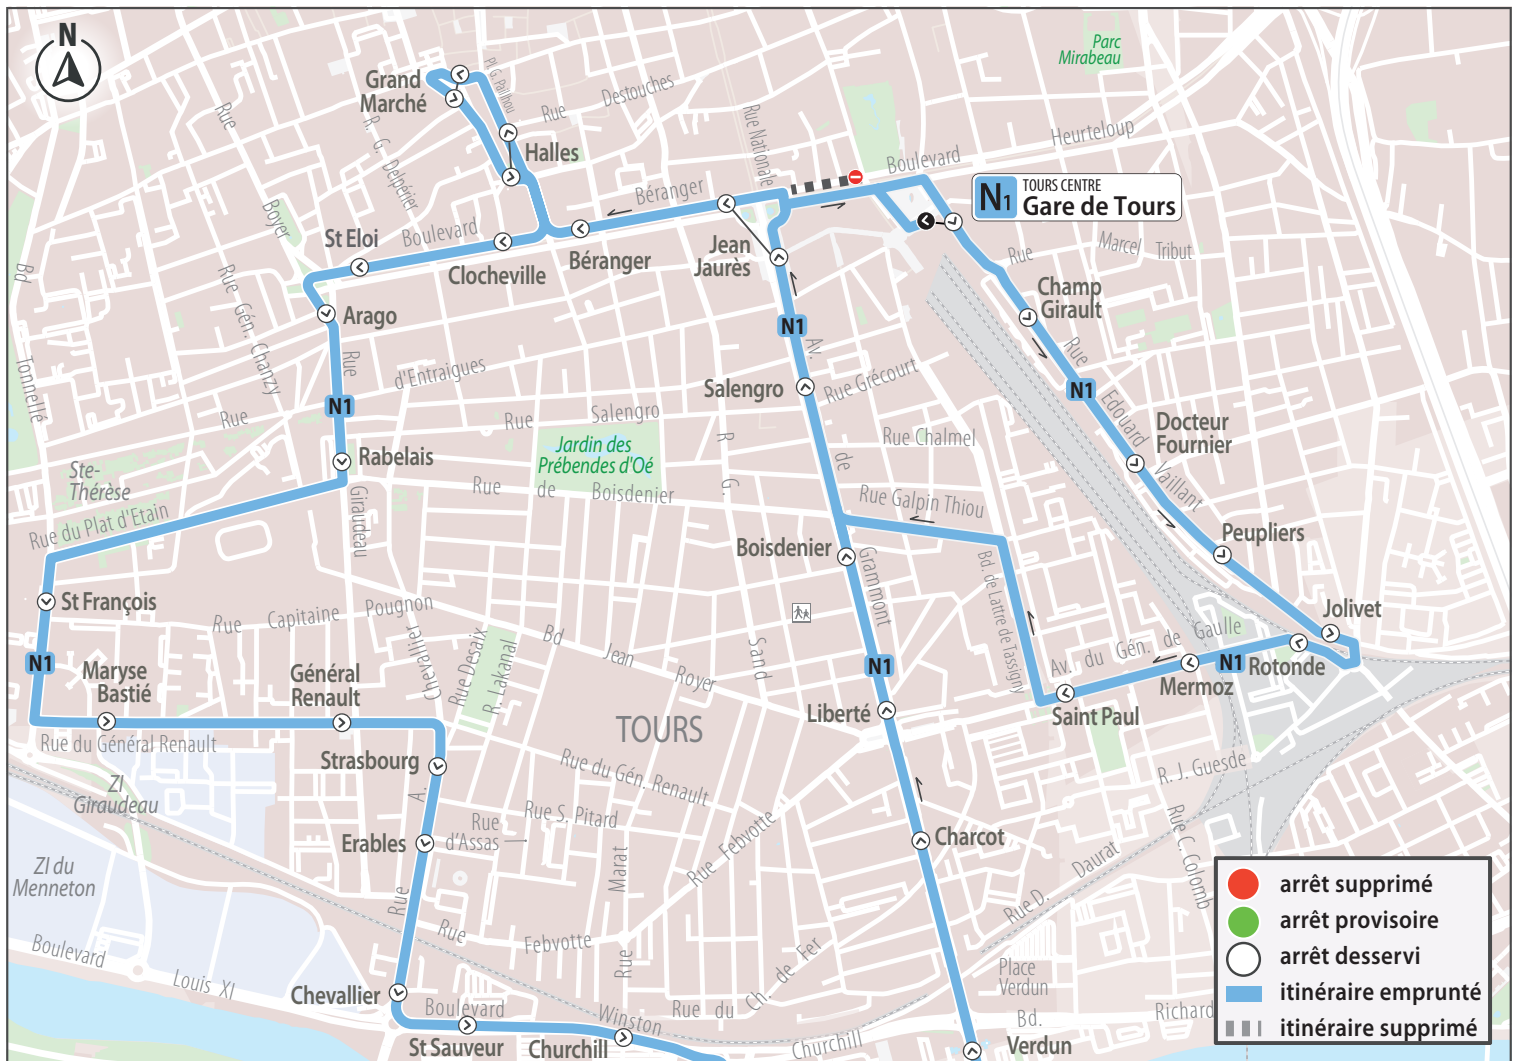

## Lignes perturbées à Tours

**⚠ Cet itinéraire est valable du vendredi 29 mai, 19h30 au dimanche 31 mai, 21h00.**

**15**

## Ligne perturbée à Tours

**⚠ Cet itinéraire est valable du vendredi 29 mai, 19h30 au dimanche 31 mai, 21h00.**

# Ligne perturbée à Tours

**Cet itinéraire est valable**  
**! nuit du vendredi 29 au samedi 30, et du samedi 30 au dimanche 31 mai, du début de service, jusqu' à la fin de service.**

**N<sub>2</sub>**

## Ligne perturbée à Tours

**Cet itinéraire est valable**

**! nuit du vendredi 29 au samedi 30, et du samedi 30 au dimanche 31 mai, du début de service, jusqu' à la fin de service.**