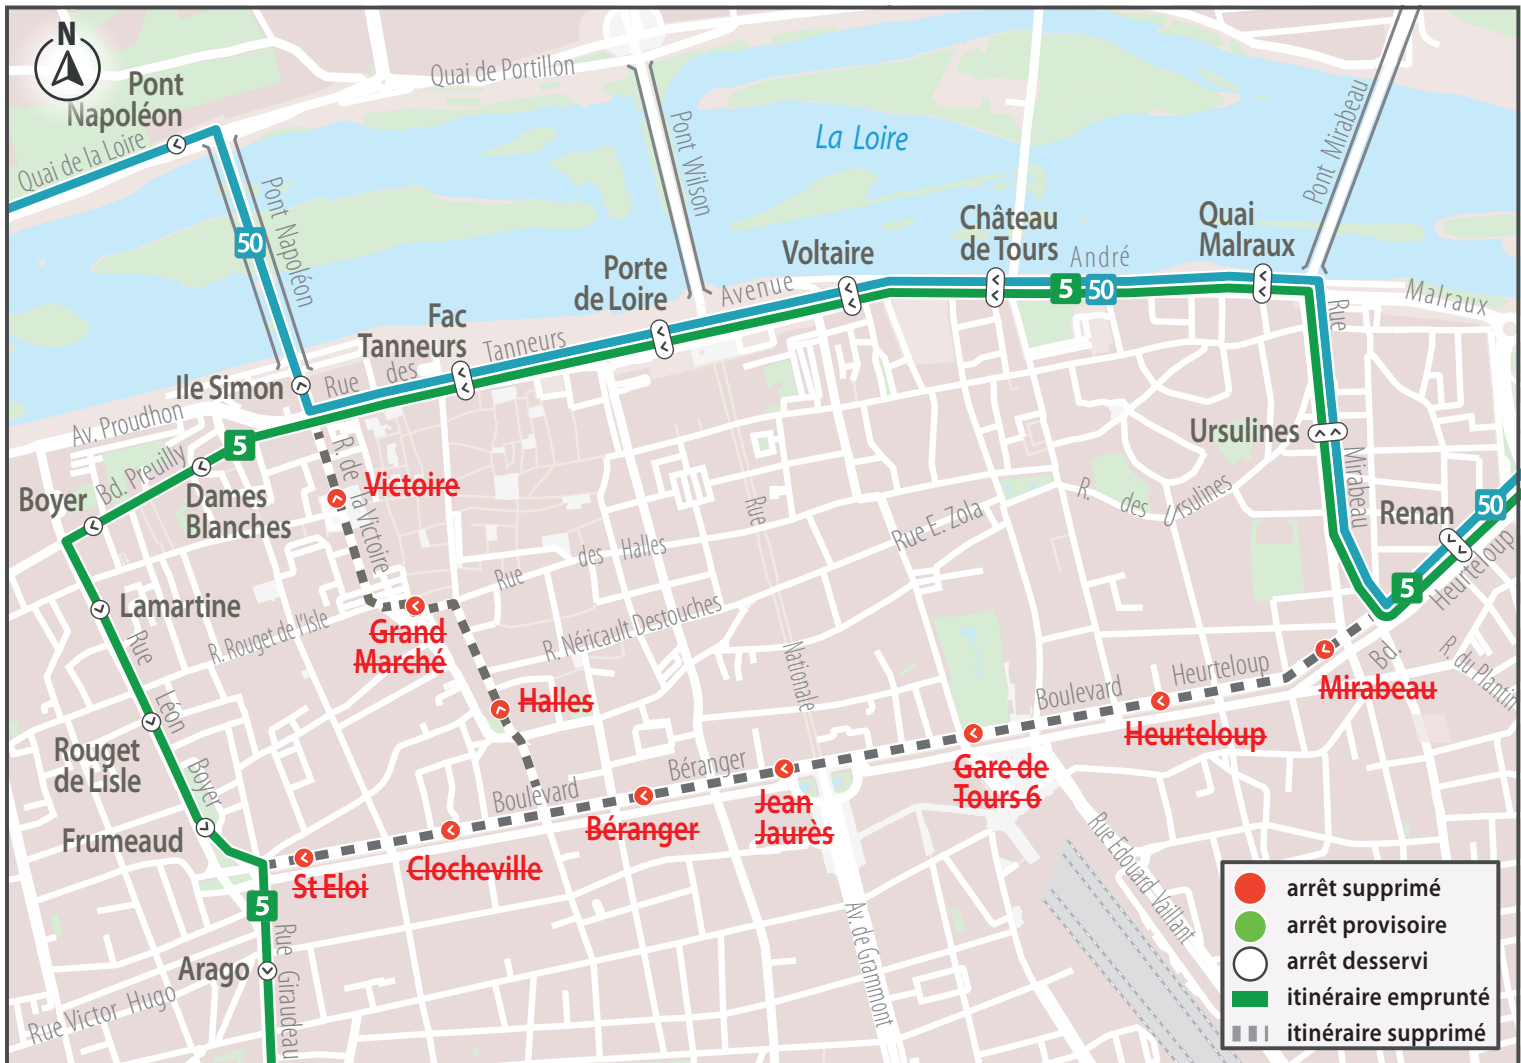

Lignes perturbées à Tours

⚠ Cet itinéraire est valable du vendredi 29 mai, 19h30 au dimanche 31 mai, 21h00.