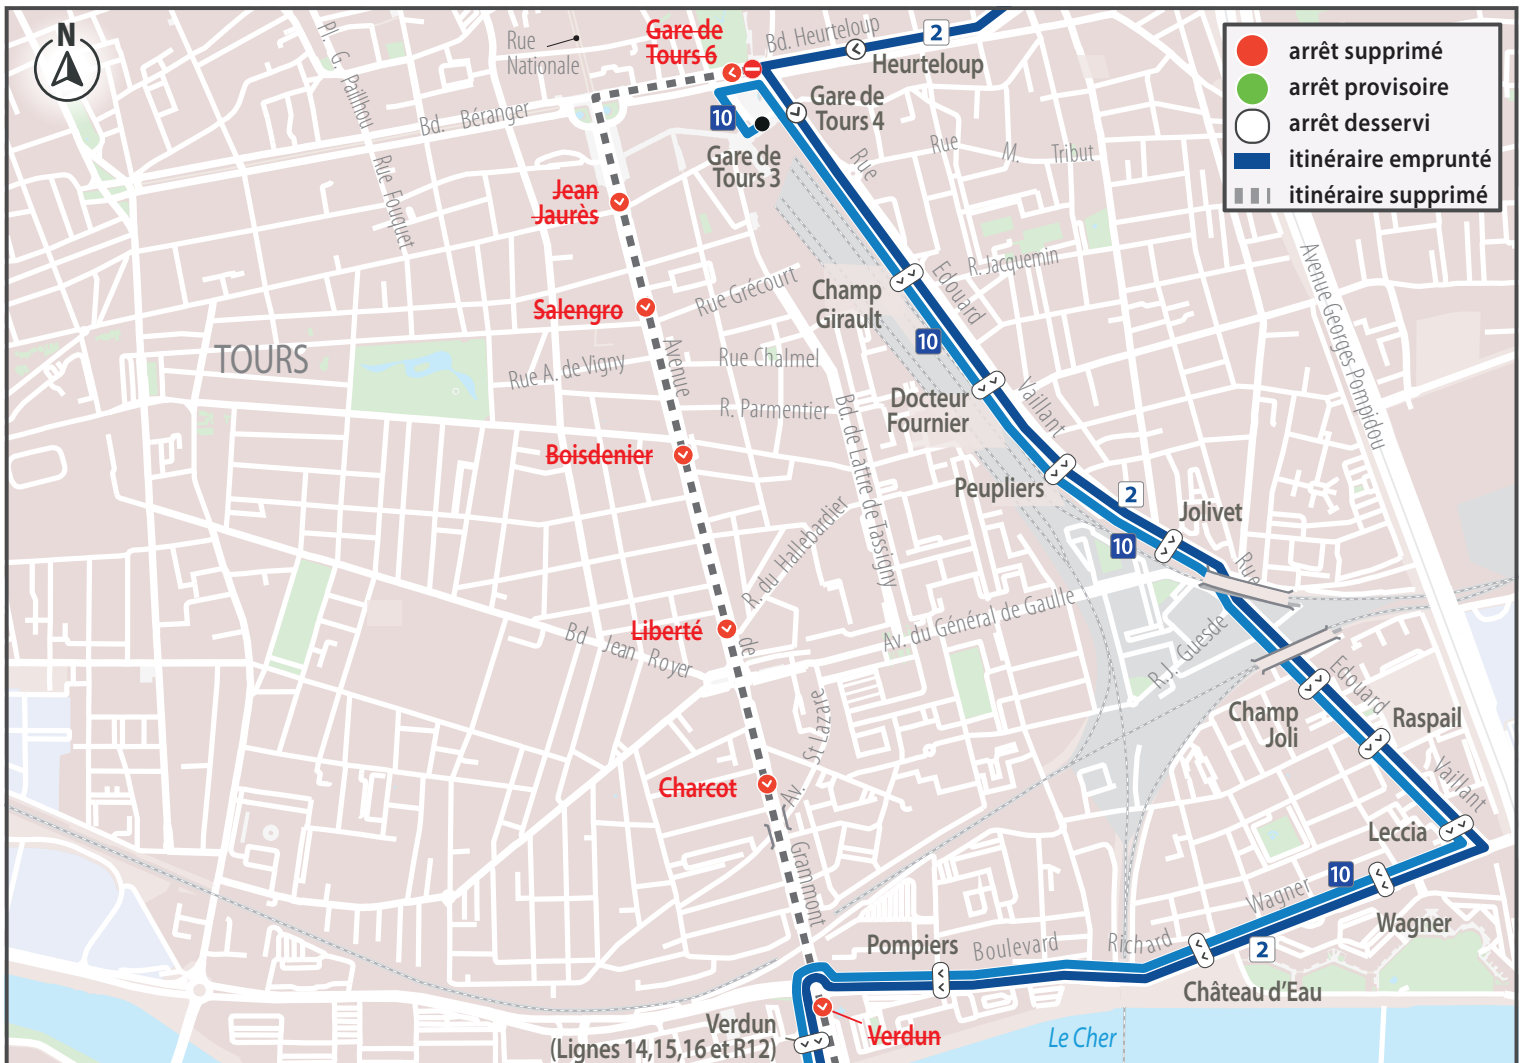

# ROAD BOOK 2026

**Du vendredi 29 mai  
au dimanche 31 mai**

**Du vendredi 29 mai au dimanche 31 mai**

**A l'occasion de l'évènement Vitiloire, les itinéraires des lignes desservant le centre-ville de Tours sont modifiés.**

**Des déviations ligne par ligne sont programmées en fonction des restrictions de circulation.**

Du vendredi 29 mai au dimanche 31 mai

Lignes perturbées :

Cliquer sur le numéro de ligne pour consulter les itinéraires et horaires spécifiques.

## Lignes perturbées à Tours

**⚠ Cet itinéraire est valable du vendredi 29 mai, 19h30 au dimanche 31 mai, 21h00.**

**3 11 14**

## Lignes perturbées à Tours

**⚠ Cet itinéraire est valable du vendredi 29 mai, 19h30 au dimanche 31 mai, 21h00.**