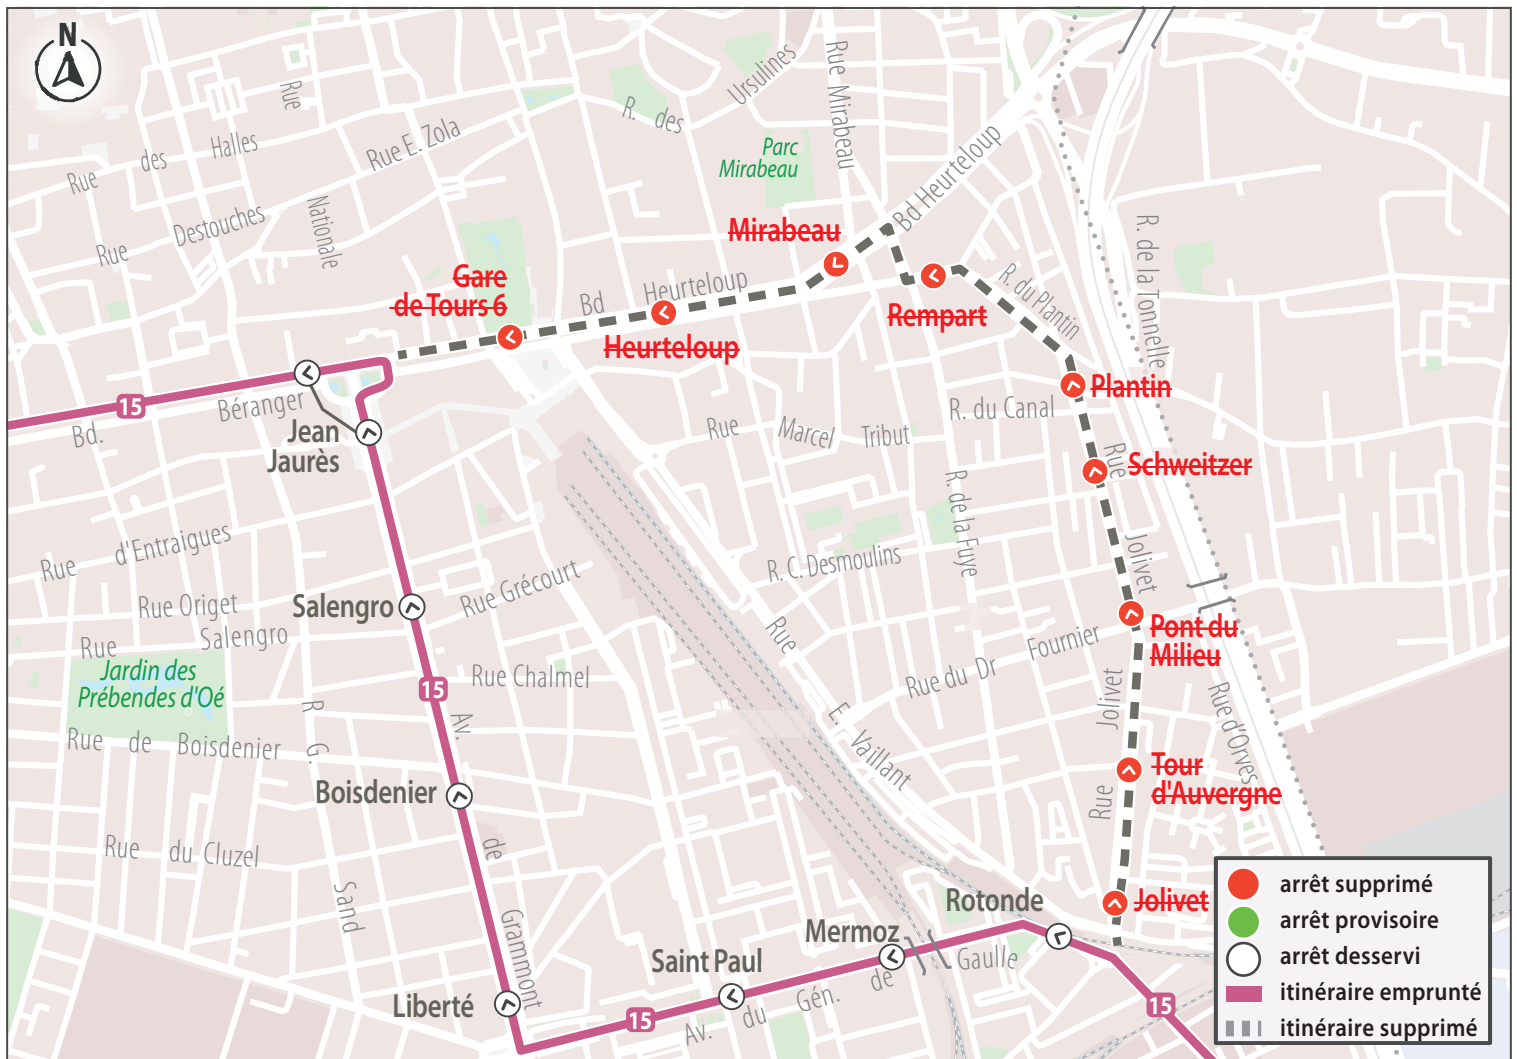

# ROAD BOOK 2026

**Du vendredi 29 mai  
au dimanche 31 mai**

**Du vendredi 29 mai au dimanche 31 mai**

**A l'occasion de l'évènement Vitiloire, les itinéraires des lignes desservant le centre-ville de Tours sont modifiés.**

## Lignes perturbées à Tours

**⚠ Cet itinéraire est valable du vendredi 29 mai, 19h30 au dimanche 31 mai, 21h00.**

**15**

## Ligne perturbée à Tours

**⚠ Cet itinéraire est valable du vendredi 29 mai, 19h30 au dimanche 31 mai, 21h00.**

# Ligne perturbée à Tours

**Cet itinéraire est valable**  
**! nuit du vendredi 29 au samedi 30, et du samedi 30 au dimanche 31 mai, du début de service, jusqu' à la fin de service.**

**N<sub>2</sub>**