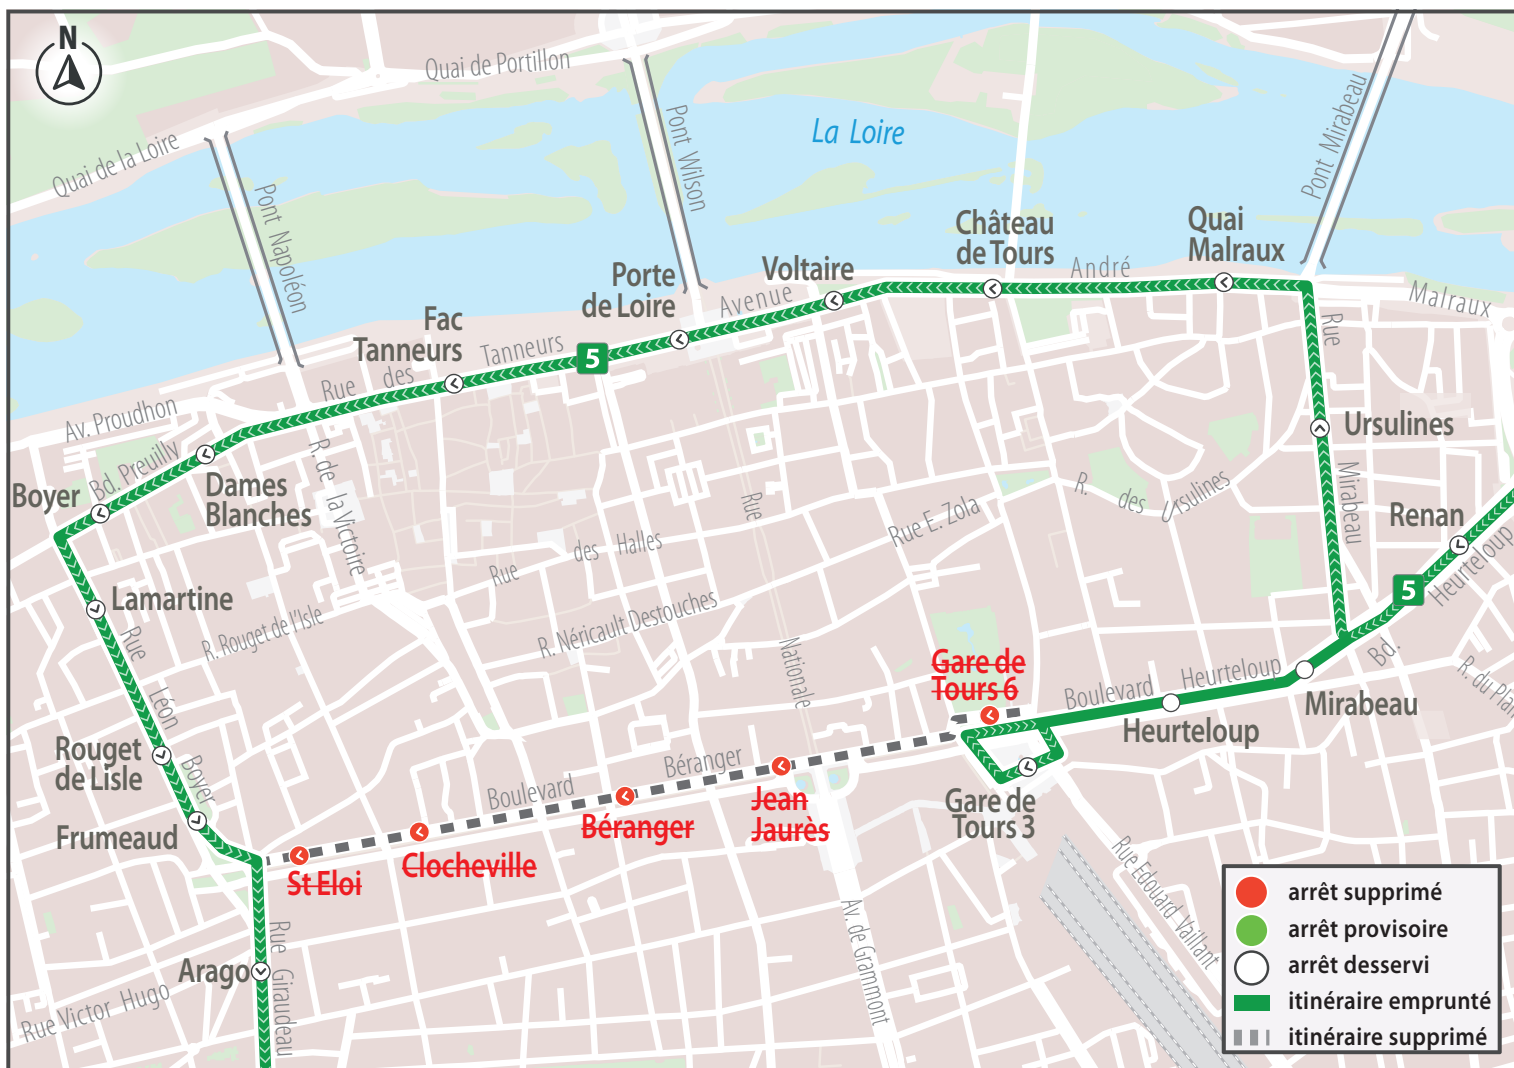

Lignes perturbées
à Tours

! Cet itinéraire est valable de 15h45 à 17h (environ).

- 3** Direction **La Riche Centre**
- 11** Direction **Mareuil**
- 34** Direction **Les Bergeons**
- 50** Direction **Vaugareau**

Samedi 6 juin 2026

4

Ligne perturbée à Tours

⚠ Cet itinéraire est valable de 17h à 18h45 (environ).

4 Dans les **deux sens**

Samedi 6 juin 2026

Ligne perturbée à Tours

! Cet itinéraire est valable de 15h45 à 17h (environ).

5 Direction Parc Grandmont

Samedi 6 juin 2026

12 53 54

Lignes perturbées à Tours

⚠ Cet itinéraire est valable de 17h à 18h45.

12 53 54 Dans les deux sens

Samedi 6 juin 2026

14 15

Lignes perturbées à Tours

⚠ Cet itinéraire est valable de 15h45 à 17h (environ).

14 Direction **Santé NCT+**

15 Direction **La Riche Soleil**