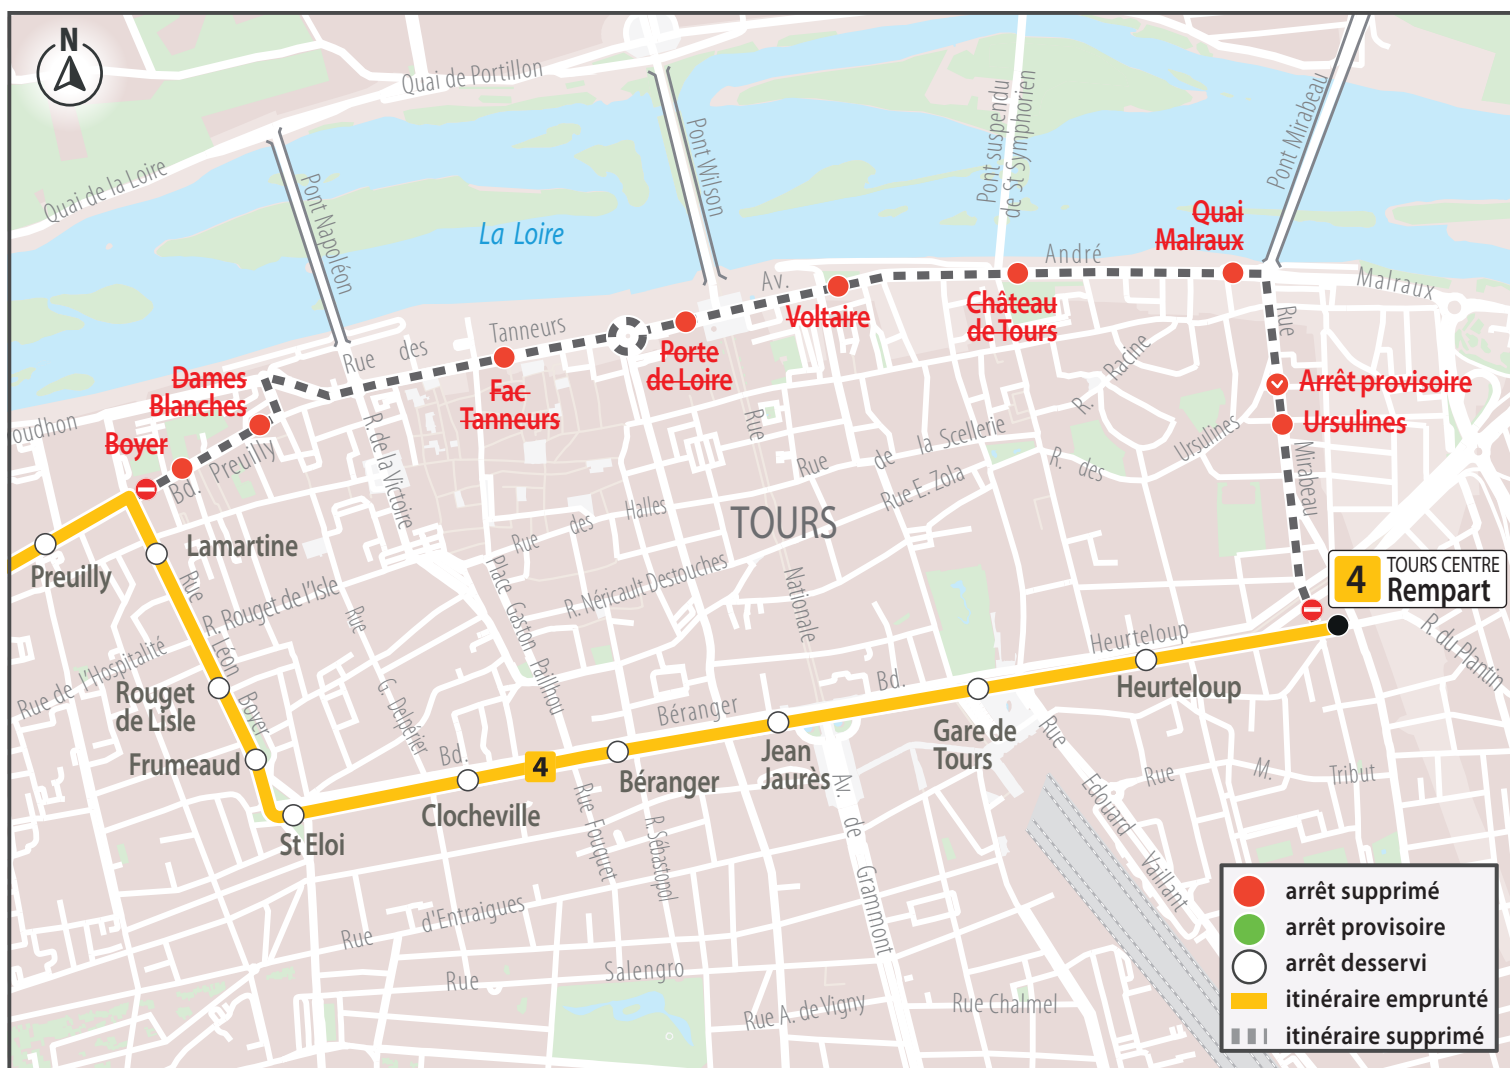

Lignes perturbées
à Tours

! Cet itinéraire est valable de 15h45 à 17h (environ).

- 3** Direction **La Riche Centre**
- 11** Direction **Mareuil**
- 34** Direction **Les Bergeons**
- 50** Direction **Vaugareau**

Samedi 6 juin 2026

4

Ligne perturbée à Tours

⚠ Cet itinéraire est valable de 17h à 18h45 (environ).

4 Dans les **deux sens**

Samedi 6 juin 2026

Ligne perturbée à Tours

! Cet itinéraire est valable de 15h45 à 17h (environ).

5 Direction Parc Grandmont

Samedi 6 juin 2026

12 53 54

Lignes perturbées à Tours

⚠ Cet itinéraire est valable de 17h à 18h45.

12 53 54 Dans les deux sens

Samedi 6 juin 2026

14 15

Lignes perturbées à Tours

⚠ Cet itinéraire est valable de 15h45 à 17h (environ).

14 Direction **Santé NCT+**

15 Direction **La Riche Soleil**