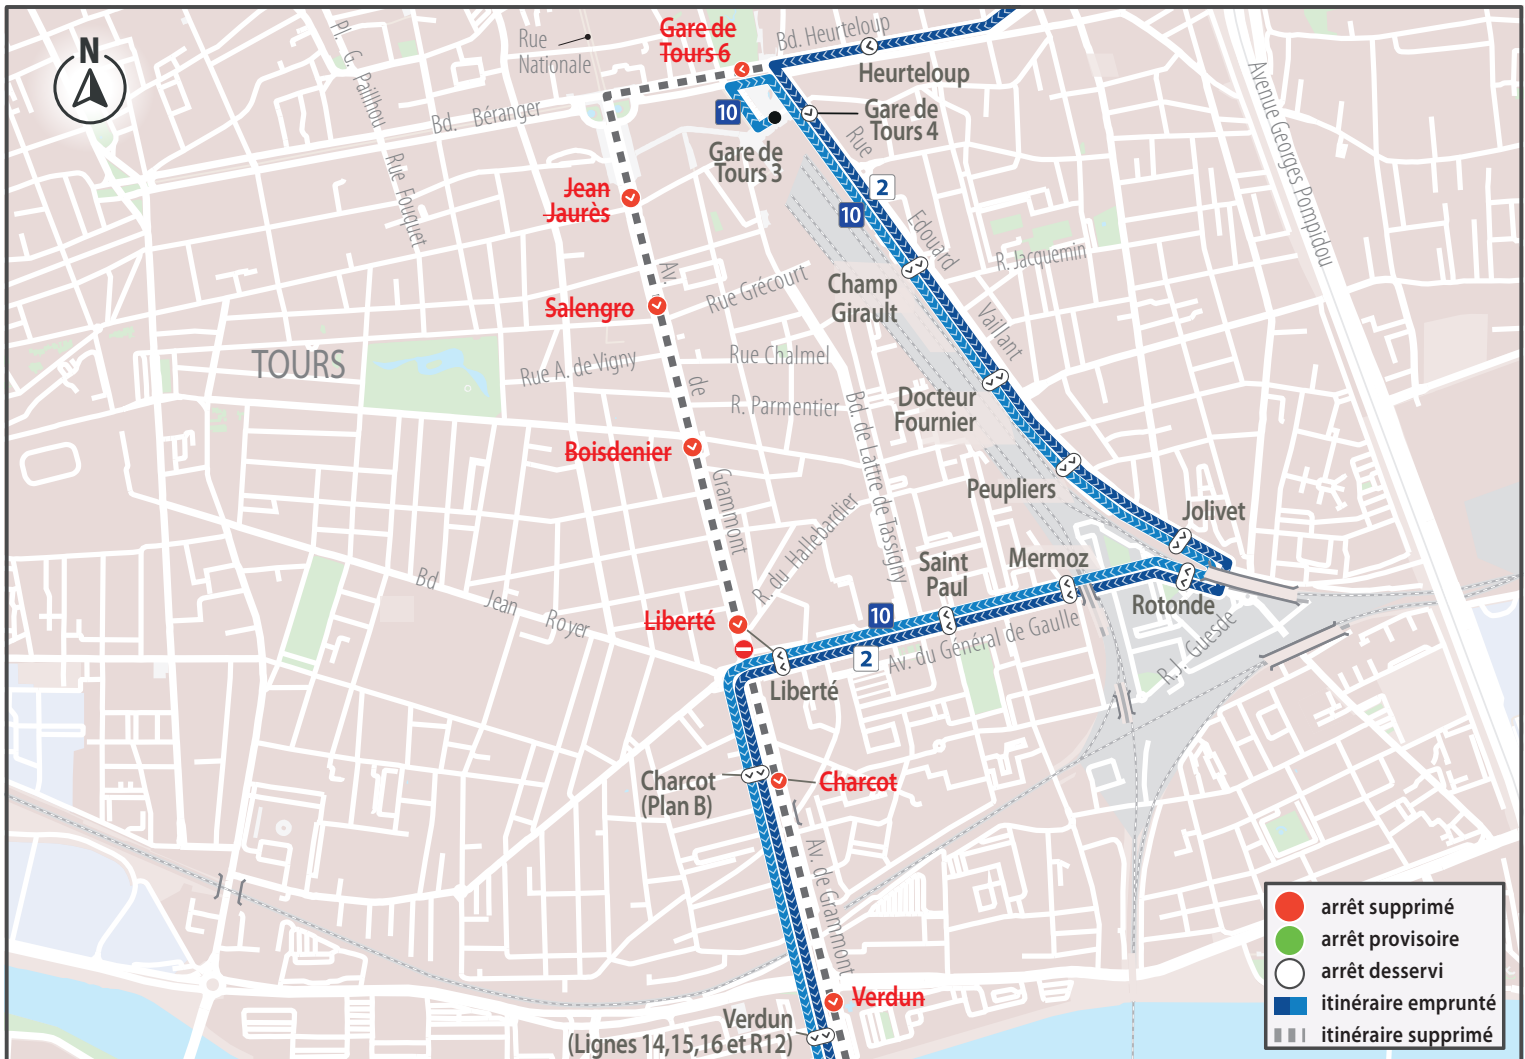

Samedi 6 juin 2026

2 10

Lignes perturbées à Tours

⚠ Cet itinéraire est valable de 15h45 à 16h30 (environ).

2 Direction **CHU Trousseau**

10 Direction **Maréchal Leclerc**

Samedi 6 juin 2026

3 **11** **34** **50**

Lignes perturbées
à Tours

! Cet itinéraire est valable de 15h45 à 17h (environ).

- 3** Direction **La Riche Centre**
- 11** Direction **Mareuil**
- 34** Direction **Les Bergeons**
- 50** Direction **Vaugareau**

5 Direction Parc Grandmont

Samedi 6 juin 2026

12 53 54

Lignes perturbées à Tours

⚠ Cet itinéraire est valable de 17h à 18h45.

12 53 54 Dans les deux sens

Samedi 6 juin 2026

14 15

Lignes perturbées à Tours

⚠ Cet itinéraire est valable de 15h45 à 17h (environ).

14 Direction **Santé NCT+**

15 Direction **La Riche Soleil**