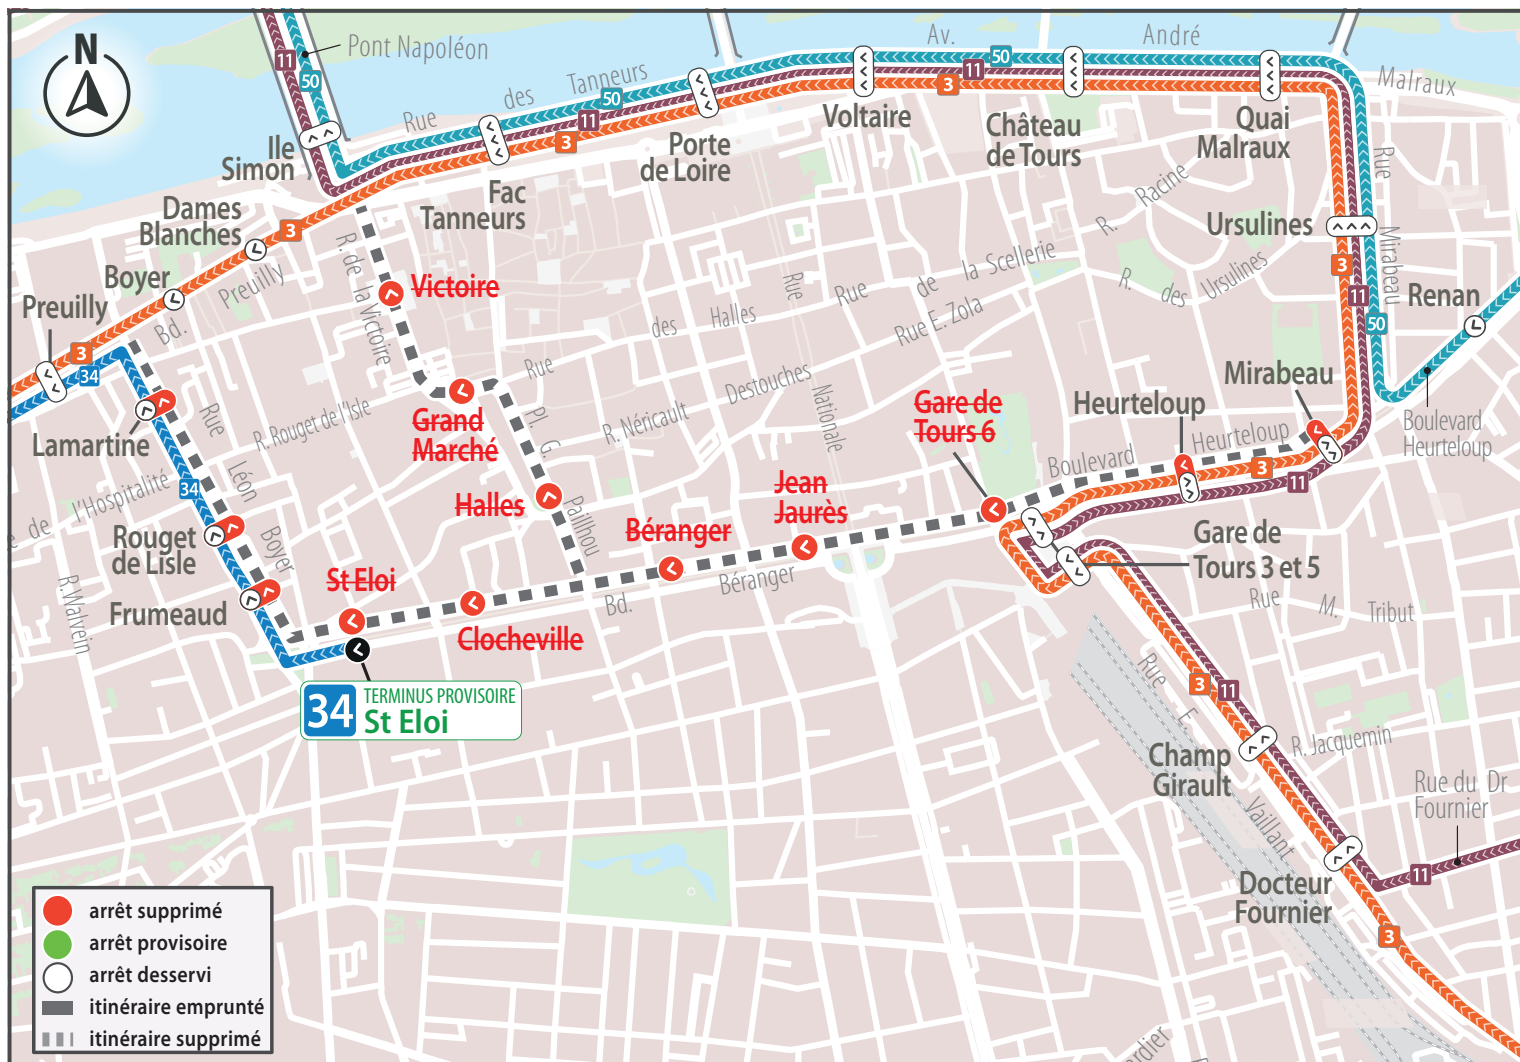

Samedi 6 juin 2026

2 10

Lignes perturbées à Tours

⚠ Cet itinéraire est valable de 15h45 à 16h30 (environ).

2 Direction **CHU Trousseau**

10 Direction **Maréchal Leclerc**

Samedi 6 juin 2026

3 **11** **34** **50**

Lignes perturbées
à Tours

! Cet itinéraire est valable de 15h45 à 17h (environ).

- 3** Direction **La Riche Centre**
- 11** Direction **Mareuil**
- 34** Direction **Les Bergeons**
- 50** Direction **Vaugareau**

5 Direction Parc Grandmont

Samedi 6 juin 2026

12 53 54

Lignes perturbées à Tours

⚠ Cet itinéraire est valable de 17h à 18h45.

12 53 54 Dans les deux sens

Samedi 6 juin 2026

14 15

Lignes perturbées à Tours

⚠ Cet itinéraire est valable de 15h45 à 17h (environ).

14 Direction **Santé NCT+**

15 Direction **La Riche Soleil**