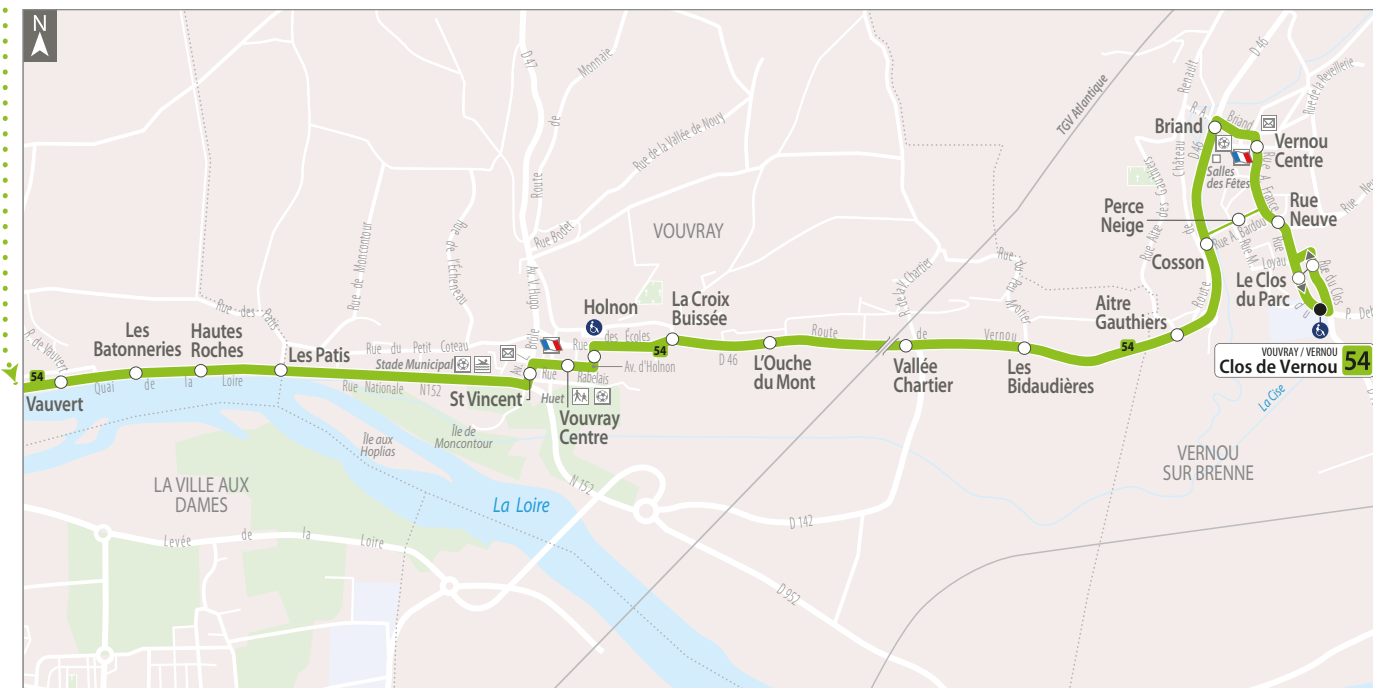

Fréquence de passages (en minutes)

Pour bien voyager

J'arrive quelques minutes **en avance**.

Je prépare ma monnaie avant de monter.

Je fais signe au conducteur.

Je monte par l'avant et je valide mon titre de transport.

J'avance vers le fond et je laisse l'accès aux personnes prioritaires aux emplacements prévus à cet effet.

J'appuie sur le bouton « arrêt demandé ».

i Les arrêts comportant le pictogramme sont accessibles dans les deux sens aux usagers en fauteuil roulant. Un service de substitution est ouvert à certaines personnes à mobilité réduite sur les arrêts en impossibilité technique avérée. Plus d'infos au 02.47.66.70.70 ou sur filbleu.fr dans la rubrique accessibilité.