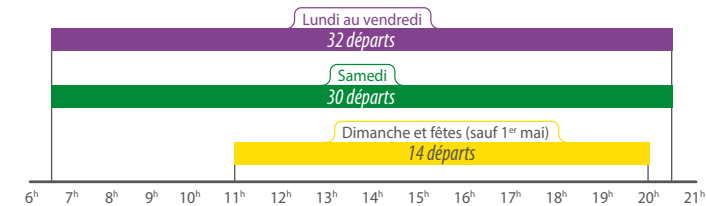

Fréquence de passages (en minutes)

Pour bien voyager

J'arrive quelques minutes **en avance**.

Je prépare ma monnaie avant de monter.

Je fais signe au conducteur.

Je monte par l'avant et je valide mon titre de transport.

J'avance vers le fond et je laisse l'accès aux personnes prioritaires aux emplacements prévus à cet effet.

J'appuie sur le bouton « arrêt demandé ».

i Les arrêts comportant le pictogramme sont accessibles dans les deux sens aux usagers en fauteuil roulant. Un service de substitution est ouvert à certaines personnes à mobilité réduite sur les arrêts en impossibilité technique avérée. Plus d'infos au 02.47.66.70.70 ou sur filbleu.fr dans la rubrique accessibilité.