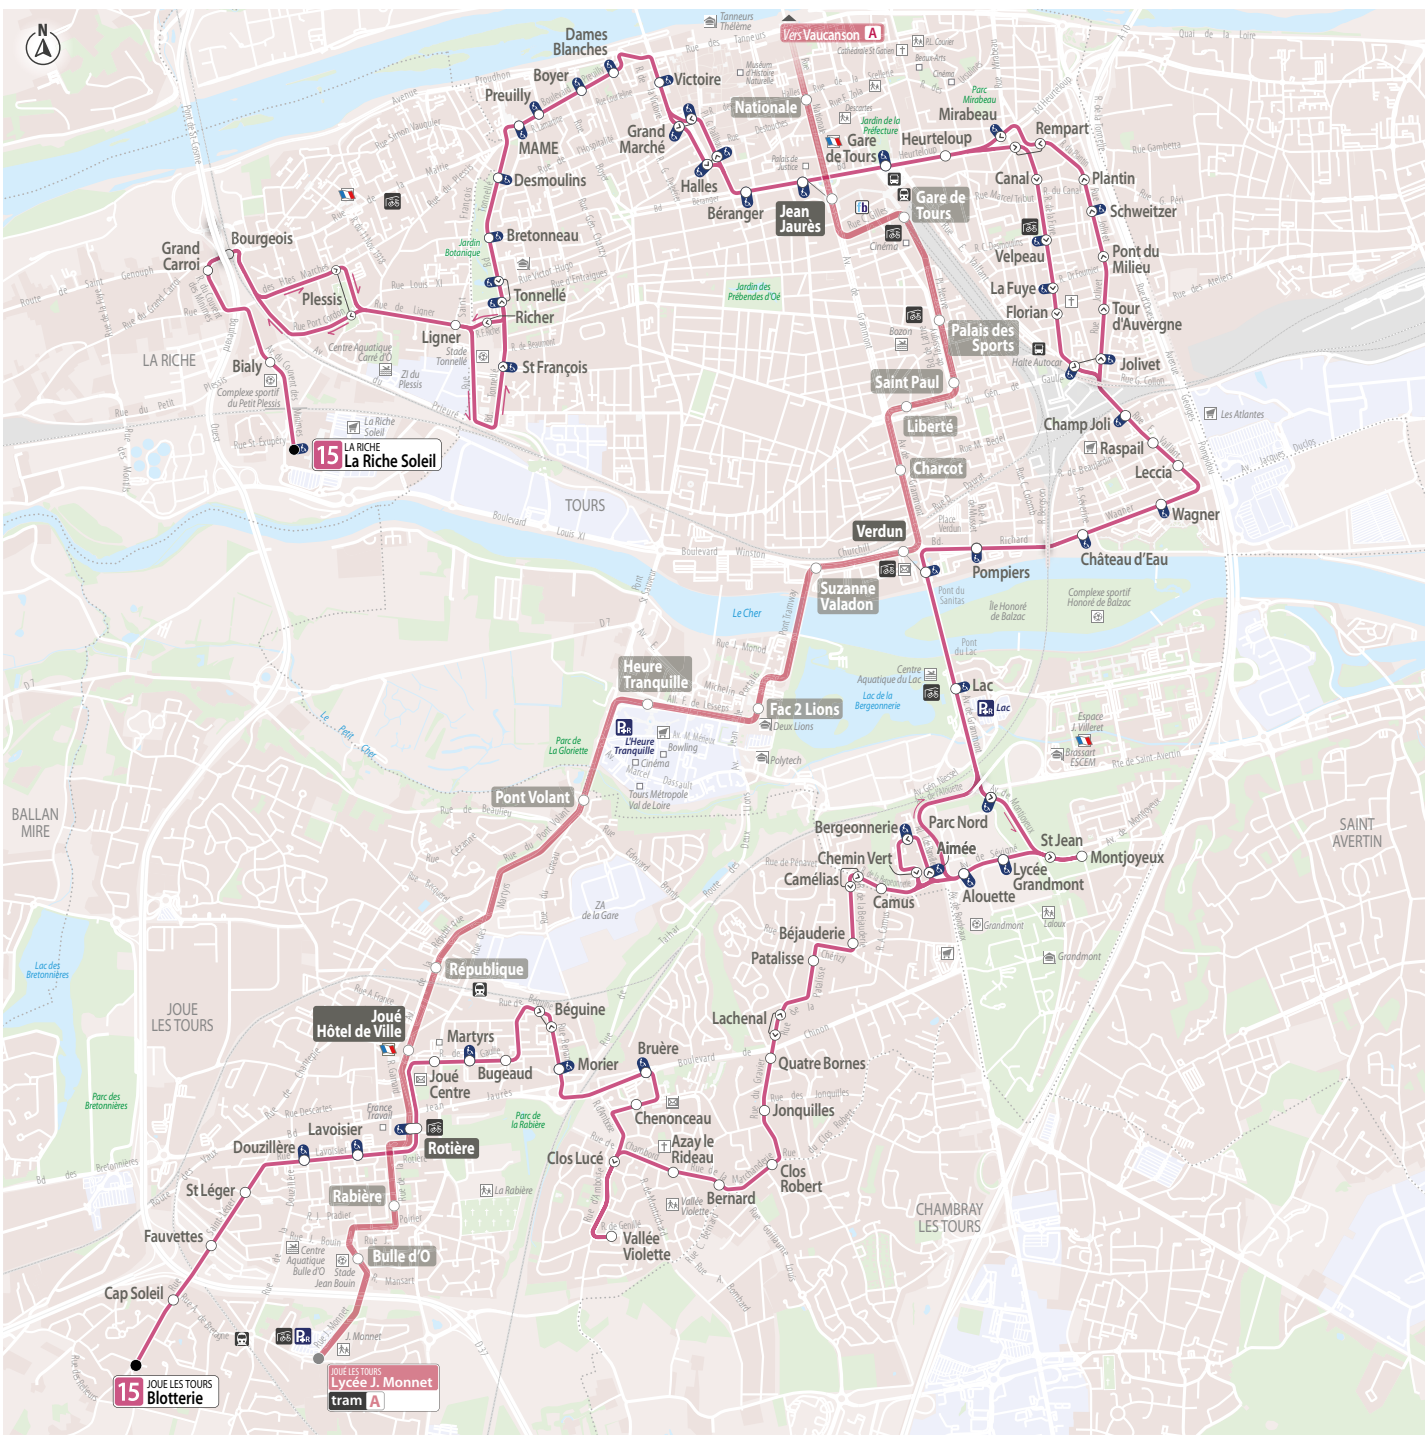

Un réseau géré par **KEOLIS**

Fil Bleu,
le voyage
plus facile !

Je scanne pour avoir des infos sur le M-Ticket !

J'achète et je valide
mon titre sur
l'appli fil bleu 

Syndicat
des Mobilités
de Touraine

Tours Métropole
02 47 66 70 70
filbleu.fr 