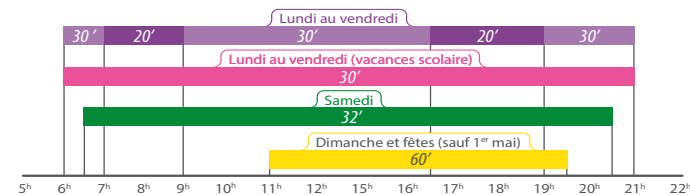

Fréquence de passage (en minutes)

Pour bien voyager

J'arrive 5 minutes en avance.

Je prépare ma monnaie avant de monter.

Je fais signe au conducteur.

Je monte par l'avant et je valide mon titre de transport.

J'avance vers le fond et je laisse l'accès aux personnes prioritaires aux emplacements prévus à cet effet.

J'appuie sur le bouton « arrêt demandé ».

i Les arrêts comportant le pictogramme sont accessibles dans les deux sens aux usagers en fauteuil roulant. Un service de substitution est ouvert à certaines personnes à mobilité réduite sur les arrêts en impossibilité technique avérée. Plus d'infos au 02.47.66.70.70 ou sur filbleu.fr dans la rubrique accessibilité.