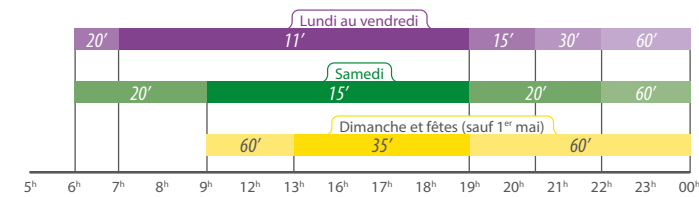

J'achète et effectue mes démarches en ligne.

Je consulte les infos de mon arrêt ou ma ligne **en temps réel**.

Je reçois une info trafic sur mes lignes favorites par **notifications** ou **sms/mail**.

Fréquence de passage (en minutes)