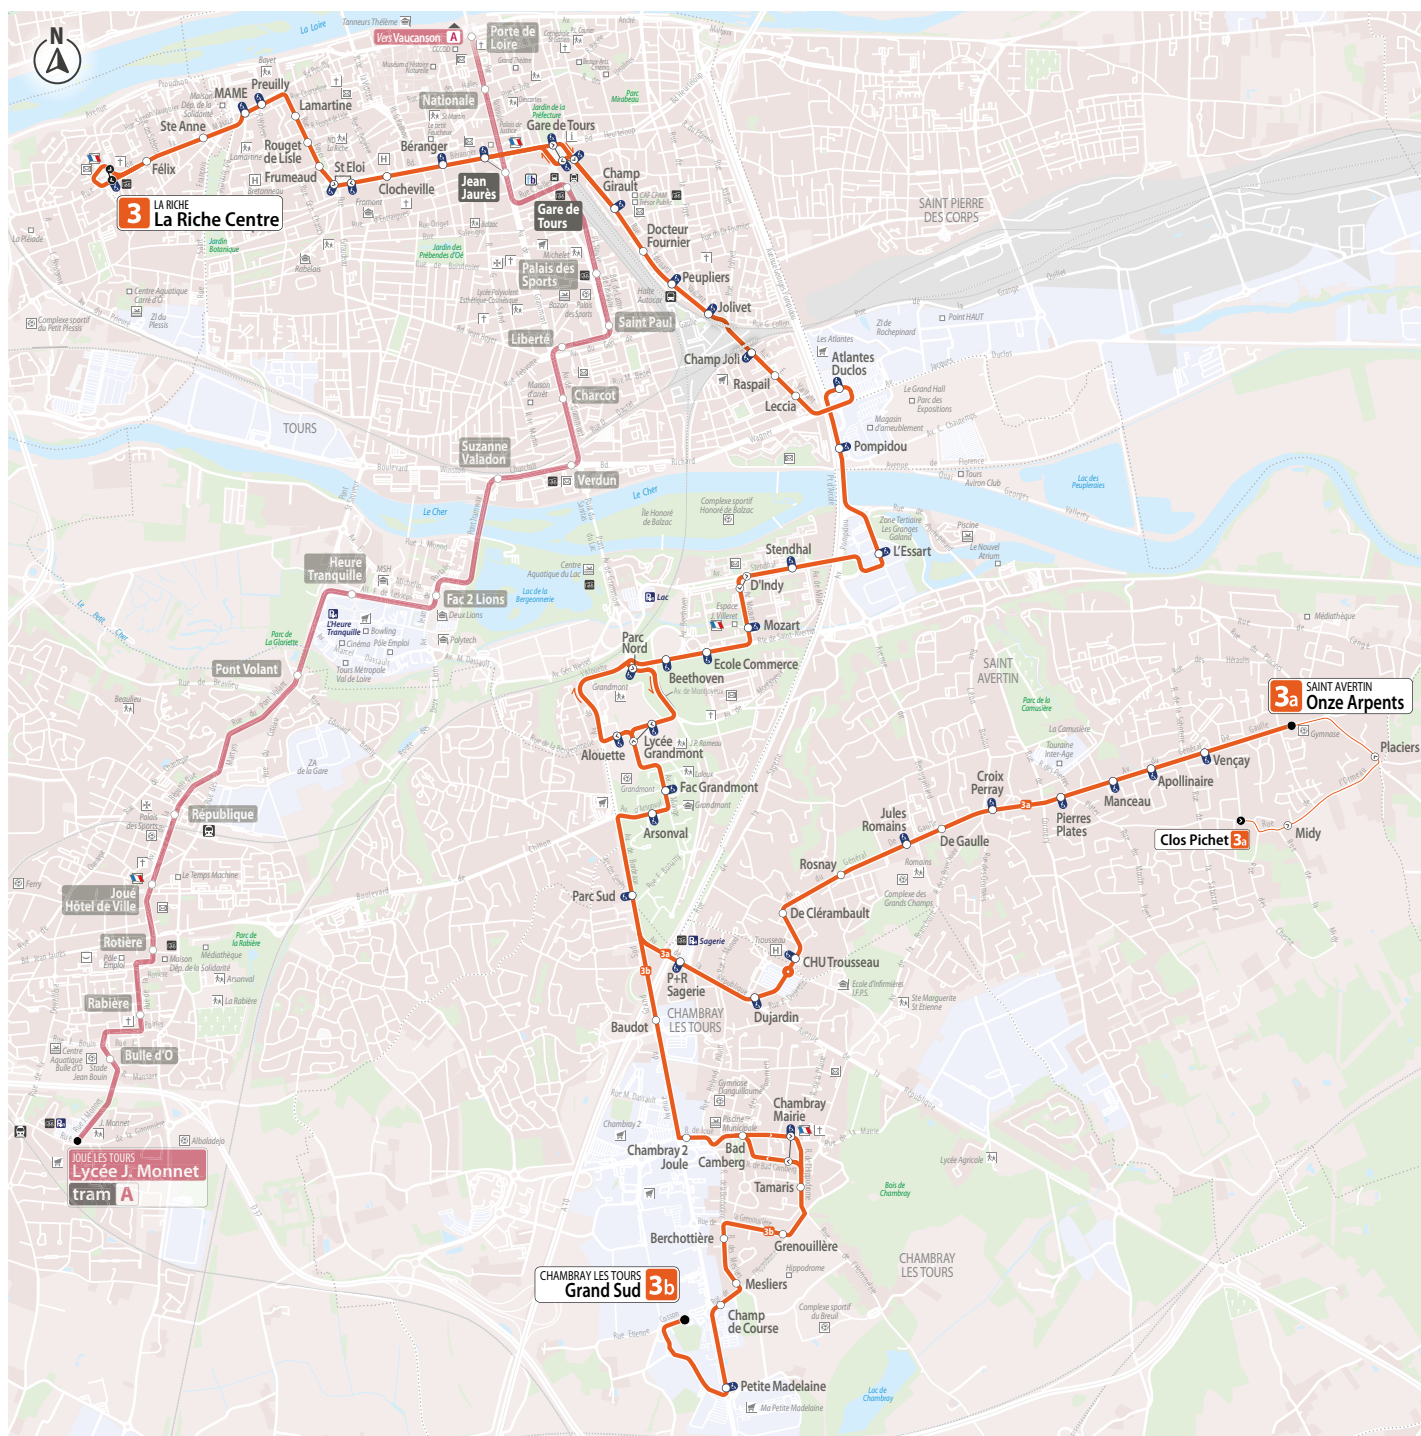

Filbleu.fr & appli Fil Bleu

Je recherche l'itinéraire adapté à mes besoins.

J'achète et effectue mes démarches en ligne.

Je consulte les infos de mon arrêt ou ma ligne **en temps réel**.

Je reçois une info trafic sur mes lignes favorites par **notifications** ou **sms/mail**.