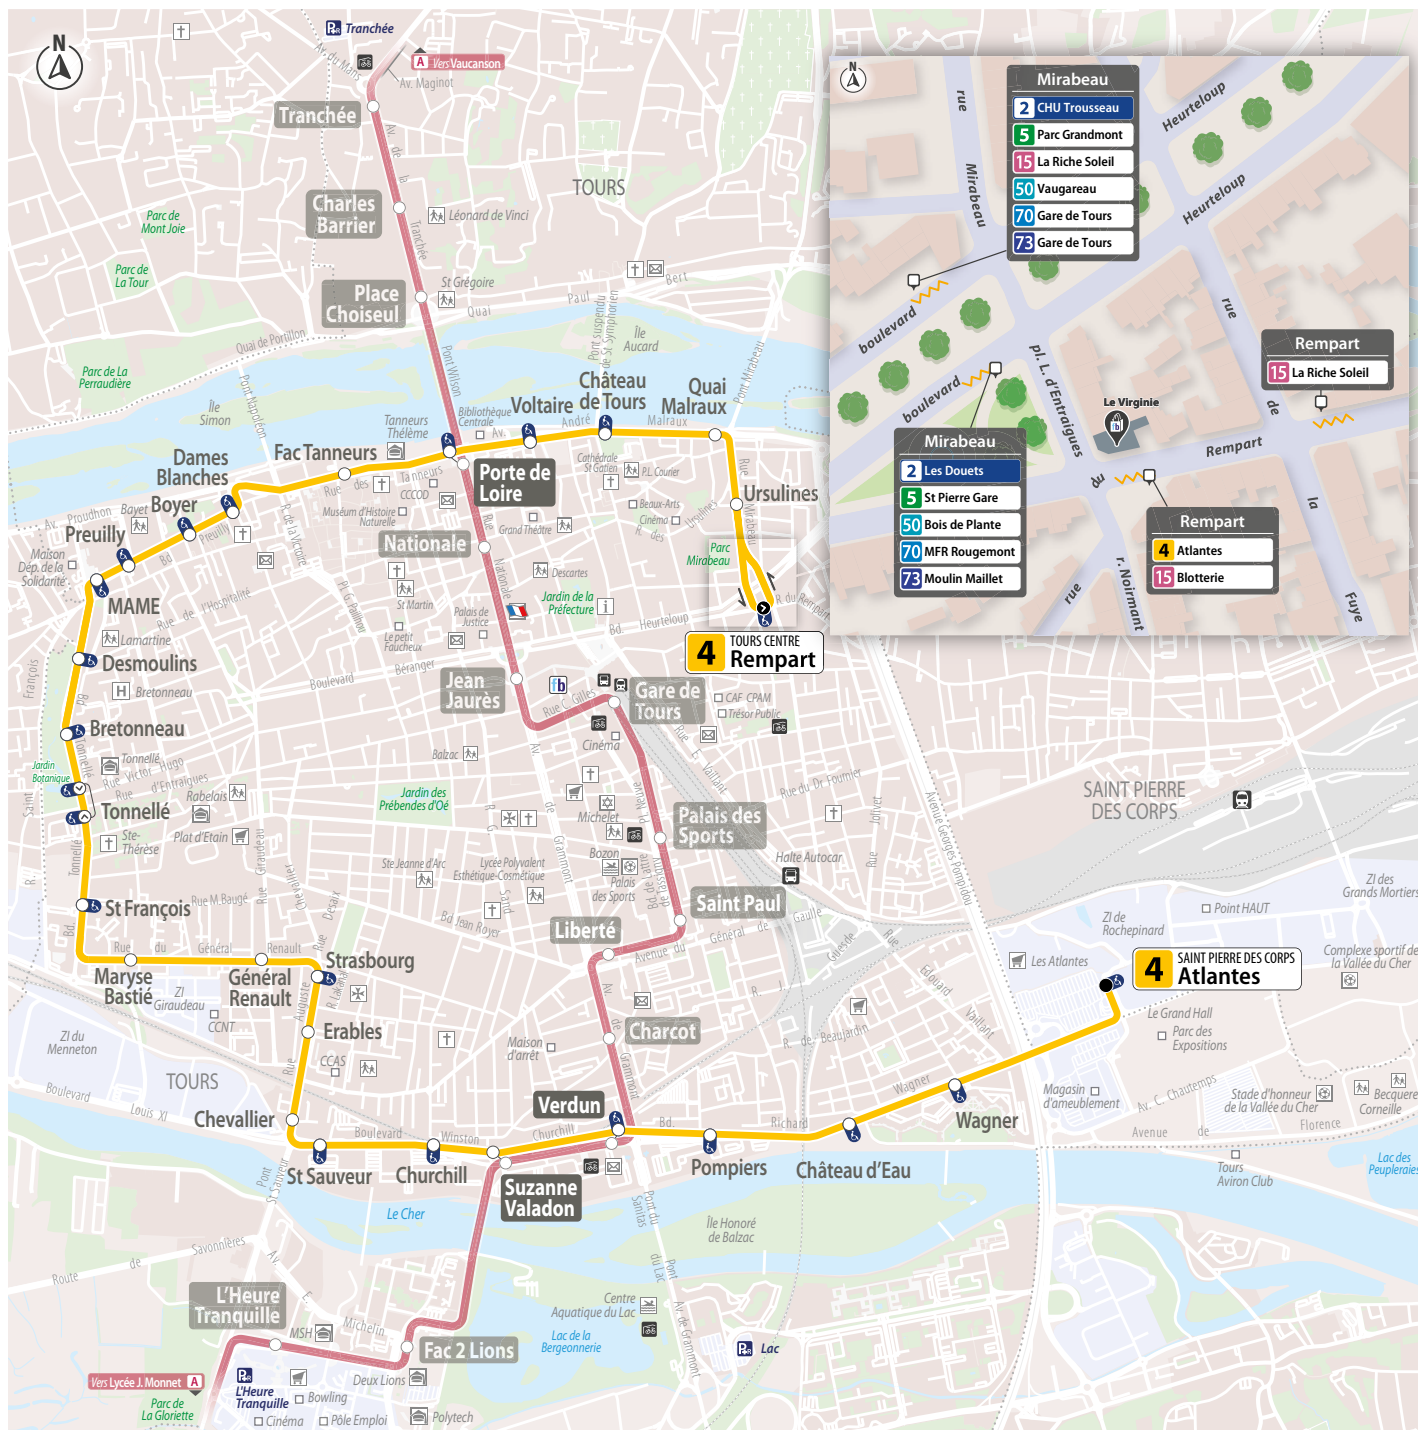

i Les arrêts comportant le pictogramme sont accessibles dans les deux sens aux usagers en fauteuil roulant. Un service de substitution est ouvert à certaines personnes à mobilité réduite sur les arrêts en impossibilité technique avérée. Plus d'infos au 02.47.66.70.70 ou sur filbleu.fr dans la rubrique accessibilité.