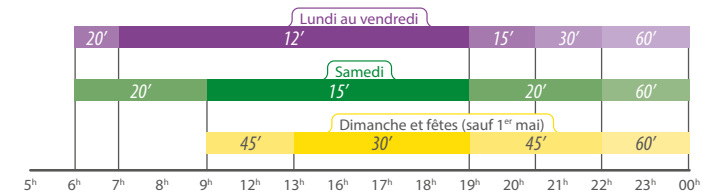

Filbleu.fr & appli Fil Bleu

Je recherche l'itinéraire adapté à mes besoins.

J'achète et effectue mes démarches en ligne.

Je consulte les infos de mon arrêt ou ma ligne en temps réel.

Je reçois une info trafic sur mes lignes favorites par notifications ou sms/mail.

Fréquence de passage (en minutes)

Pour bien voyager

J'arrive 5 minutes en avance.

Je prépare ma monnaie avant de monter.

Je fais signe au conducteur.

Je monte par l'avant et je valide mon titre de transport.

J'avance vers le fond et je laisse l'accès aux personnes prioritaires aux emplacements prévus à cet effet.

J'appuie sur le bouton « arrêt demandé ».