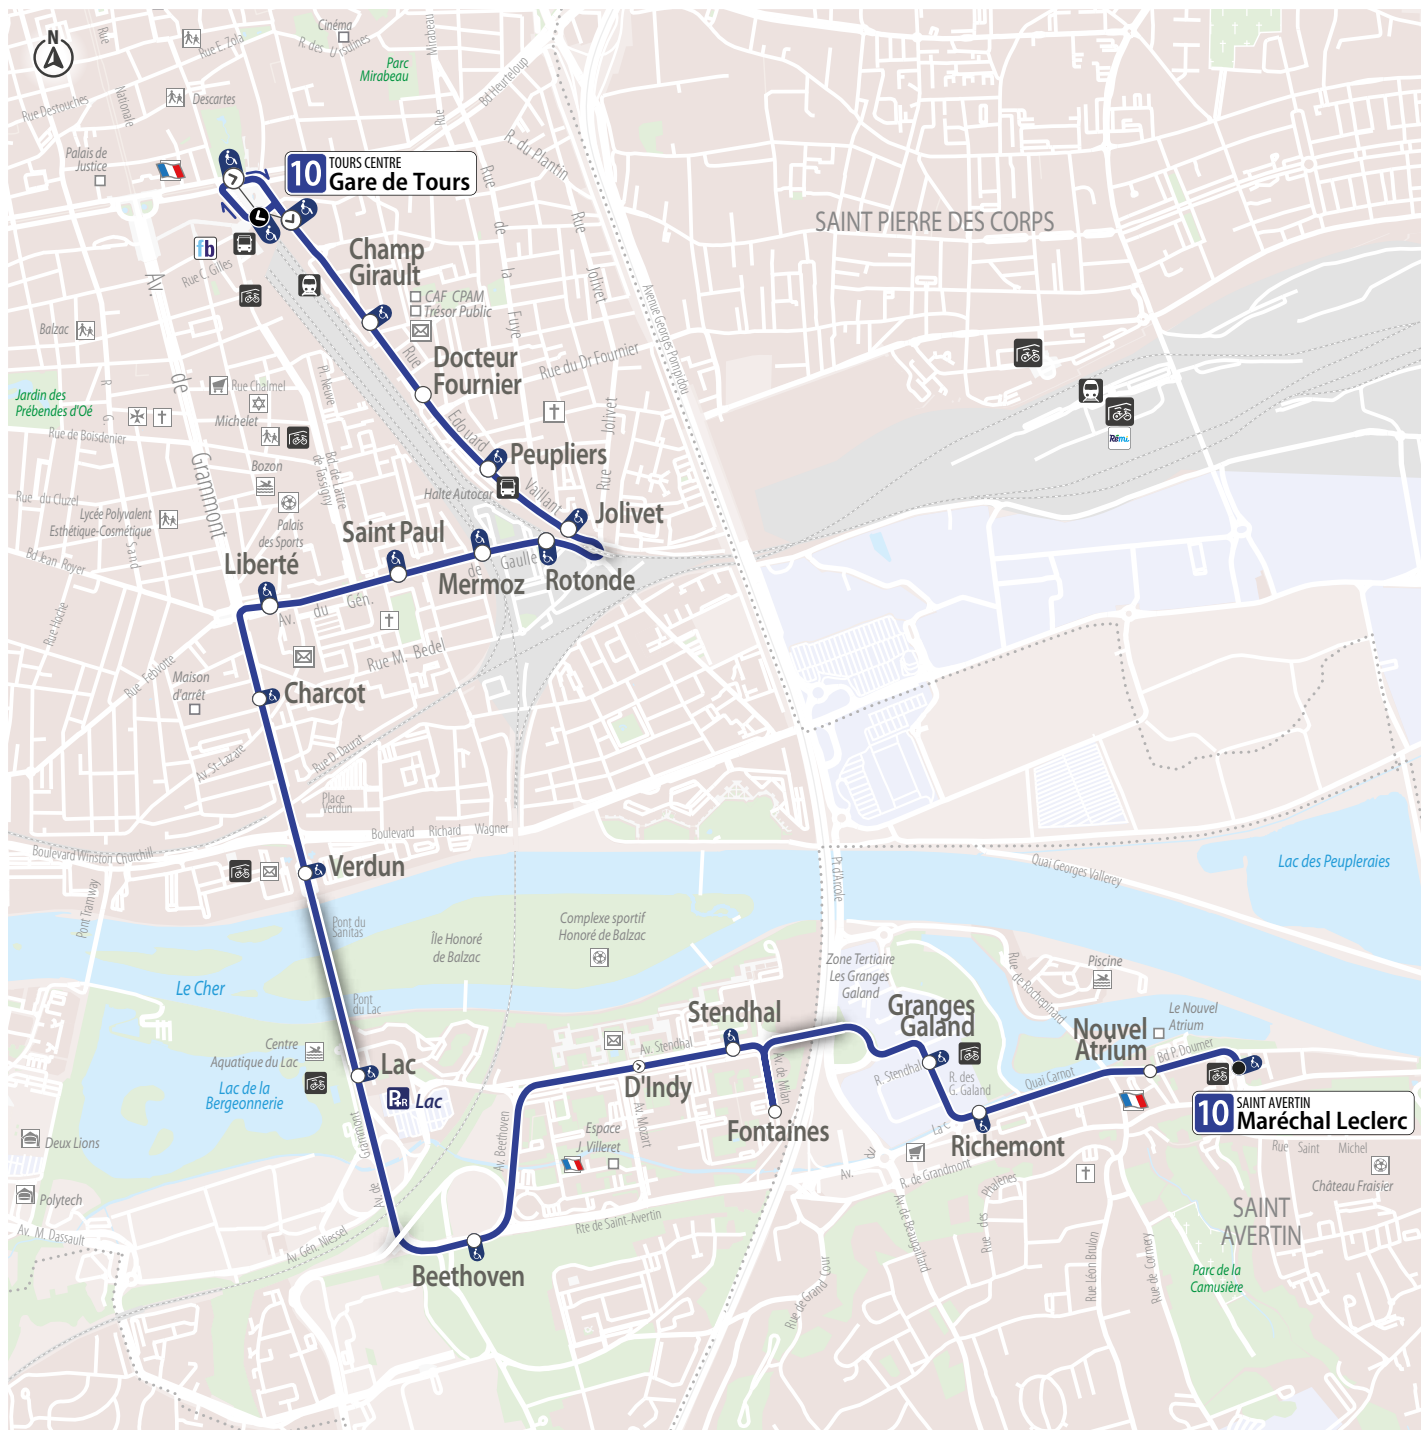

i Les arrêts comportant le pictogramme sont accessibles dans les deux sens aux usagers en fauteuil roulant. Un service de substitution est ouvert à certaines personnes à mobilité réduite sur les arrêts en impossibilité technique avérée. Plus d'infos au 02.47.66.70.70 ou sur filbleu.fr dans la rubrique accessibilité.