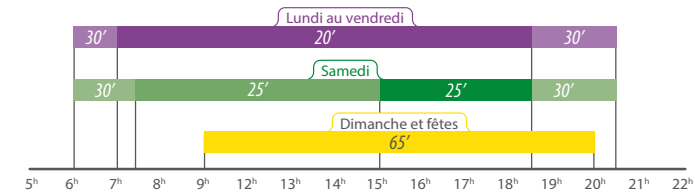

J'achète et effectue mes démarches en ligne.

Je consulte les infos de mon arrêt ou ma ligne **en temps réel**.

Je reçois une info trafic sur mes lignes favorites par **notifications** ou **sms/mail**.

Fréquence de passage (en minutes)