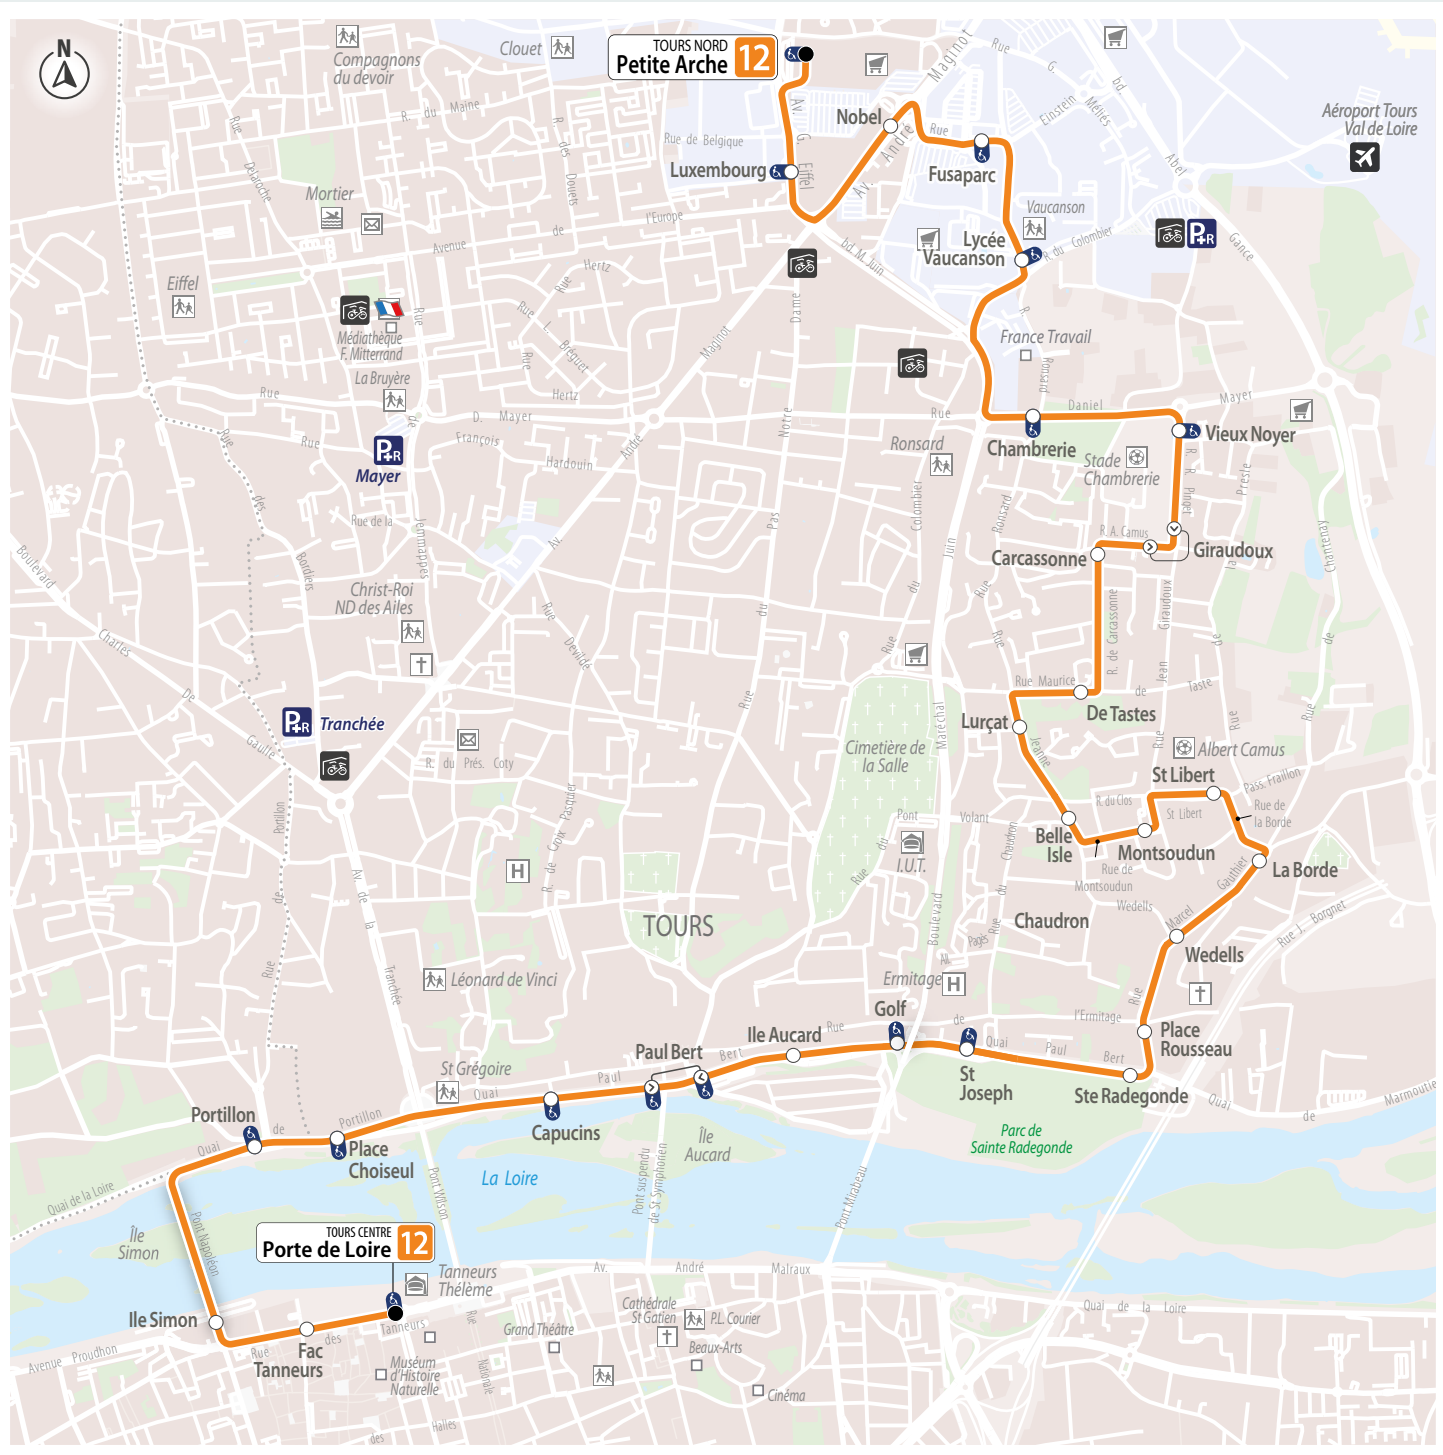

Filbleu.fr & appli Fil Bleu

- Je recherche l'itinéraire adapté à mes besoins.
- J'achète et effectue mes démarches en ligne.
- Je consulte les infos de mon arrêt ou ma ligne **en temps réel**.
- Je reçois une info trafic sur mes lignes favorites par **notifications** ou **sms/mail**.