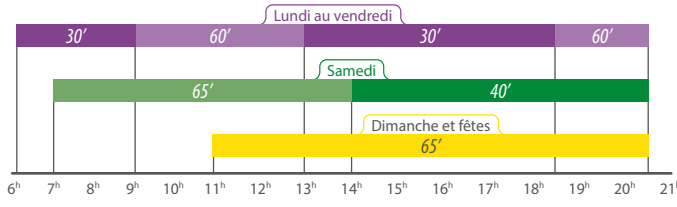

Fréquence de passage (en minutes)

Pour bien voyager

- J'arrive 5 minutes en avance.
- Je prépare ma monnaie avant de monter.
- Je fais signe au conducteur.
- Je monte par l'avant et je valide mon titre de transport.
- J'avance vers le fond et je laisse l'accès aux personnes prioritaires aux emplacements prévus à cet effet.
- J'appuie sur le bouton « arrêt demandé ».

i Les arrêts comportant le pictogramme sont accessibles dans les deux sens aux usagers en fauteuil roulant. Un service de substitution est ouvert à certaines personnes à mobilité réduite sur les arrêts en impossibilité technique avérée. Plus d'infos au 02.47.66.70.70 ou sur filbleu.fr dans la rubrique accessibilité.