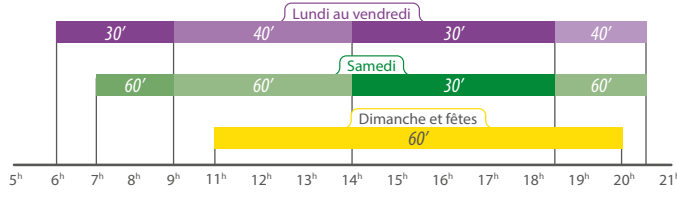

Fréquence de passage (en minutes)

Pour bien voyager

- J'arrive 5 minutes en avance.
- Je prépare ma monnaie avant de monter.
- Je fais signe au conducteur.
- Je monte par l'avant et je valide mon titre de transport.
- J'avance vers le fond et je laisse l'accès aux personnes prioritaires aux emplacements prévus à cet effet.
- J'appuie sur le bouton « arrêt demandé ».

i Les arrêts comportant le pictogramme sont accessibles dans les deux sens aux usagers en fauteuil roulant. Un service de substitution est ouvert à certaines personnes à mobilité réduite sur les arrêts en impossibilité technique avérée. Plus d'infos au 02.47.66.70.70 ou sur filbleu.fr dans la rubrique accessibilité.