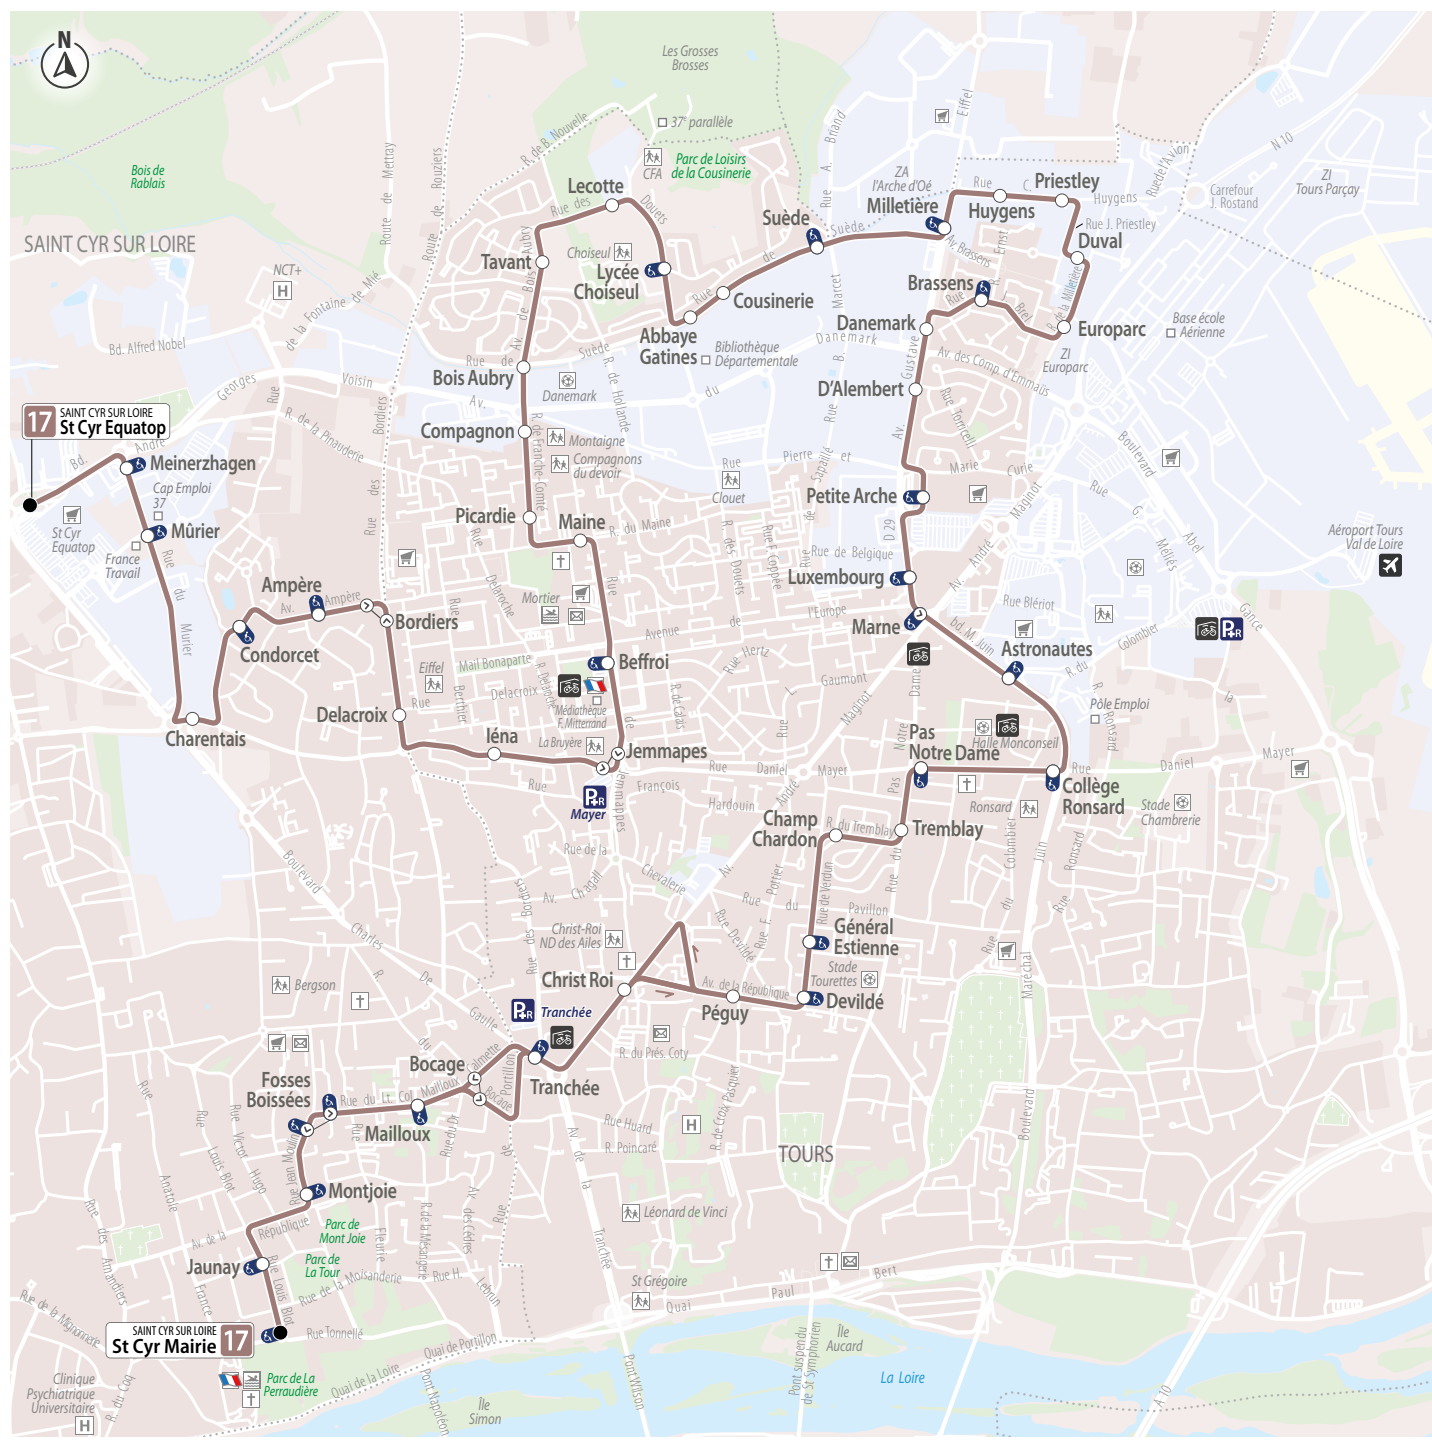

Filbleu.fr & appli Fil Bleu

- Je recherche l'itinéraire adapté à mes besoins.
- J'achète et effectue mes démarches en ligne.
- Je consulte les infos de mon arrêt ou ma ligne **en temps réel**.
- Je reçois une info trafic sur mes lignes favorites par **notifications** ou **sms/mail**.