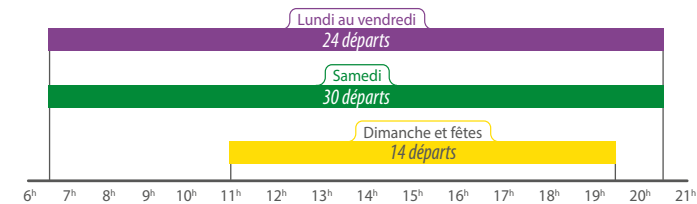

# Filbleu.fr & appli Fil Bleu

Je recherche l'itinéraire adapté à mes besoins.

J'achète et effectue mes démarches en ligne.

Je consulte les infos de mon arrêt ou ma ligne **en temps réel**.

Je reçois une info trafic sur mes lignes favorites par **notifications** ou **sms/mail**.

## Nombre de passage