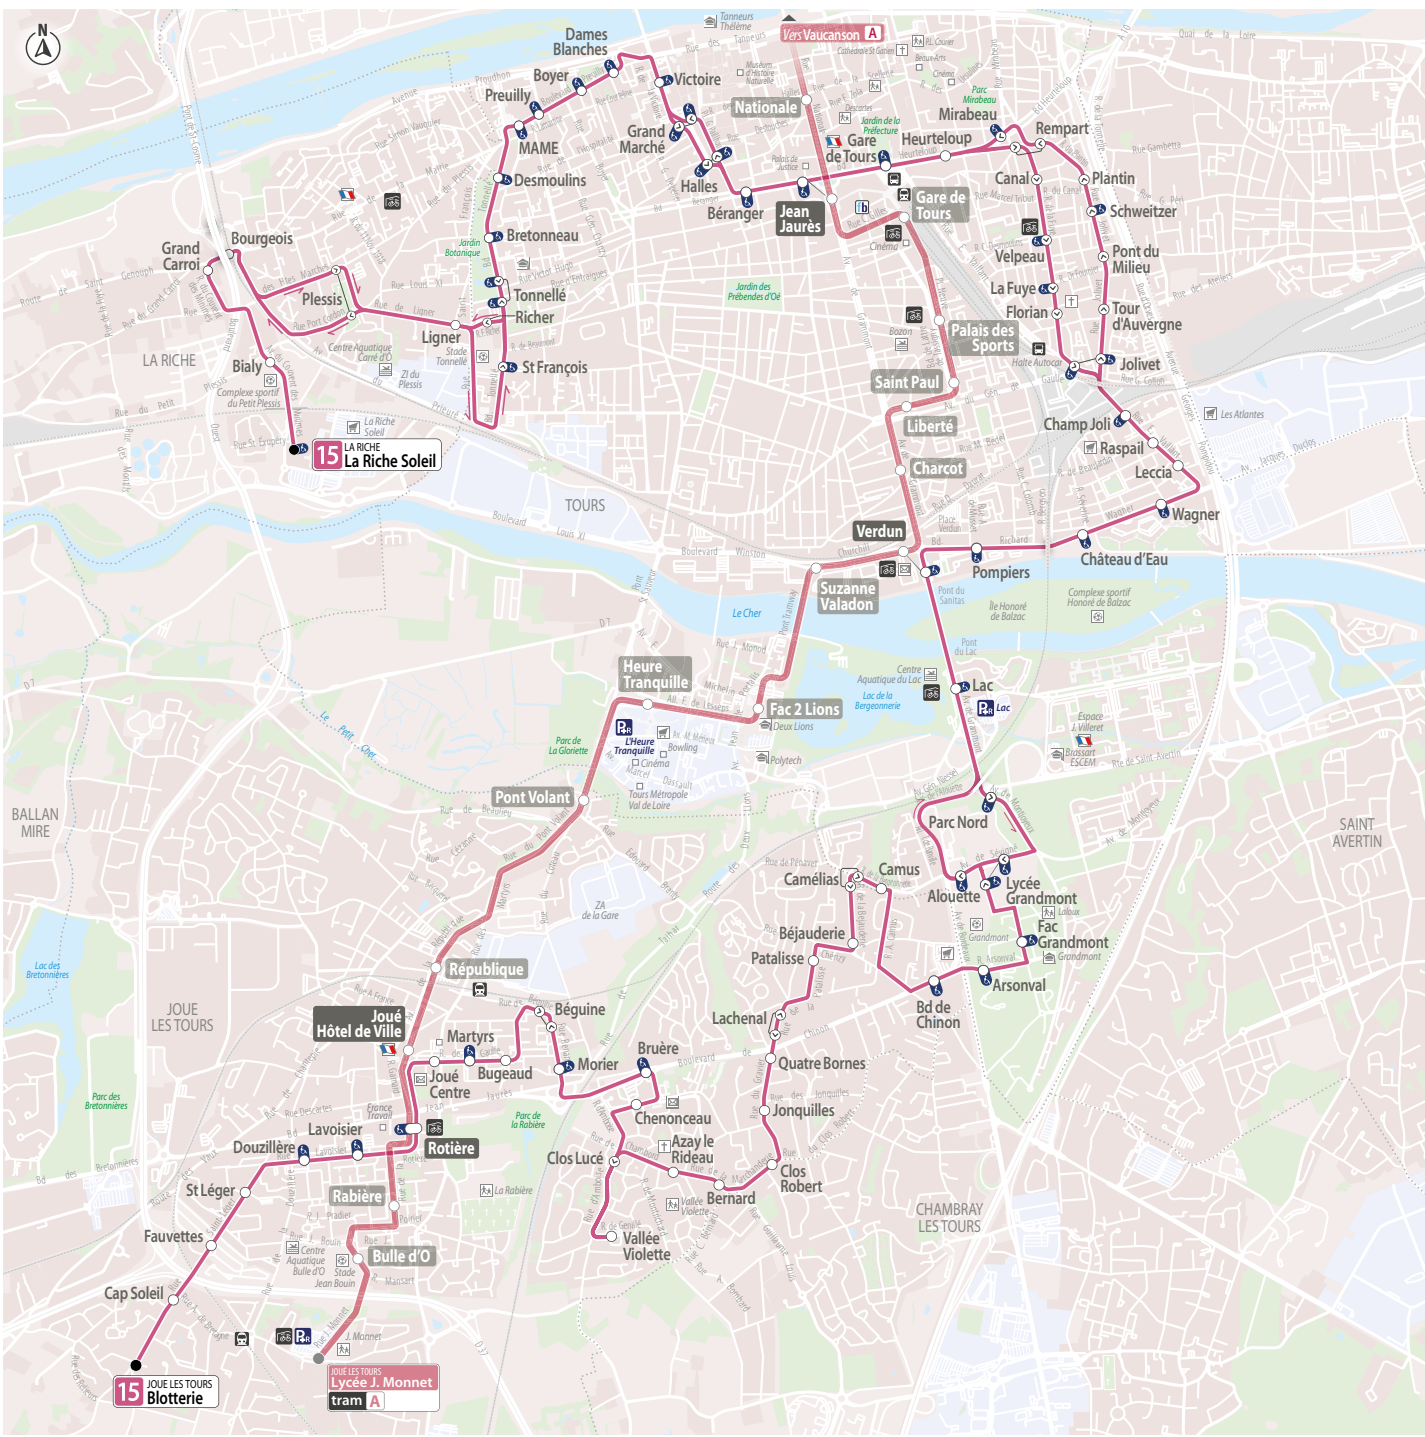

Un réseau géré par **KEOLIS**

Fil Bleu,
le voyage
plus facile !

Je scanne
pour avoir des
infos sur le
M-Ticket !

**J'achète et je valide
mon titre sur
l'appli fil bleu **

filbleu
Tours Métropole
02 47 66 70 70
filbleu.fr   