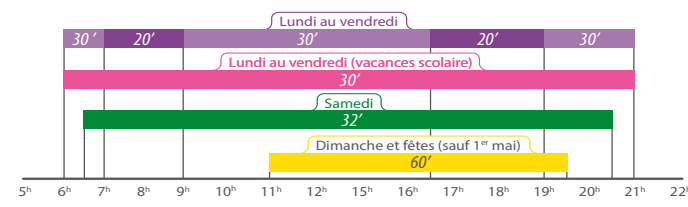

Fréquence de passage (en minutes)

Pour bien voyager

- J'arrive 5 minutes en avance.
- Je prépare ma monnaie avant de monter.
- Je fais signe au conducteur.
- Je monte par l'avant et je valide mon titre de transport.
- J'avance vers le fond et je laisse l'accès aux personnes prioritaires aux emplacements prévus à cet effet.
- J'appuie sur le bouton « arrêt demandé ».

i Les arrêts comportant le pictogramme sont accessibles dans les deux sens aux usagers en fauteuil roulant. Un service de substitution est ouvert à certaines personnes à mobilité réduite sur les arrêts en impossibilité technique avérée. Plus d'infos au 02.47.66.70.70 ou sur filbleu.fr dans la rubrique accessibilité.