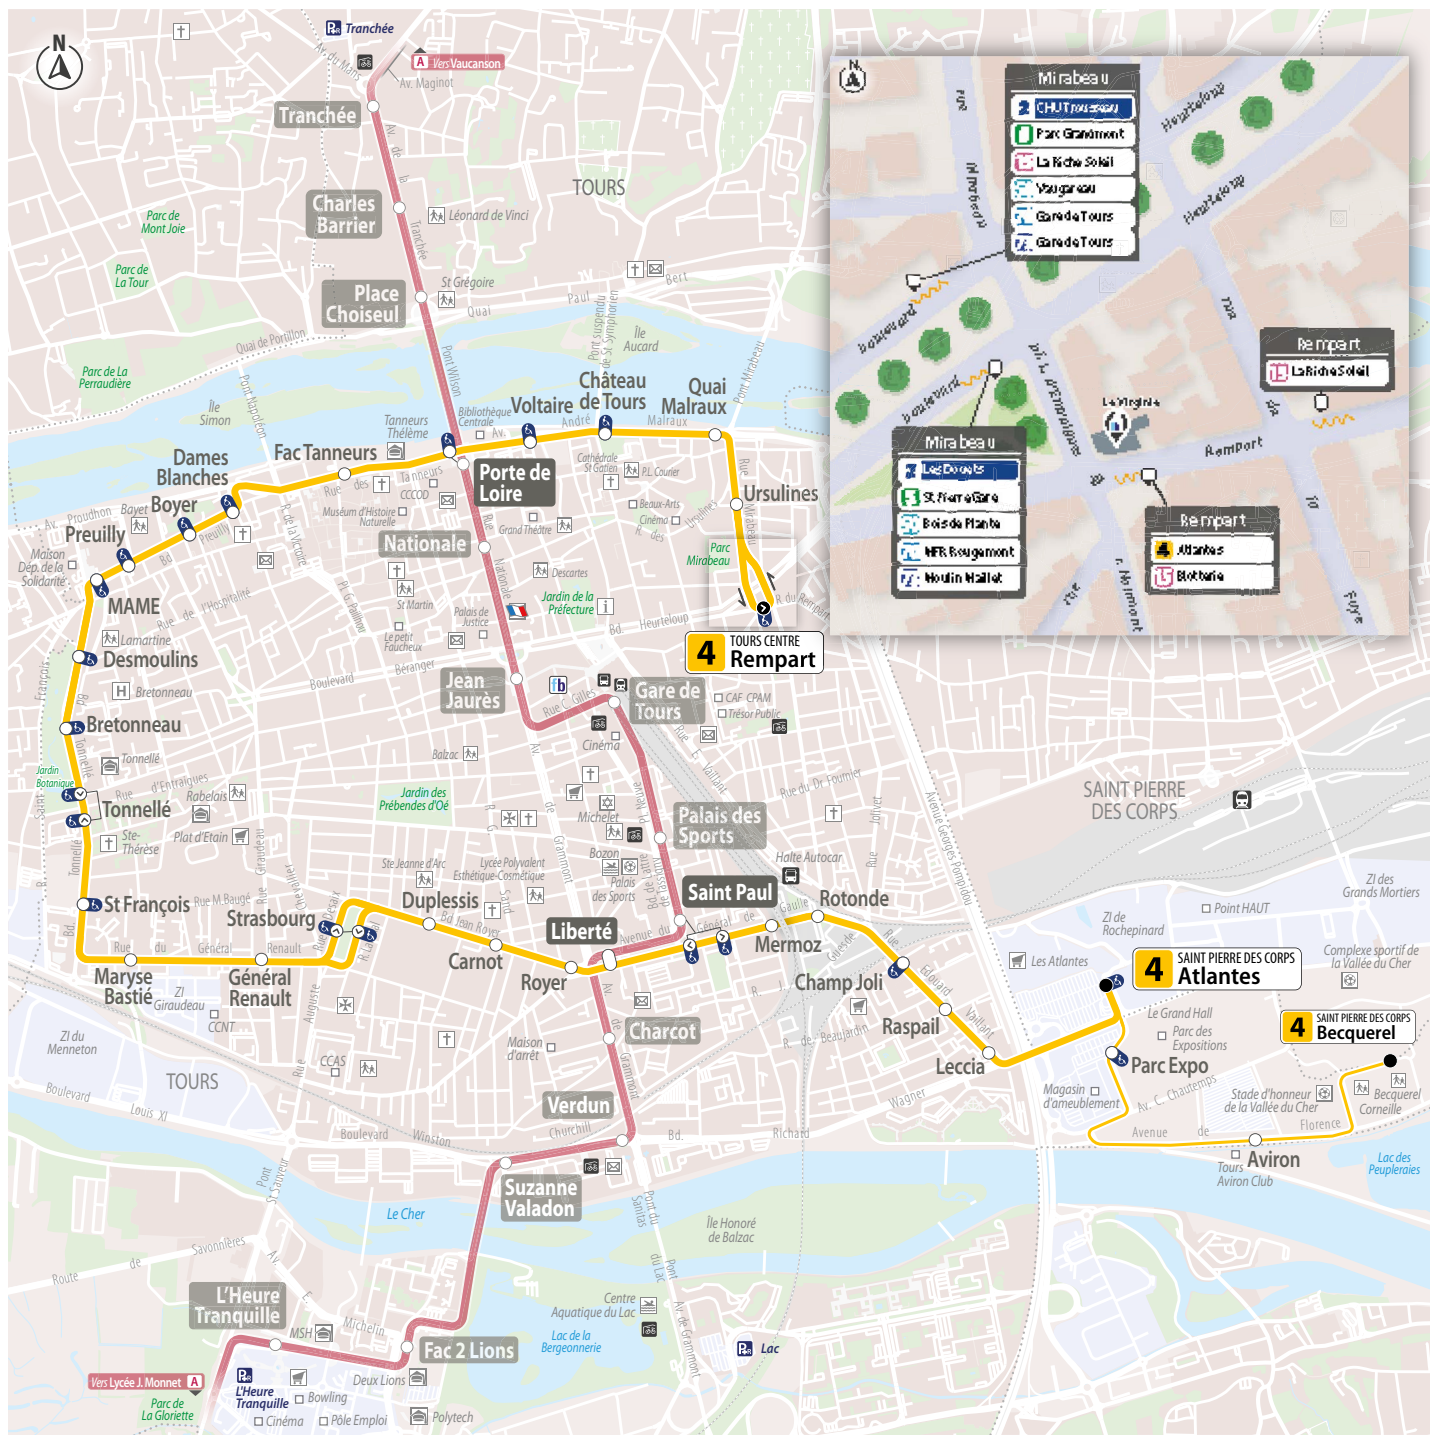

Filbleu.fr & appli Fil Bleu

Je recherche l'itinéraire adapté à mes besoins.

J'achète et effectue mes démarches en ligne.

Je consulte les infos de mon arrêt ou ma ligne en temps réel.

Je reçois une info trafic sur mes lignes favorites par notifications ou sms/mail.

Fréquence de passage (en minutes)

		Lundi au vendredi				
		20'	12'	15'	30'	60'
5h	6h					
	7h	20'				
8h	9h					
	12h		15'			
13h	16h					
	17h			20'		
18h	19h					
	20h					
21h	22h					
	23h					
00h						

Dimanche et fêtes (sauf 1er mai): 45' / 30' / 45' / 60'

Pour bien voyager

J'arrive 5 minutes en avance.

Je prépare ma monnaie avant de monter.

Je fais signe au conducteur.

Je monte par l'avant et je valide mon titre de transport.

J'avance vers le fond et je laisse l'accès aux personnes prioritaires aux emplacements prévus à cet effet.

J'appuie sur le bouton « arrêt demandé ».

i Les arrêts comportant le pictogramme sont accessibles dans les deux sens aux usagers en fauteuil roulant. Un service de substitution est ouvert à certaines personnes à mobilité réduite sur les arrêts en impossibilité technique avérée. Plus d'infos au 02.47.66.70.70 ou sur filbleu.fr dans la rubrique accessibilité.