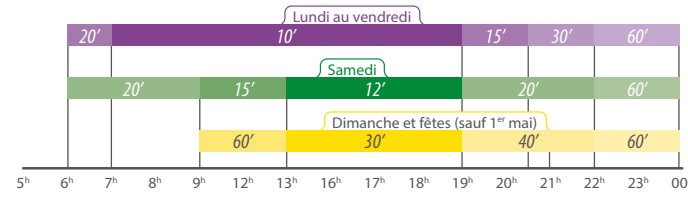

Fréquence de passage (en minutes)

Pour bien voyager

- J'arrive 5 minutes en avance.
- Je prépare ma monnaie avant de monter.
- Je fais signe au conducteur.
- Je monte par l'avant et je valide mon titre de transport.
- J'avance vers le fond et je laisse l'accès aux personnes prioritaires aux emplacements prévus à cet effet.
- J'appuie sur le bouton « arrêt demandé ».

i Les arrêts comportant le pictogramme sont accessibles dans les deux sens aux usagers en fauteuil roulant. Un service de substitution est ouvert à certaines personnes à mobilité réduite sur les arrêts en impossibilité technique avérée. Plus d'infos au 02.47.66.70.70 ou sur filbleu.fr dans la rubrique accessibilité.