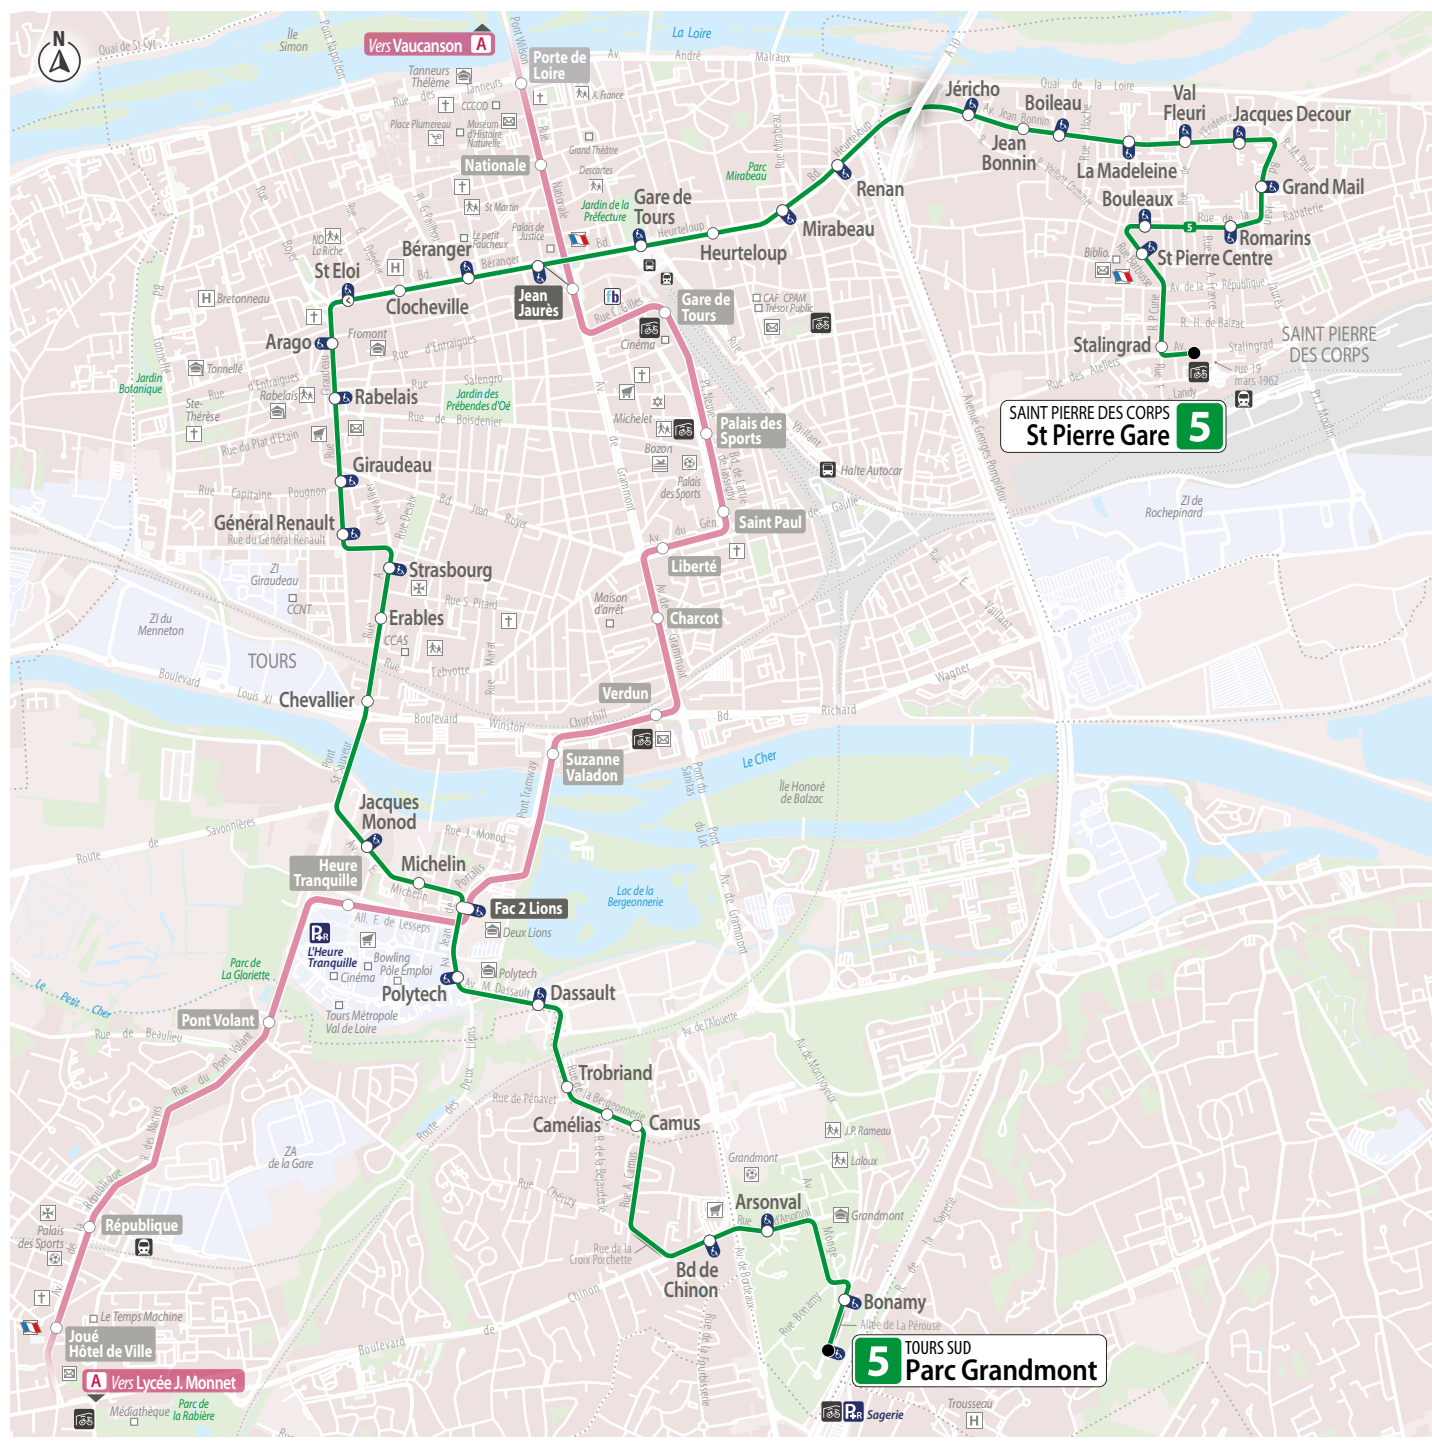

Filbleu.fr & appli Fil Bleu

- Je recherche l'itinéraire adapté à mes besoins.
- J'achète et effectue mes démarches en ligne.
- Je consulte les infos de mon arrêt ou ma ligne **en temps réel**.
- Je reçois une info trafic sur mes lignes favorites par **notifications** ou **sms/mail**.