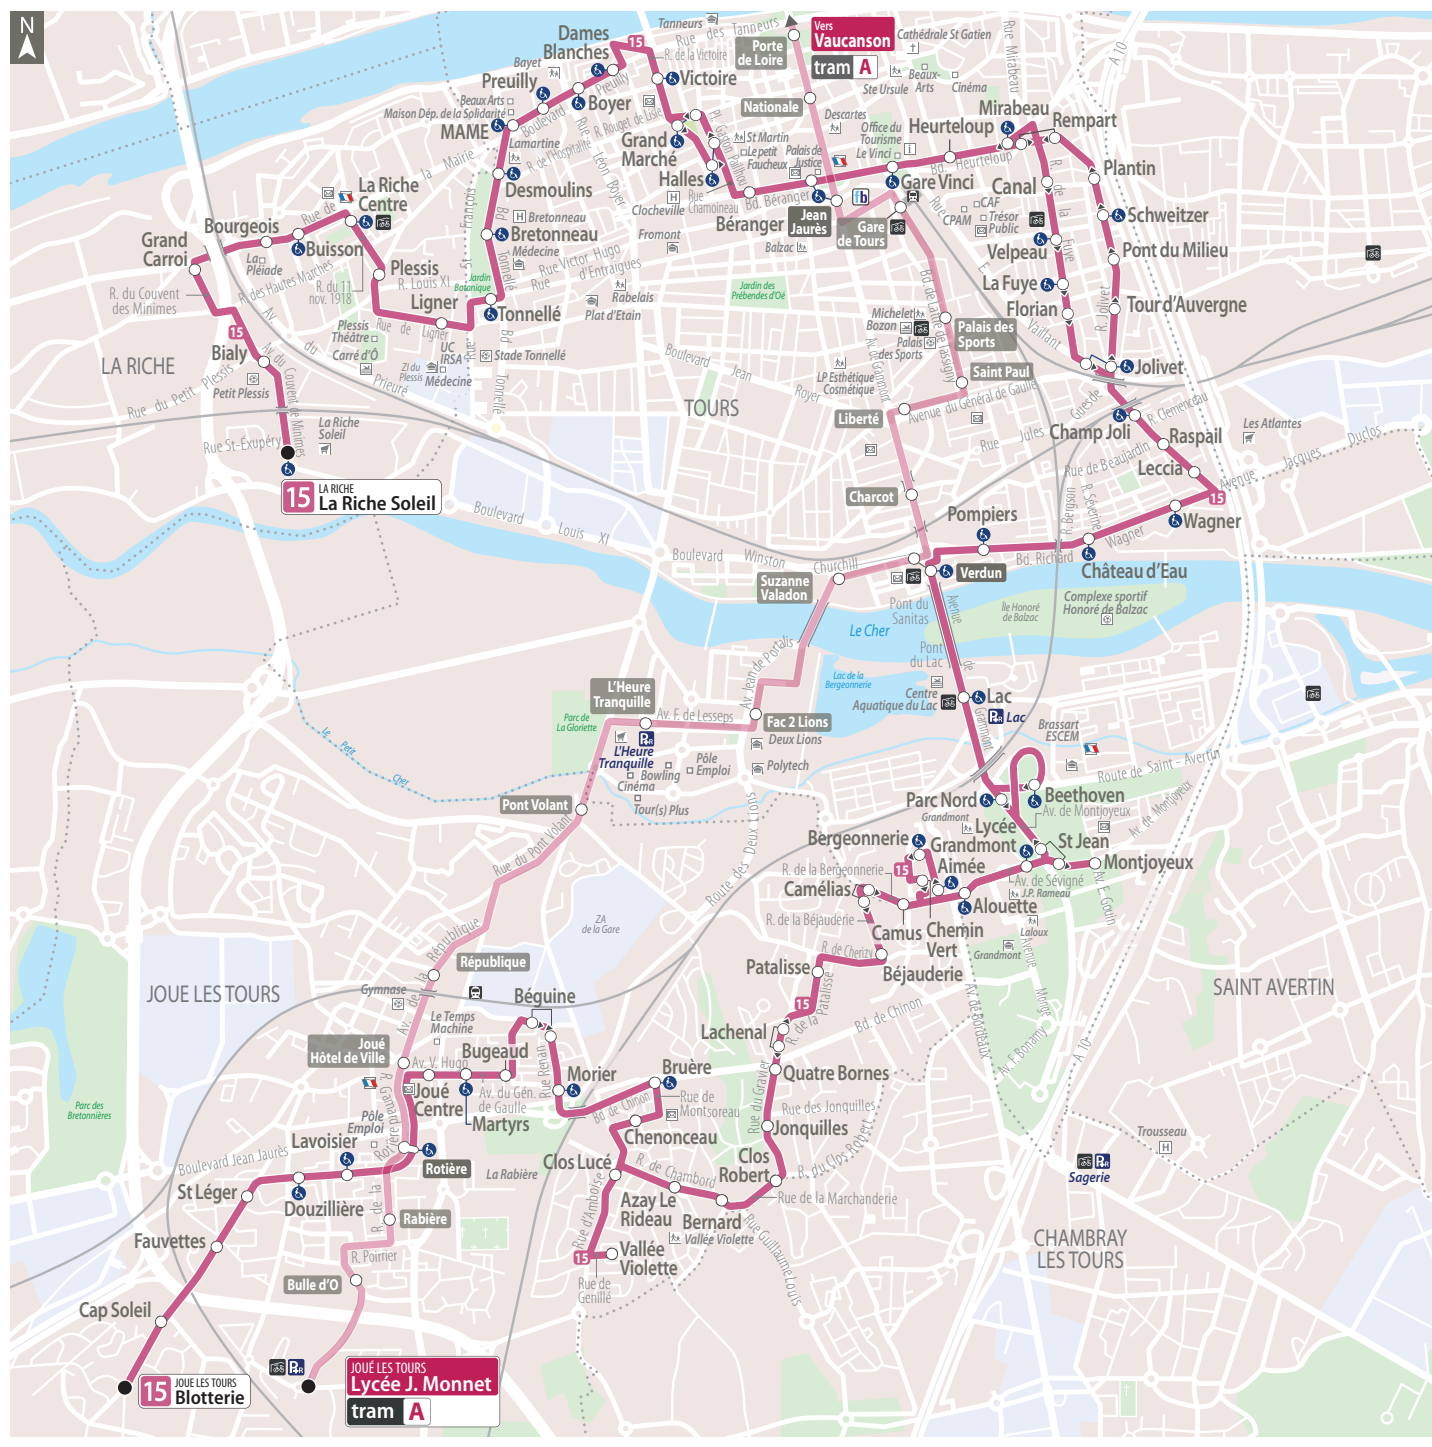

Filbleu.fr & appli Fil Bleu

- Je recherche l'itinéraire adapté à mes besoins.
- J'achète et effectue mes démarches en ligne.
- Je consulte les infos de mon arrêt ou ma ligne **en temps réel**.
- Je reçois une info trafic sur mes lignes favorites par **notifications** ou **sms/mail**.

Fréquence de passage (en minutes)

Lundi au vendredi				
30'	20'	30'	20'	30'
Lundi au vendredi (vacances scolaire)				
30'				
Samedi				
30'				
Dimanche et fêtes (sauf 1er mai)				
60'				

Pour bien voyager

- J'arrive quelques minutes **en avance**.
- Je prépare ma monnaie avant de monter.
- Je fais signe au conducteur.
- Je monte par l'avant et je valide mon titre de transport.
- J'avance vers le fond et je laisse l'accès aux personnes prioritaires aux emplacements prévus à cet effet.
- J'appuie sur le bouton « arrêt demandé ».

i Les arrêts comportant le pictogramme sont accessibles dans les deux sens aux usagers en fauteuil roulant. Un service de substitution est ouvert à certaines personnes à mobilité réduite sur les arrêts en impossibilité technique avérée. Plus d'infos au 02.47.66.70.70 ou sur filbleu.fr dans la rubrique accessibilité.