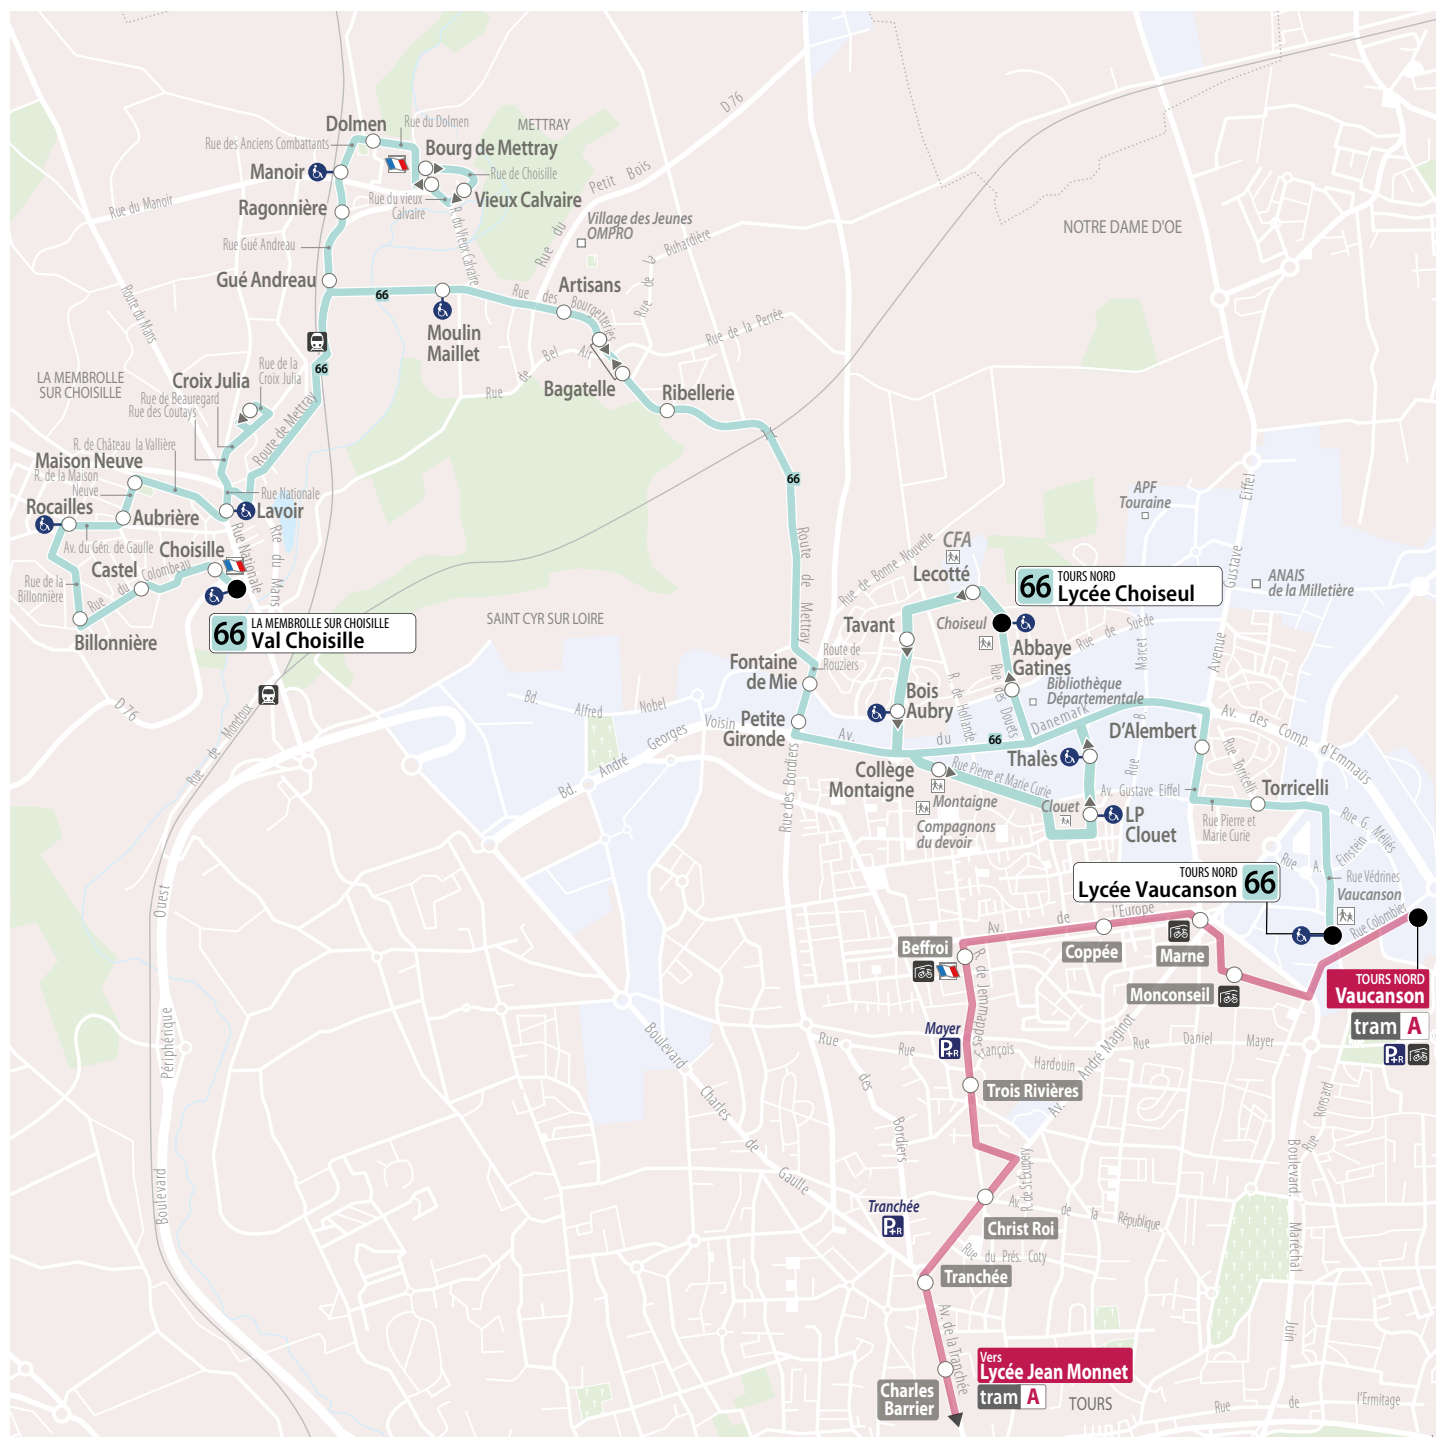

Cette ligne ne circule pas pendant les vacances scolaires.

Ces horaires sont donnés à titre indicatif, ils dépendent des aléas de la circulation.

Vacances scolaires

Été 2021 : du 30/08/21 au 05/09/21

Toussaint : du 25/10/21 au 07/11/21

Noël : du 20/12/21 au 02/01/22

Hiver : du 07/02/22 au 20/02/22

Printemps : du 11/04/22 au 24/04/22

Pont de l'Ascension : du 26/05/22 au 29/05/22

Lundi au Vendredi (sauf jours fériés) - Monday to Friday (except bank holidays)

	A	B
Lycée Vaucanson	12.15	18.15
Toricelli	12.17	18.17
D'Alembert	12.18	18.18
Abbaye Gatines	12.21	18.21
Lycée Choiseul	12.22	18.22
Lecotté	12.23	18.23
Tavant	12.24	18.24
Bois Aubry	12.25	18.25
Petite Gironde	12.27	18.27
Fontaine de Mie	12.28	18.28
Ribellerie	12.31	18.31
Bagatelle	12.32	18.32
Artisans	12.33	18.33
Moulin Maillet	12.34	18.34
Gué Andreau	12.35	18.35
Ragonnière	12.36	18.36
Manoir	12.36	18.36
Dolmen	12.37	18.37
Bourg de Mettray	12.37	18.37
Vieux Calvaire	12.38	18.38
Croix Julia	12.47	18.47
Lavoire	12.48	18.48
Maison Neuve	12.50	18.50
Aubrière	12.50	18.50
Rocailles	12.51	18.51
Billonnière	12.52	18.52
Castel	12.53	18.53
Choisille	12.54	18.54
Val Choisille	12.55	18.55