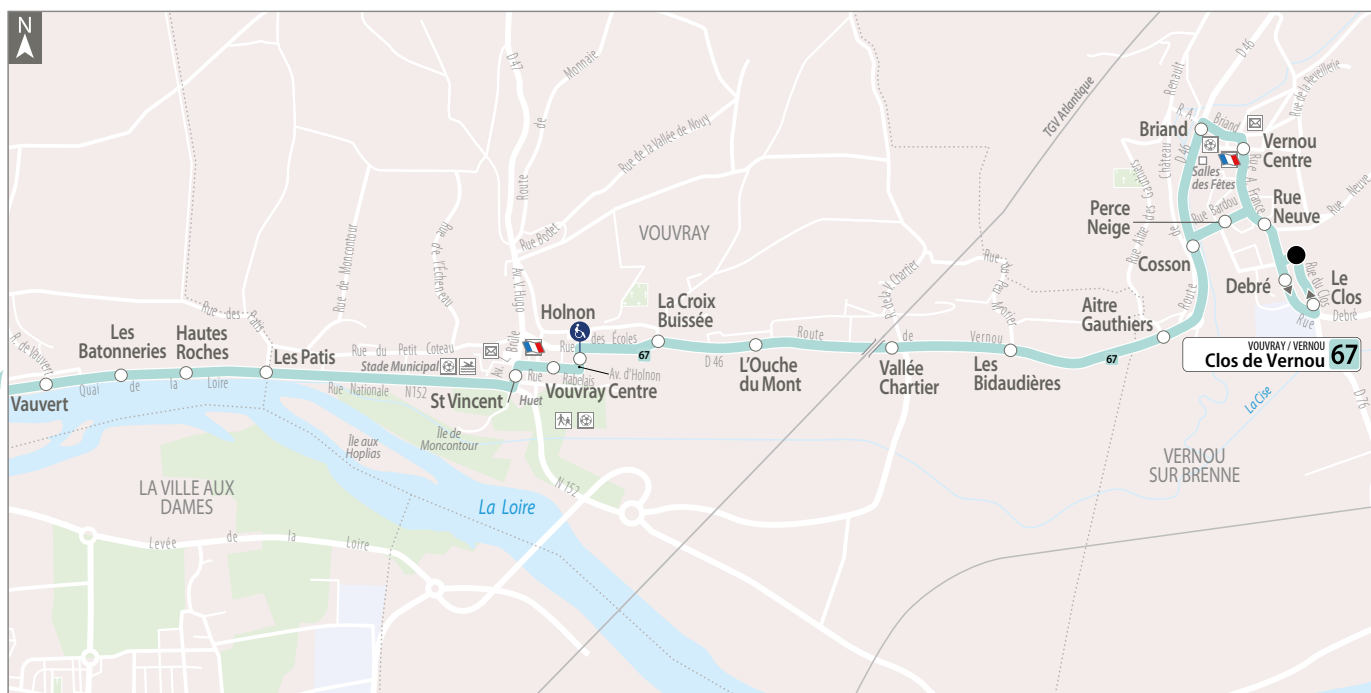

! Cette ligne ne circule pas pendant les vacances scolaires.

Ces horaires sont donnés à titre indicatif, ils dépendent des aléas de la circulation.

Vacances scolaires

- Été 2021 : du 30/08/21 au 05/09/21
- Toussaint : du 25/10/21 au 07/11/21
- Noël : du 20/12/21 au 02/01/22
- Hiver : du 07/02/22 au 20/02/22
- Printemps : du 11/04/22 au 24/04/22
- Pont de l'Ascension : du 26/05/22 au 29/05/22

i Les arrêts comportant le pictogramme ♿ sont accessibles dans les deux sens aux usagers en fauteuil roulant. Un service de substitution est ouvert à certaines personnes à mobilité réduite sur les arrêts en impossibilité technique avérée. Plus d'infos au 02.47.66.70.70 ou sur filbleu.fr dans la rubrique accessibilité.