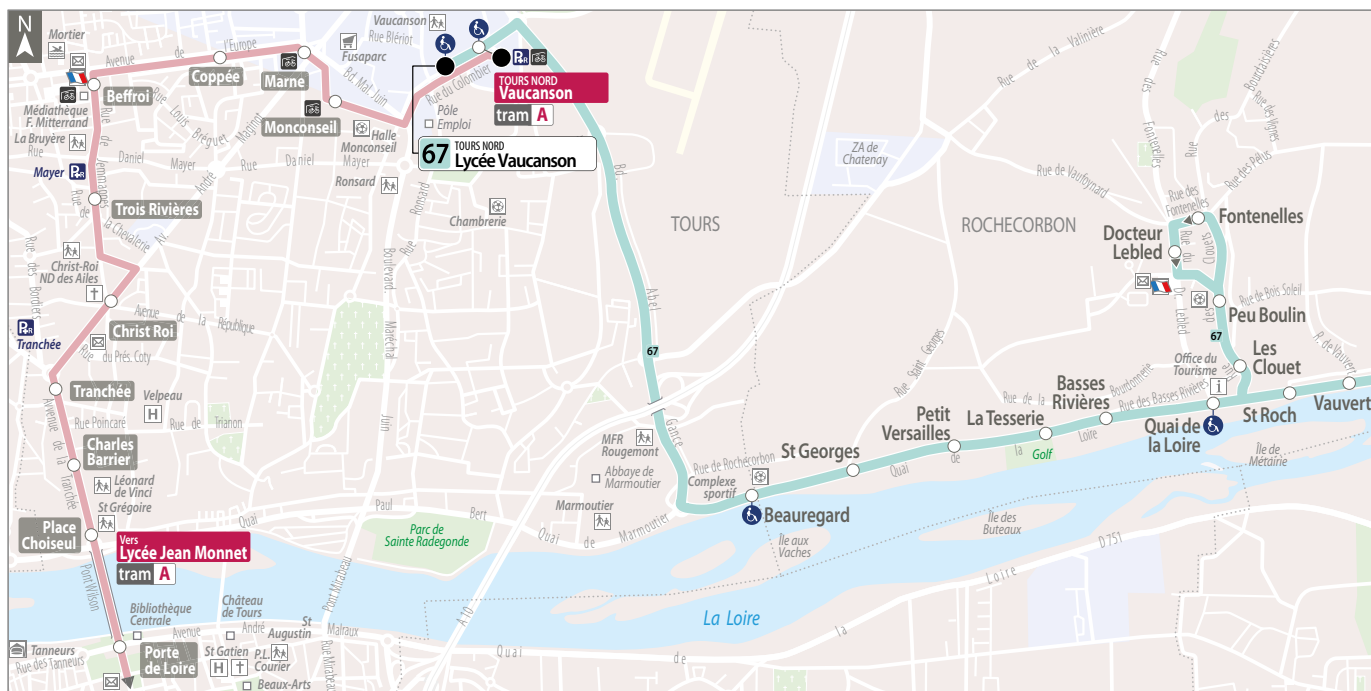

## Informations

A : Le jeudi, les arrêts Vernou Centre et Briand ne sont pas desservis en raison du marché.

⚠ Cette ligne ne circule pas pendant les vacances scolaires.

Ces horaires sont donnés à titre indicatif, ils dépendent des aléas de la circulation.

## Vacances scolaires

Été 2021 : du 30/08/21 au 05/09/21

Toussaint : du 25/10/21 au 07/11/21

Noël : du 20/12/21 au 02/01/22

Hiver : du 07/02/22 au 20/02/22

Printemps : du 11/04/22 au 24/04/22

Pont de l'Ascension : du 26/05/22 au 29/05/22

direction **VOUVRAY / VERNOU**  
**67** Clos de Vernou

Lundi au Vendredi (sauf jours fériés) - Monday to Friday (except bank holidays)

	A	B
Lycée Vaucanson	13.15	18.15
Vaucanson	13.15	18.16
Beauregard	13.20	18.22
St Georges	13.21	18.23
Petit Versailles	13.22	18.24
La Tesserrie	13.23	18.25
Basses Rivières	13.23	18.26
Quai de la Loire	13.24	18.27
Les Clouet	13.25	18.28
Peu Boulin	13.26	18.29
Fontenelles	13.27	18.31
Docteur Lebled	13.28	18.32
St Roch	13.31	18.35
Vauvert	13.31	18.35
Les Batonneries	13.32	18.36
Hautes Roches	13.33	18.37
Les Patis	13.34	18.38
St Vincent	13.37	18.41
Vouvray Centre	13.38	18.42
Holnon	13.38	18.42
La Croix Buissée	13.39	18.43
L'Ouche du Mont	13.40	18.44
Vallée Chartier	13.41	18.45
Les Bidaudières	13.42	18.46
Aitre Gauthiers	13.43	18.48
Cosson	13.44	18.49
Briand	13.45	18.50
Vernou Centre	13.46	18.51
Rue Neuve	13.47	18.52
Debré	13.48	18.53
Le Clos	13.49	18.54
Clos de Vernou	13.50	18.55