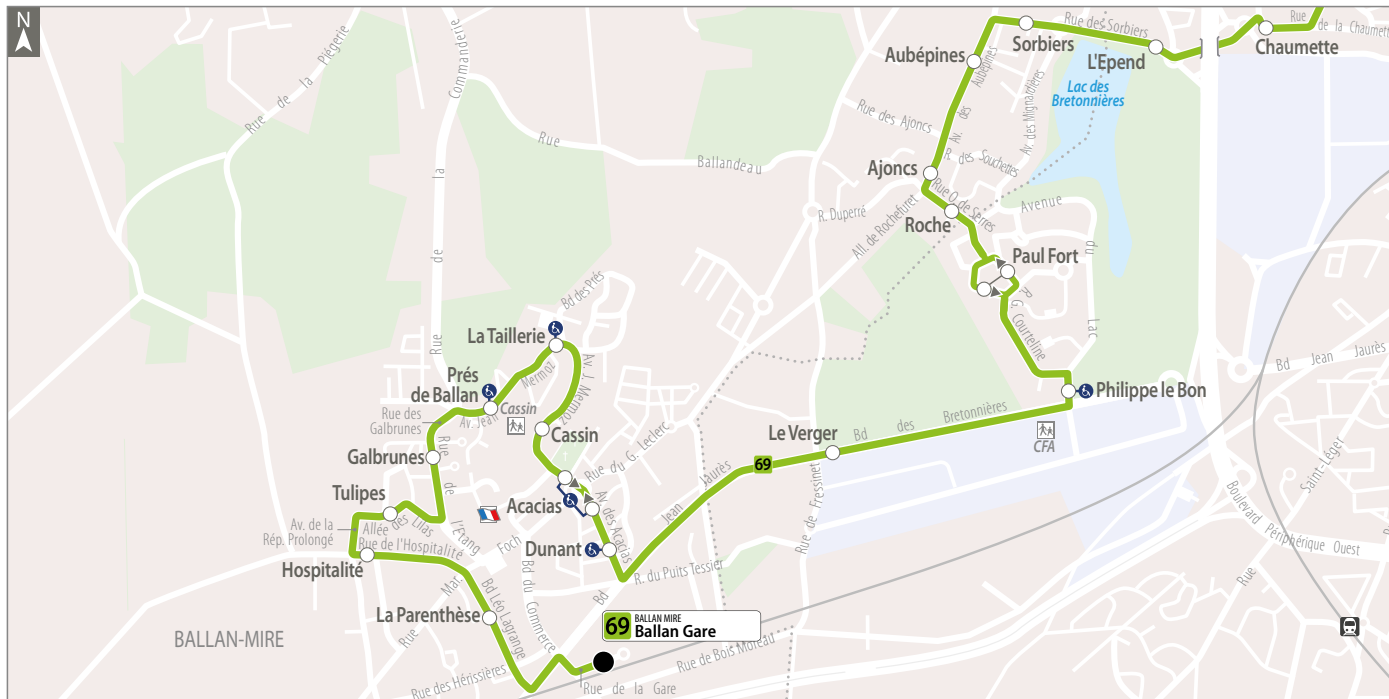

Cette ligne ne circule pas pendant les vacances scolaires.

Ces horaires sont donnés à titre indicatif, ils dépendent des aléas de la circulation.

Vacances scolaires

Été 2021 : du 30/08/21 au 05/09/21

Toussaint : du 25/10/21 au 07/11/21

Vacances scolaires

Été 2021 : du 30/08/21 au 05/09/21

Toussaint : du 25/10/21 au 07/11/21

Noël : du 20/12/21 au 02/01/22

Hiver : du 07/02/22 au 20/02/22

Printemps : du 11/04/22 au 24/04/22

Pont de l'Ascension : du 26/05/22 au 29/05/22