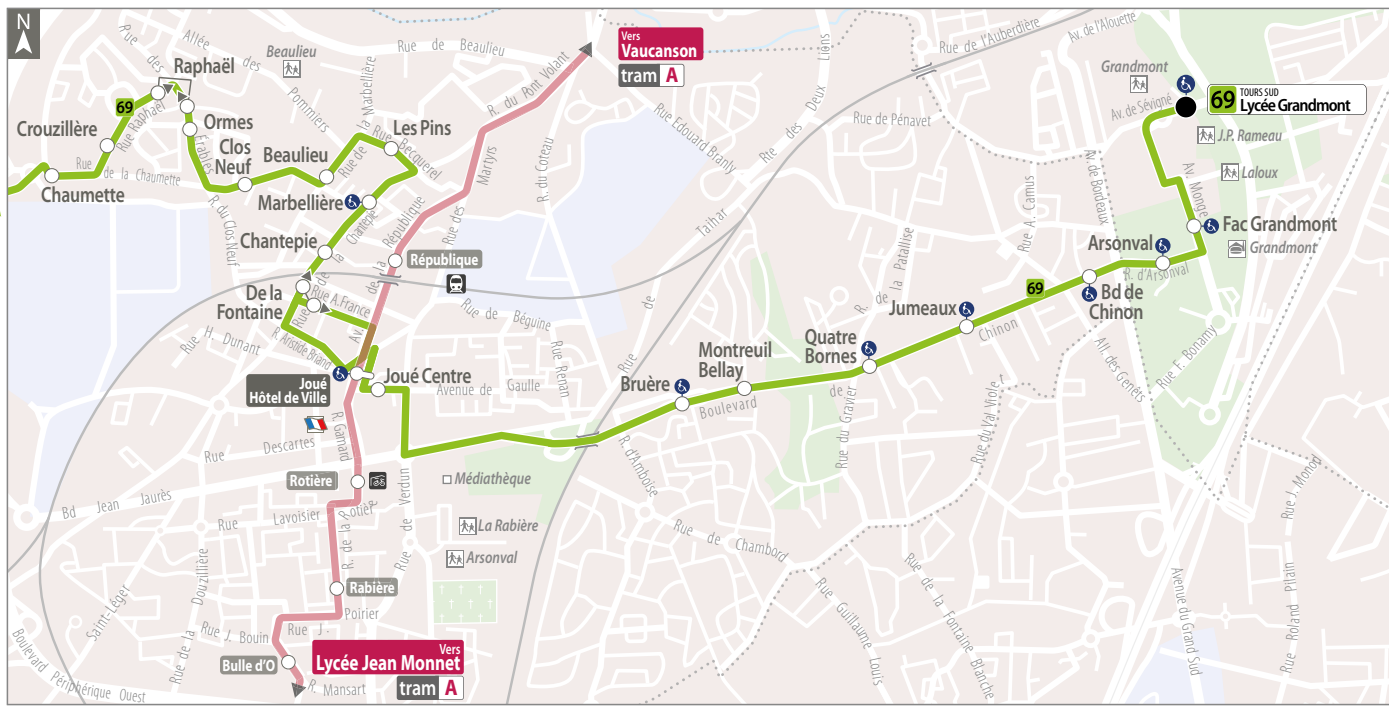

Cette ligne ne circule pas pendant les vacances scolaires.

Ces horaires sont donnés à titre indicatif, ils dépendent des aléas de la circulation.

Vacances scolaires

Été 2021 : du 30/08/21 au 05/09/21

Toussaint : du 25/10/21 au 07/11/21

Noël : du 20/12/21 au 02/01/22

Hiver : du 07/02/22 au 20/02/22

Printemps : du 11/04/22 au 24/04/22

Pont de l'Ascension : du 26/05/22 au 29/05/22

69

direction BALLAN MIRE

Ballan Gare

Lundi au Vendredi (sauf jours fériés) - Monday to Friday (except bank holidays)

	A	B
Lycée Grandmont	12.20	17.15
Fac Grandmont	12.22	17.17
Arsonval	12.23	17.18
Bd de Chinon	12.24	17.19
Jumeaux	12.25	17.21
Quatre Bornes	12.27	17.23
Montreuil Bellay	12.28	17.24
Bruère	12.29	17.25
Joué Centre	12.34	17.31
Joué H. de Ville	12.34	17.31
De la Fontaine	12.36	17.33
Chantepie	12.37	17.33
Marbellière	12.38	17.34
Les Pins	12.39	17.35
Beaulieu	12.40	17.36
Clos Neuf	12.41	17.37
Ormes	12.41	17.37
Raphaël	12.42	17.38
Crouzillière	12.43	17.39
Chaumette	12.43	17.39
L'Epend	12.44	17.40
Sorbiers	12.45	17.41
Aubépines	12.46	17.42
Ajoncs	12.46	17.42
Roche	12.47	17.43
Paul Fort	12.48	17.44
Philippe Le Bon	12.49	17.45
Le Verger	12.51	17.47
Dunant	12.53	17.50
Acacias	12.53	17.50
Cassin	12.54	17.51
La Taillerie	12.55	17.52
Prés de Ballan	12.56	17.53
Galbrunes	12.57	17.54
Tulipes	12.58	17.55
Hospitalité	12.59	17.56
La Parenthèse	13.00	17.58
Ballan Gare	13.02	18.00