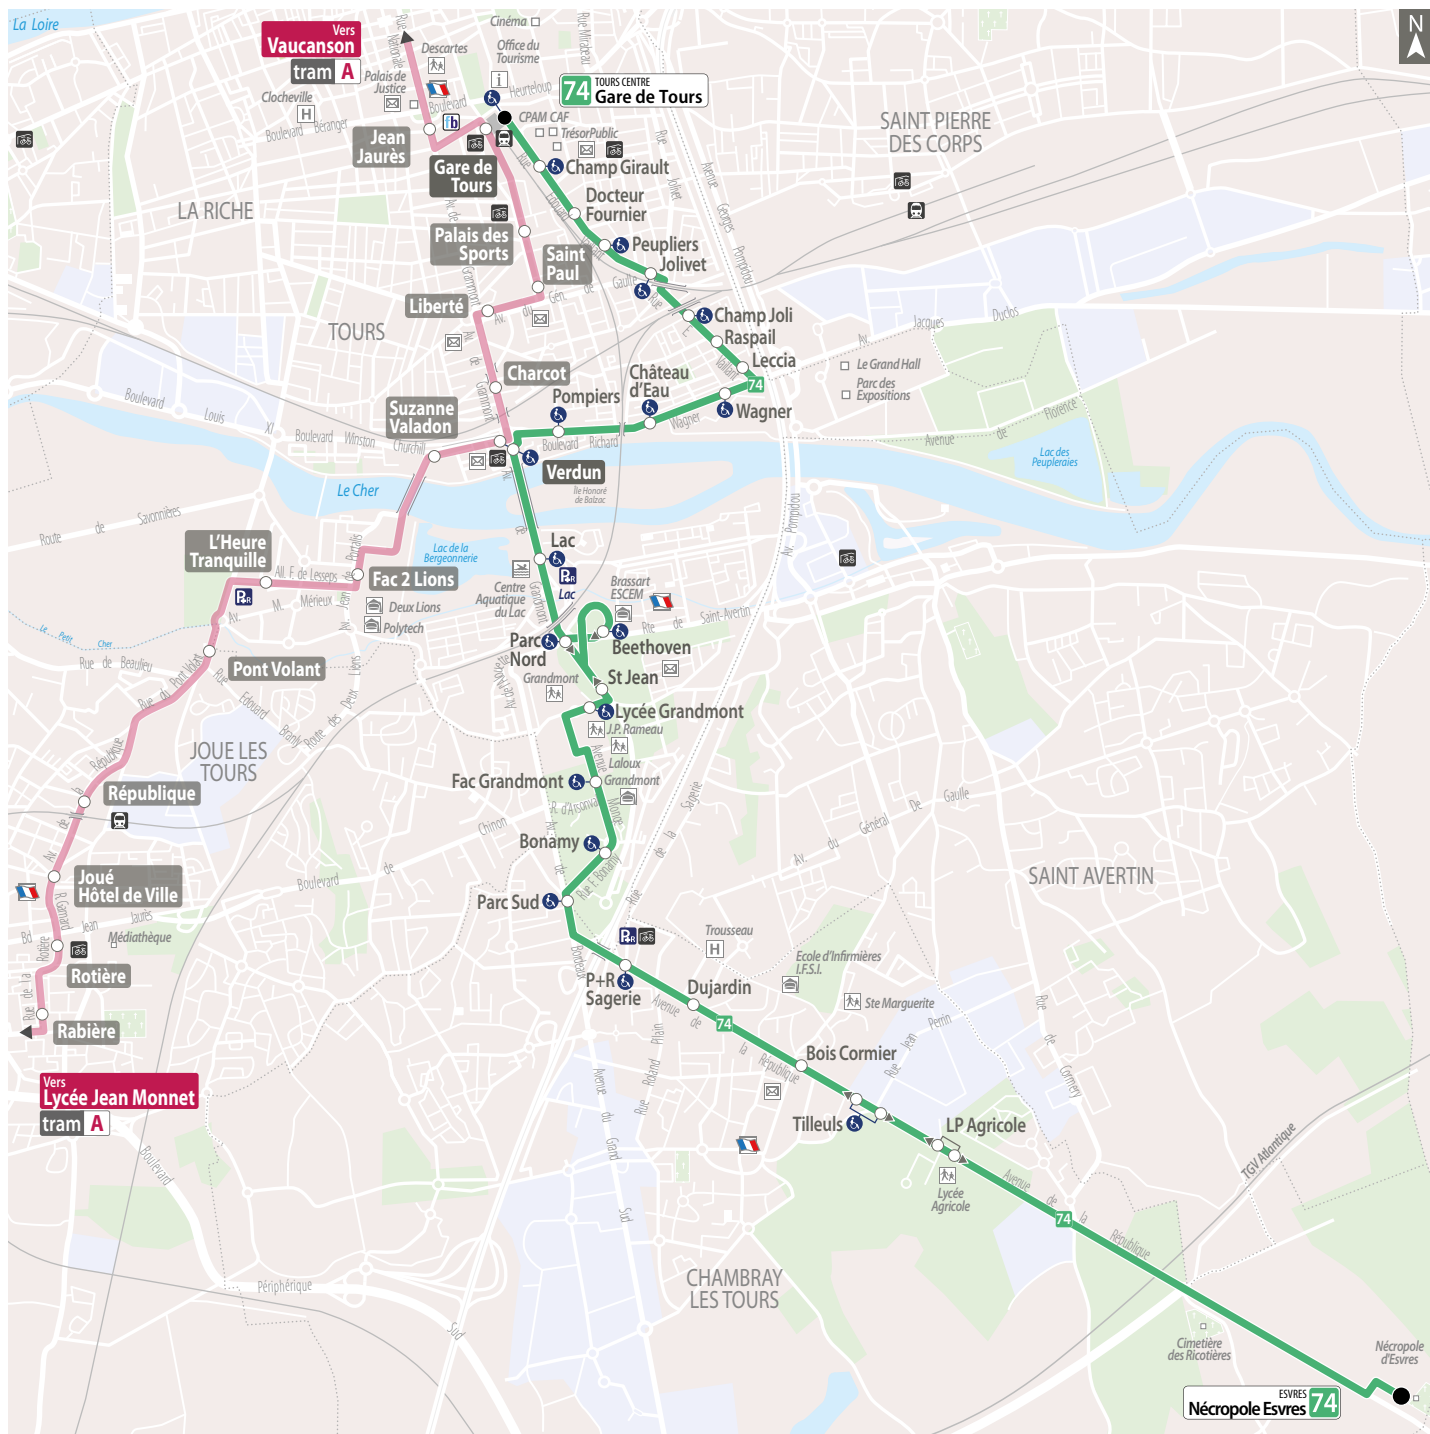

	A	B
Gare de Tours	14.17	16.10
Champ Girault	14.18	16.11
Docteur Fournier	14.20	16.13
Peupliers	14.21	16.14
Jolivet	14.22	16.15
Champ Joli	14.23	16.16
Raspail	14.23	16.16
Leccia	14.24	16.17
Wagner	14.25	16.18
Château d'Eau	14.27	16.20
Pompiers	14.29	16.22
Verdun	14.31	16.24
Lac	14.33	16.26
Parc Nord	14.34	16.27
Lycée Grandmont	14.35	16.29
Fac Grandmont	14.36	16.30
Bonamy	14.37	16.31
Parc Sud	14.38	16.32
P+R Sagerie	14.39	16.33
Dujardin	14.41	16.35
Bois Cormier	14.42	16.36
Tilleuls	14.43	16.37
LP Agricole	14.44	16.38
Nécropole Esvres	14.52	16.46

Dimanche et fêtes - Sunday & Bank Holidays (sauf 1^{er} Mai - except May 1st)

	A	B
Gare de Tours	14.17	16.10
Champ Girault	14.18	16.11
Docteur Fournier	14.20	16.13
Peupliers	14.21	16.14
Jolivet	14.22	16.15
Champ Joli	14.23	16.16
Raspail	14.23	16.16
Leccia	14.24	16.17
Wagner	14.25	16.18
Château d'Eau	14.27	16.20
Pompiers	14.29	16.22
Verdun	14.31	16.24
Lac	14.33	16.26
Parc Nord	14.34	16.27
Lycée Grandmont	14.35	16.29
Fac Grandmont	14.36	16.30
Bonamy	14.37	16.31
Parc Sud	14.38	16.32
P+R Sagerie	14.39	16.33
Dujardin	14.41	16.35
Bois Cormier	14.42	16.36
Tilleuls	14.43	16.37
LP Agricole	14.44	16.38
Nécropole Esvres	14.52	16.46

direction TOURS CENTRE
74 Gare de Tours
 bus

Mercredi et Vendredi - Wednesday and Friday

	A	
Nécropole Esvres	15.33	17.30
LP Agricole	15.41	17.38
Tilleuls	15.42	17.39
Bois Cormier	15.43	17.40
Dujardin	15.44	17.41
P+R Sagerie	15.46	17.43
Parc Sud	15.47	17.44
Bonamy	15.48	17.45
Fac Grandmont	15.49	17.46
Lycée Grandmont	15.51	17.48
St Jean	15.51	17.48
Beethoven	15.54	17.51
Lac	15.56	17.53
Verdun	15.58	17.55
Pompiers	15.59	17.56
Château d'Eau	16.00	17.58
Wagner	16.01	17.59
Leccia	16.02	18.00
Raspail	16.03	18.01
Champ Joli	16.03	18.02
Jolivet	16.04	18.03
Peupliers	16.05	18.04
Docteur Fournier	16.06	18.05
Champ Girault	16.08	18.06
Gare de Tours	16.09	18.07