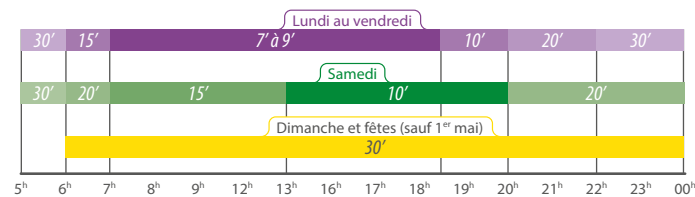

J'achète et effectue mes démarches en ligne.

Je consulte les infos de mon arrêt ou ma ligne **en temps réel**.

Je reçois une info trafic sur mes lignes favorites par **notifications** ou **sms/mail**.

Fréquence de passages (en minutes)