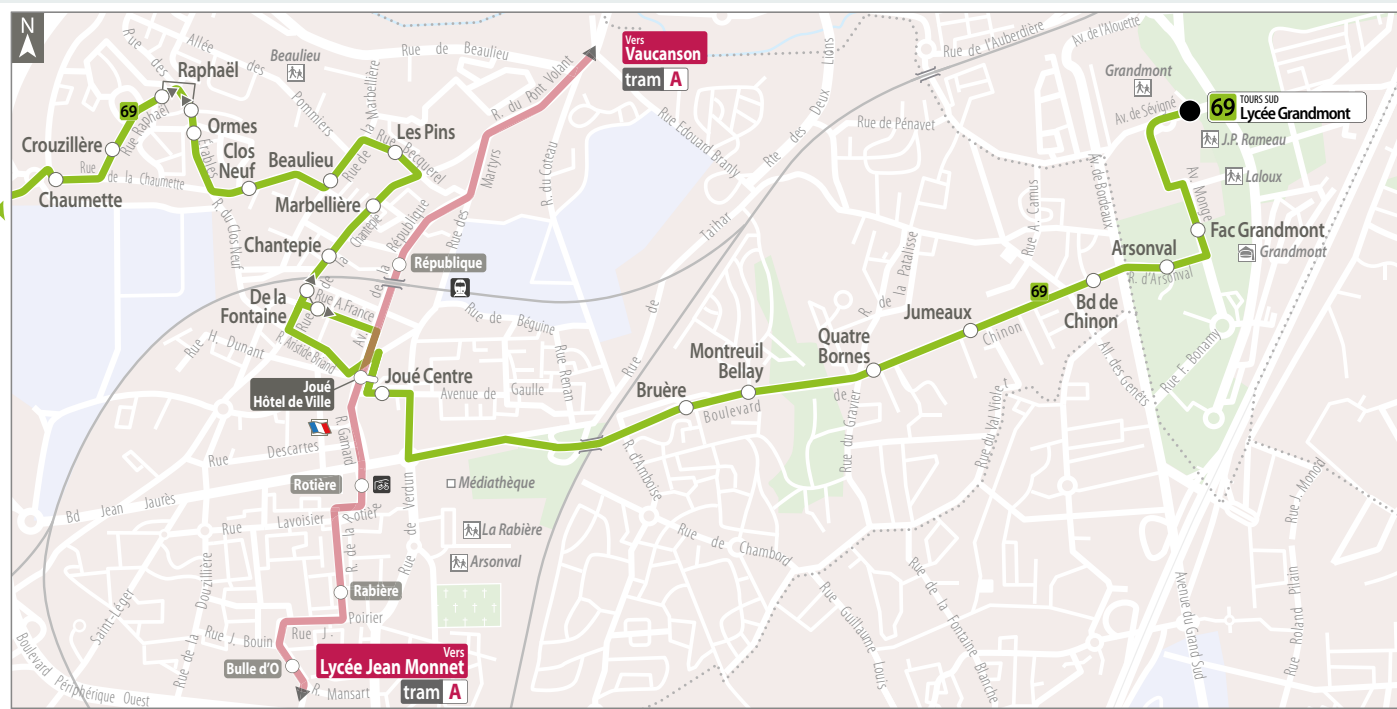

Lundi au Vendredi (sauf jours fériés) - Monday to Friday (except bank holidays)

	A	B
Lycée Grandmont	12.20	17.15
Fac Grandmont	12.22	17.17
Arsonval	12.23	17.18
Bd de Chinon	12.24	17.19
Jumeaux	12.25	17.21
Quatre Bornes	12.27	17.23
Montreuil Bellay	12.28	17.24
Bruère	12.29	17.25
Joué Centre	12.34	17.31
Joué H. de Ville	12.34	17.31
De la Fontaine	12.36	17.33
Chantepie	12.37	17.33
Marbellière	12.38	17.34
Les Pins	12.39	17.35
Beaulieu	12.40	17.36
Clos Neuf	12.41	17.37
Ormes	12.41	17.37
Raphaël	12.42	17.38
Crouzillière	12.43	17.39
Chaumette	12.43	17.39
L'Epend	12.44	17.40
Sorbiers	12.45	17.41
Aubépines	12.46	17.42
Ajoncs	12.46	17.42
Roche	12.47	17.43
Paul Fort	12.48	17.44
Philippe Le Bon	12.49	17.45
Le Verger	12.51	17.47
Dunant	12.53	17.50
Acacias	12.53	17.50
Cassin	12.54	17.51
La Taillerie	12.55	17.52
Prés de Ballan	12.56	17.53
Galbrunes	12.57	17.54
Tulipes	12.58	17.55
Hospitalité	12.59	17.56
La Parenthèse	13.00	17.58
Ballan Gare	13.02	18.00

Informations

- A : Ce bus circule uniquement le mercredi.
- B : Ce bus ne circule pas le mercredi.

⚠ Cette ligne ne circule pas pendant les vacances scolaires.
Ce service n'est pas accessible aux usagers en fauteuil roulant ♿

Ces horaires sont donnés à titre indicatif, ils dépendent des aléas de la circulation.