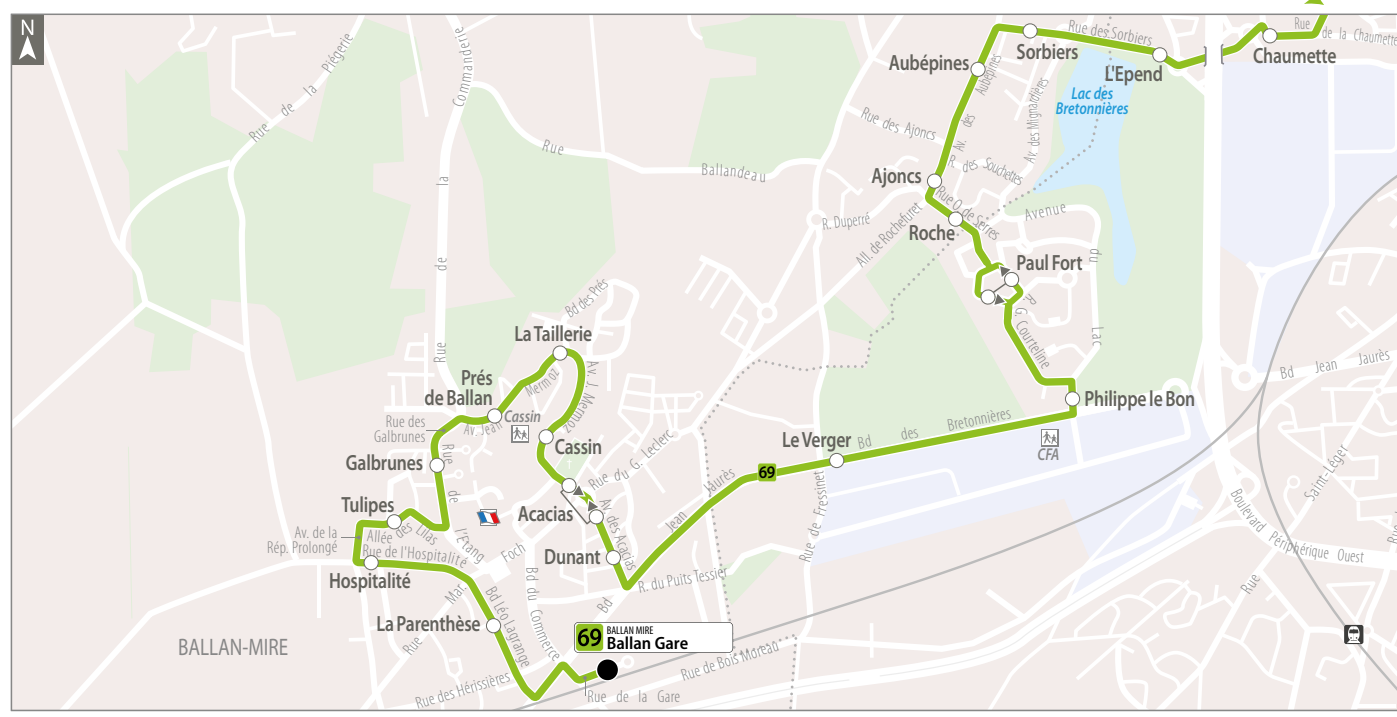

Vacances scolaires

Été 2022 : du 29/08/22 au 31/08/22
Toussaint : du 24/10/22 au 06/11/22
Noël : du 19/12/22 au 02/01/23
Hiver : du 13/02/23 au 26/02/23
Printemps : du 17/04/23 au 30/04/23
Pont de l'Ascension : ven. 19/05/23