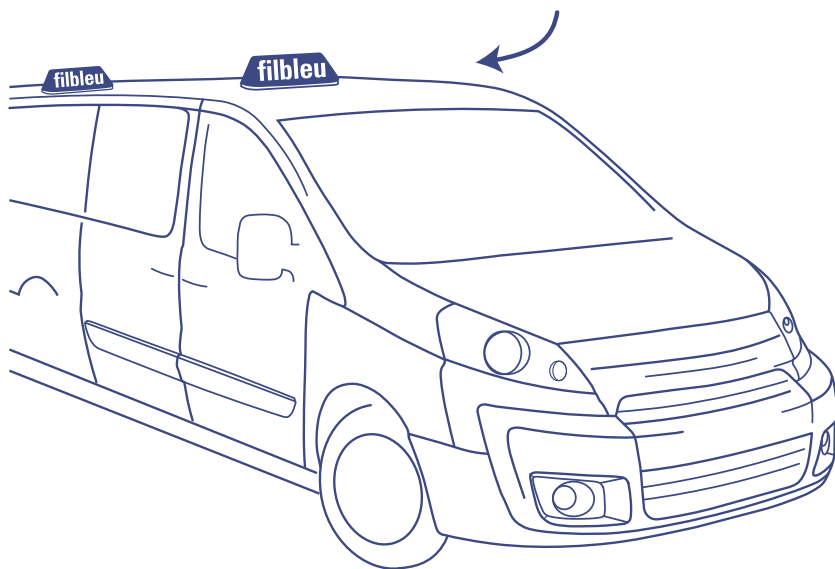

direction SAINT CYR SUR LOIRE

Zone St Cyr

Ce **Résabus** fonctionne uniquement sur réservation, sans horaires fixes, du lundi au samedi (sauf jours fériés) de 7h à 19h. La réservation est possible jusqu'à 30 minutes avant le départ.

Pour me rendre à un arrêt de la Zone R10 en direction de St Cyr (arrêts de départ uniquement : Tranchée, Mailloux, Guy Raynaud, Montjoie et St Cyr Mairie) :

Le trajet est effectué par un taxi-bus : véhicule 8 places identifié avec deux bornes Fil Bleu sur le toit