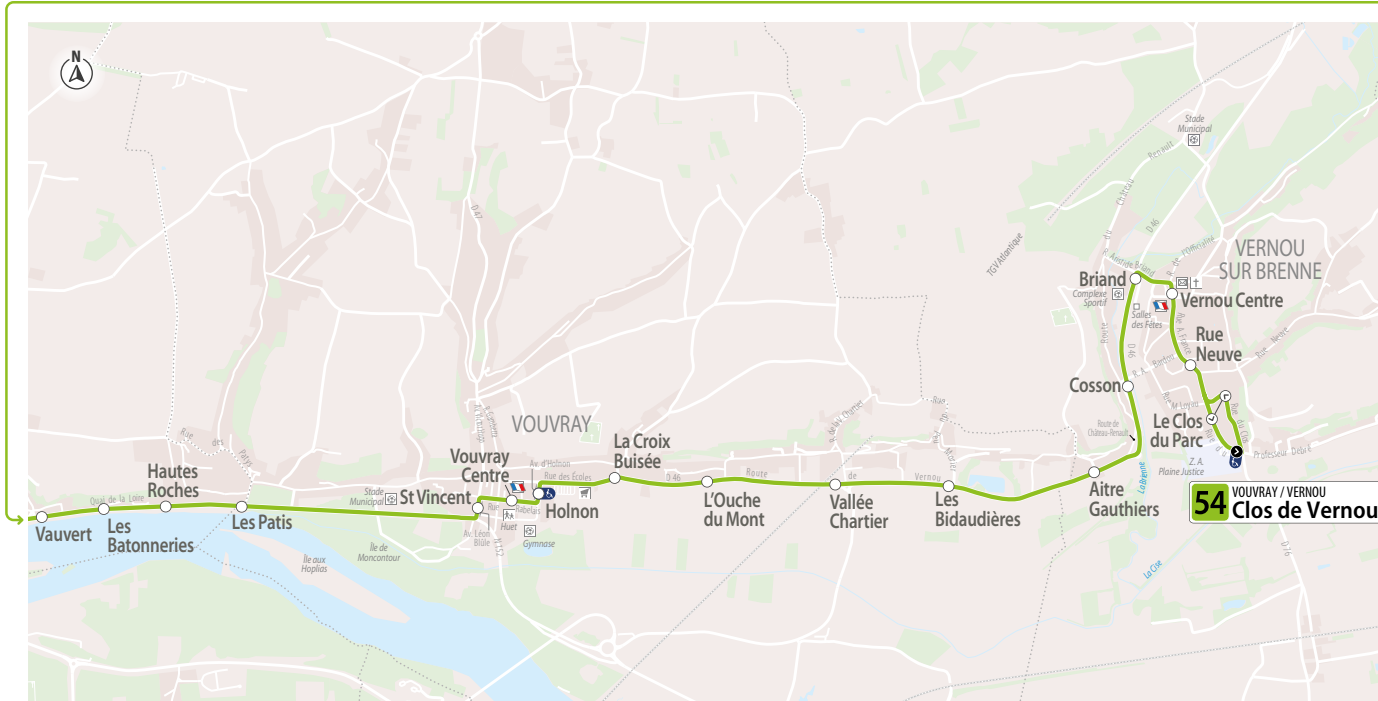

Nombre de passage

Pour bien voyager

J'arrive 5 minutes en avance.

Je prépare ma monnaie avant de monter.

Je fais signe au conducteur.

Je monte par l'avant et je valide mon titre de transport.

J'avance vers le fond et je laisse l'accès aux personnes prioritaires aux emplacements prévus à cet effet.

J'appuie sur le bouton « arrêt demandé ».

i Les arrêts comportant le pictogramme sont accessibles dans les deux sens aux usagers en fauteuil roulant. Un service de substitution est ouvert à certaines personnes à mobilité réduite sur les arrêts en impossibilité technique avérée. Plus d'infos au 02.47.66.70.70 ou sur filbleu.fr dans la rubrique accessibilité.