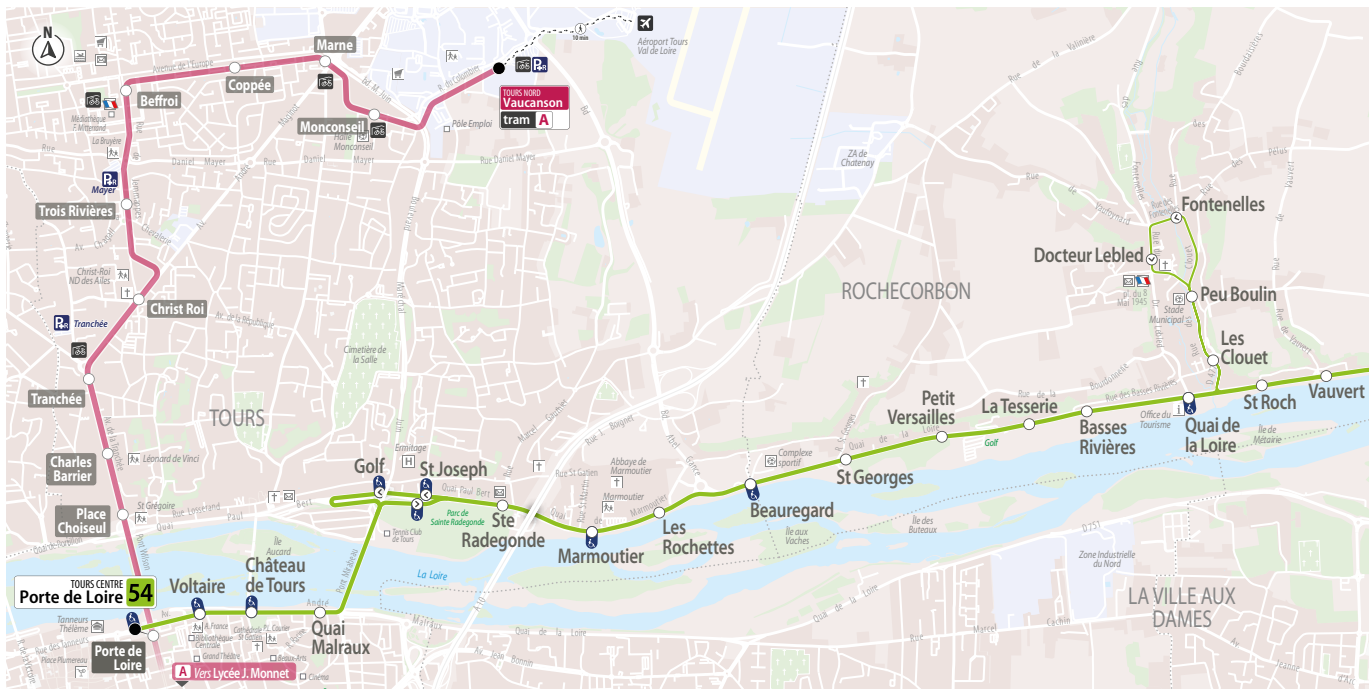

Filbleu.fr & appli Fil Bleu

Je recherche l'itinéraire adapté à mes besoins.

J'achète et effectue mes démarches en ligne.

Je consulte les infos de mon arrêt ou ma ligne **en temps réel**.

Je reçois une info trafic sur mes lignes favorites par **notifications** ou **sms/mail**.