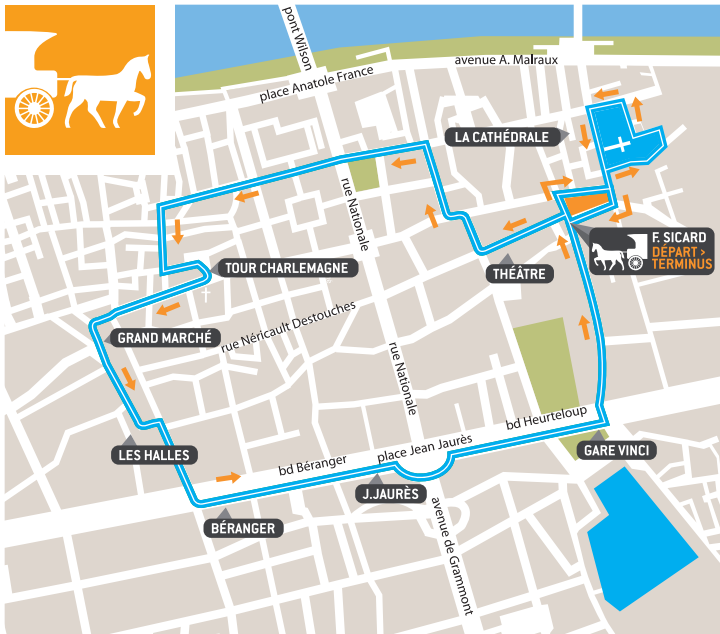

Bus

Tram

Vélo

LA CALÈCHE saison 2020

AVEC UN TITRE DE TRANSPORT FIL BLEU

DÉCOUVREZ LE CENTRE HISTORIQUE DE TOURS

AU RYTHME DES CHEVAUX

Bus Tram Vélo

filbleu

Tours Métropole

02 47 66 70 70

filbleu.fr  

50 MINUTES DANS UN AUTRE TEMPS

AU DÉPART DE L'ARRÊT FRANÇOIS SICARD

Du samedi 2 mai au mercredi 30 septembre 2020 ...

- Départs 10h, 11h, 15h, 16h, 17h du mardi au samedi sauf Foire à l'ail (26 juillet).

- Départs 15h, 16h, 17h les dimanches et fêtes

Ne circule pas le lundi.

... et du samedi 19 décembre 2020 au dimanche 3 janvier 2021

- Départs 11h, 15h, 16h, 17h du lundi au samedi.

- Départs 15h, 16h, 17h les dimanches.

Ne circule pas les jours fériés.

Les horaires peuvent être modifiés ou supprimés en fonction des conditions météorologiques (toute l'année).

ALTERNATIF ET ÉCOLOGIQUE

PRENEZ L'ÉQUIMOBILE !

- L'accès à la calèche est **gratuit** avec un abonnement mensuel bus + tram en cours de validité.
- Le « ticket Calèche » est également vendu par le cocher au tarif de **1,60€** (Tarif au 01-08-2019).