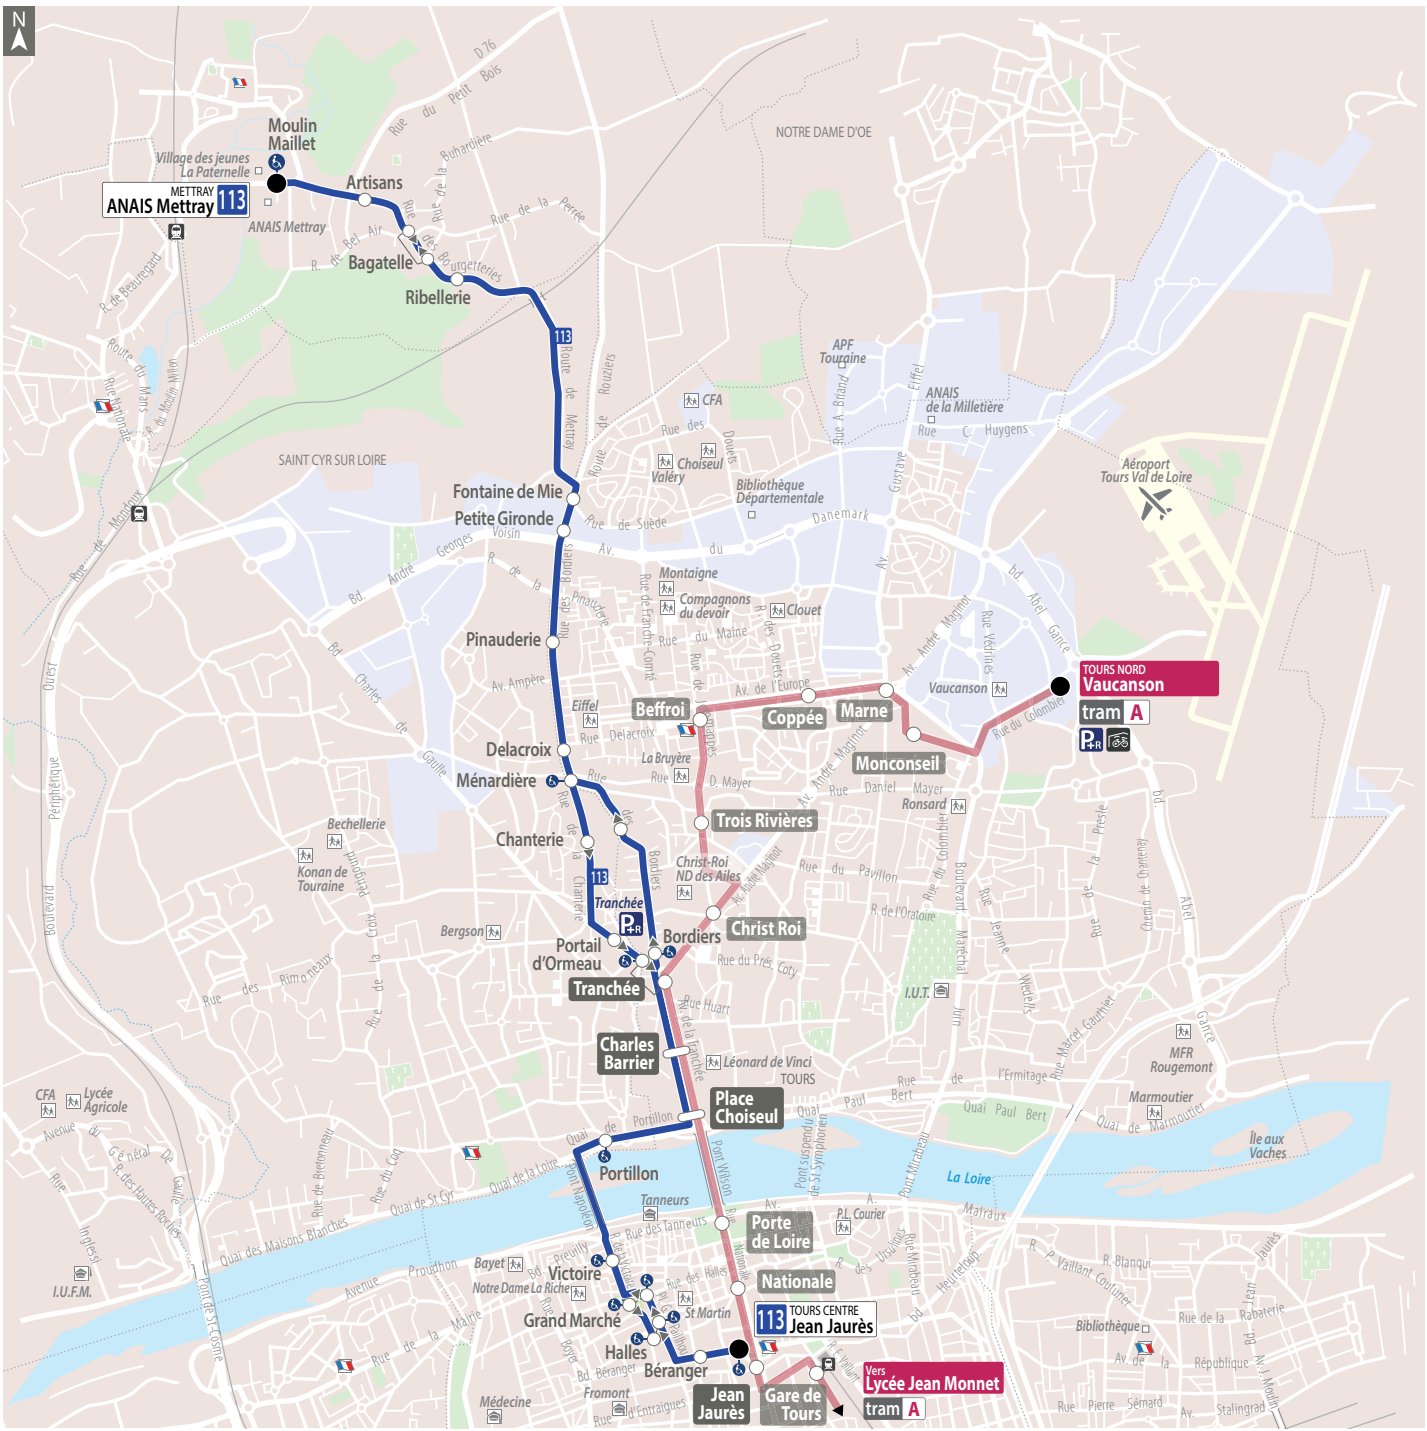

UN SERVICE DE TOURS MÉTROPOLE VAL DE LOIRE,
UN RÉSEAU GÉRÉ PAR Keolis

113 direction METTRAY

ANAIS Mettray

113 direction TOURS Centre

Jean Jaurès

Lundi au Vendredi - Monday to Friday

Jean Jaurès	7.35
Béranger	7.36
Halles	7.37
Grand Marché	7.38
Victoire	7.39
Place Choiseul	7.43
Charles Barrier	7.45
Bordiers	7.48
Chanterie	7.50
Ménardière	7.52
Delacroix	7.52
Pinauderie	7.54
Petite Gironde	7.56
Fontaine de Mie	7.57
Ribellerie	8.00
Bagatelle	8.01
Artisans	8.02
Moulin Maillet	8.03

Lundi au Vendredi - Monday to Friday

	A	B
Moulin Maillet	15.45	16.40
Artisans	15.46	16.41
Bagatelle	15.47	16.42
Ribellerie	15.47	16.42
Fontaine de Mie	15.51	16.46
Petite Gironde	15.52	16.47
Pinauderie	15.53	16.48
Delacroix	15.55	16.50
Ménardière	15.56	16.51
Chanterie	15.57	16.53
Portail d'Ormeau	15.59	16.55
Tranchée	16.00	16.57
Charles Barrier	16.02	16.59
Place Choiseul	16.03	17.01
Portillon	16.05	17.03
Victoire	16.07	17.06
Grand Marché	16.08	17.07
Halles	16.09	17.08
Béranger	16.10	17.09
Jean Jaurès	16.12	17.11

**A compter du 9 juillet !
changement de l'horaire du lundi au jeudi**

Cette ligne ne circule pas du lundi 6 août au vendredi 17 août inclus.

Ces horaires sont donnés à titre indicatif, ils dépendent des aléas de la circulation.