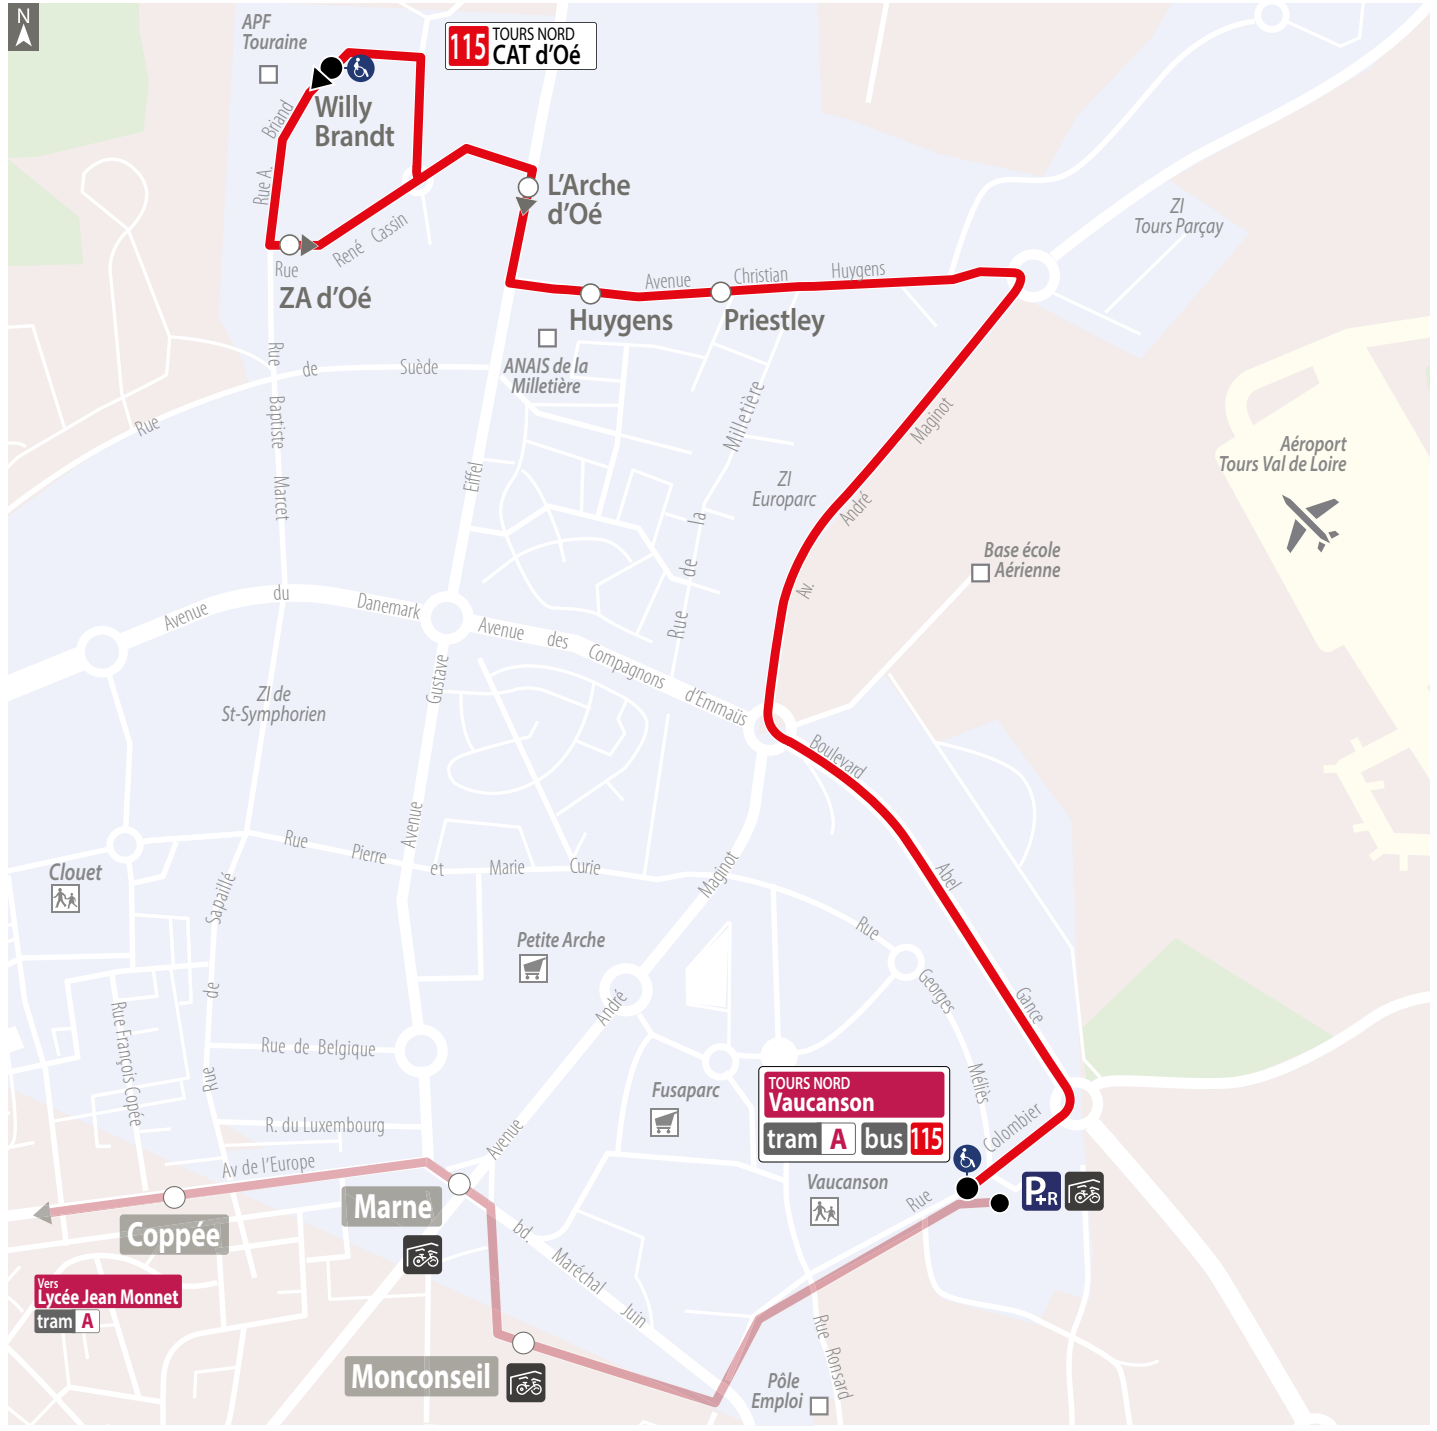

Aéroport
Tours Val de Loire

Base école
Aérienne

Petite Arche

Fusaparc

TOURS NORD
Vaucanson
tram A bus 115

Vaucanson

Coppée

Marne

Monconseil

Vers
Lycée Jean Monnet
tram A

Pôle
Emploi

115 direction NOTRE DAME D'OÉ
CAT d'Oé

115 direction TOURS Nord
Vaucanson

Lundi au Vendredi - Monday to Friday

Vaucanson	7.40
Priestley	7.46
Huygens	7.47
Willy Brandt	7.50
ZA d'Oé	7.51

Lundi au Vendredi - Monday to Friday

	A	B
Willy Brandt	12.05	17.08
ZA d'Oé	12.06	17.09
L'Arche d'Oé	12.08	17.11
Huygens	12.10	17.13
Priestley	12.11	17.14
Vaucanson	12.19	17.20

Cette ligne ne circule pas les samedis, dimanches et fêtes.