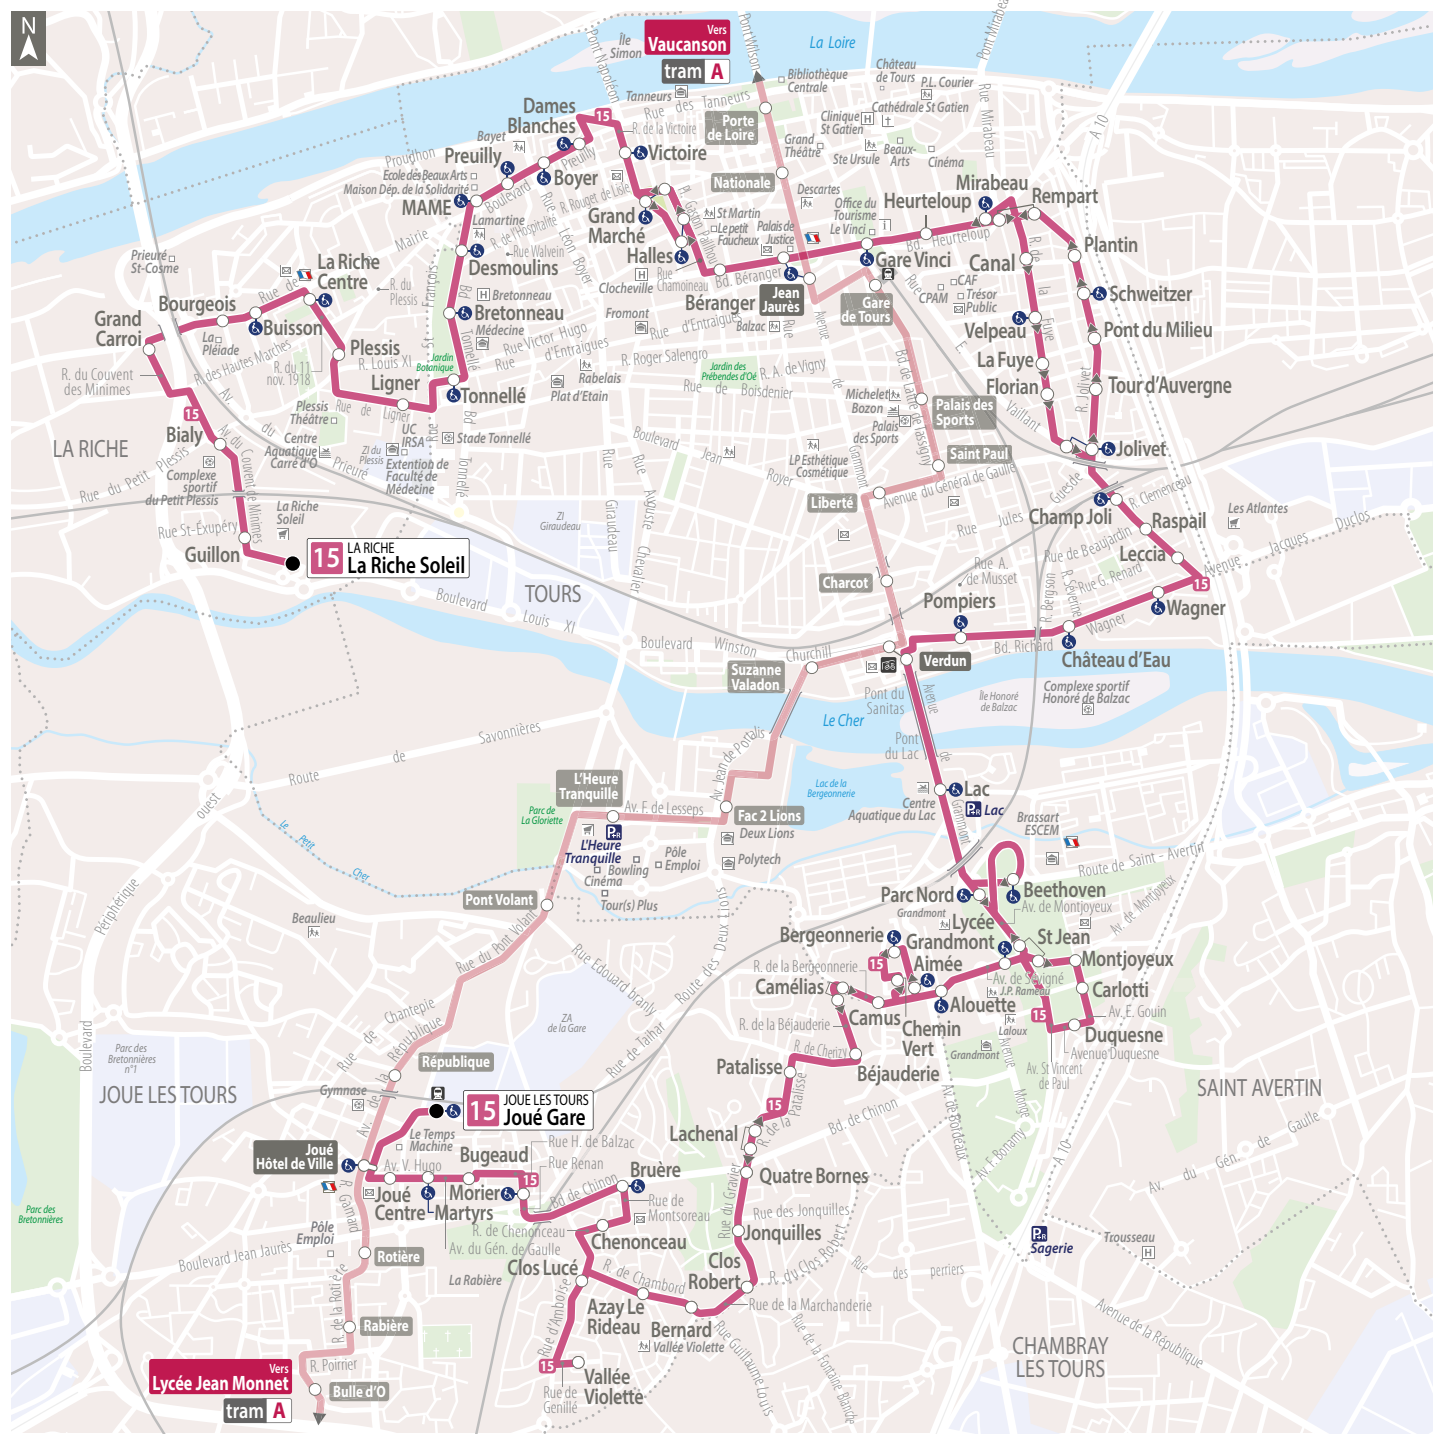

AMPLITUDES HORAIRES

		Sem.	Sam.	Dim.
Premiers départs	La Riche Soleil	6.15	6.28	9.38*
	Joué Gare	5.51	5.51	9.36
Derniers départs	La Riche Soleil	20.20	20.15	20.05
	Joué Gare	19.53	19.57	20.05

* Le dimanche matin, le premier départ en direction de Joué Gare se fait à l'arrêt Guillon à 9h38.

FRÉQUENCES DE PASSAGE

Horaires	Sem.	Sam.	Dim.
Heures Creuses avant 7h et après 20h	35/70 min	60 min	-
Matinée 7h - 14h	30/65 min	60 min	75/80 min
Après-midi 14h - 19h	35 min	30 min	75/80 min
Heures de nuit après 22h	-	-	-

Attention !

En raison des travaux du carrefour des Quatre Bornes à Joué-lès-Tours, les arrêts Jonquilles, Quatre Bornes, Lachenal et Patalisse ne sont pas desservis. Vous devez vous reporter aux arrêts provisoires situés rue du Val Violet.

Info travaux !

Des perturbations peuvent impacter le réseau. Consultez régulièrement l'info trafic sur filbleu.fr ou par téléphone au 02.47.66.70.70.

LA LIGNE 15 VOUS Y CONDUIT

Lieu	Commune	Arrêt
Centre Aquatique du Lac	Tours Sud	Lac
Centre commercial La Riche Soleil	La Riche	La Riche Soleil
CHU Bretonneau	Tours Centre	Bretonneau
Collège de la Vallée Violette	Joué les Tours	Azay le Rideau
Collège J.P. Rameau	Tours Sud	Lycée Grandmont
Collège Lamartine	Tours Centre	Desmoulin
Complexe sportif Bialy	La Riche	Bialy
Gares routière et ferroviaire	Tours Centre	Gare Vinci
Hôtel de Ville (Joué les Tours)	Joué les Tours	Joué Hôtel de Ville
Hôtel de Ville (La Riche)	La Riche	La Riche Centre
Hôtel de Ville (Tours)	Tours Centre	Jean Jaurès
Lycée Balzac	Tours Centre	Jean Jaurès
Lycée Descartes	Tours Centre	Jean Jaurès
Lycée Grandmont	Tours Sud	Lycée Grandmont
Lycée Paul-Louis Courier	Tours Centre	Gare Vinci, Heurteloup
Lycée Ste Ursule	Tours Centre	Jean Jaurès
Palais de justice	Tours Centre	Jean Jaurès
Palais des Congrès Vinci	Tours Centre	Gare Vinci
Piscine Carré d'O	La Riche	Plessis
Salle de spectacle La Pléiade	La Riche	Bourgeois
Université de Médecine (annexe)	La Riche	Ligner