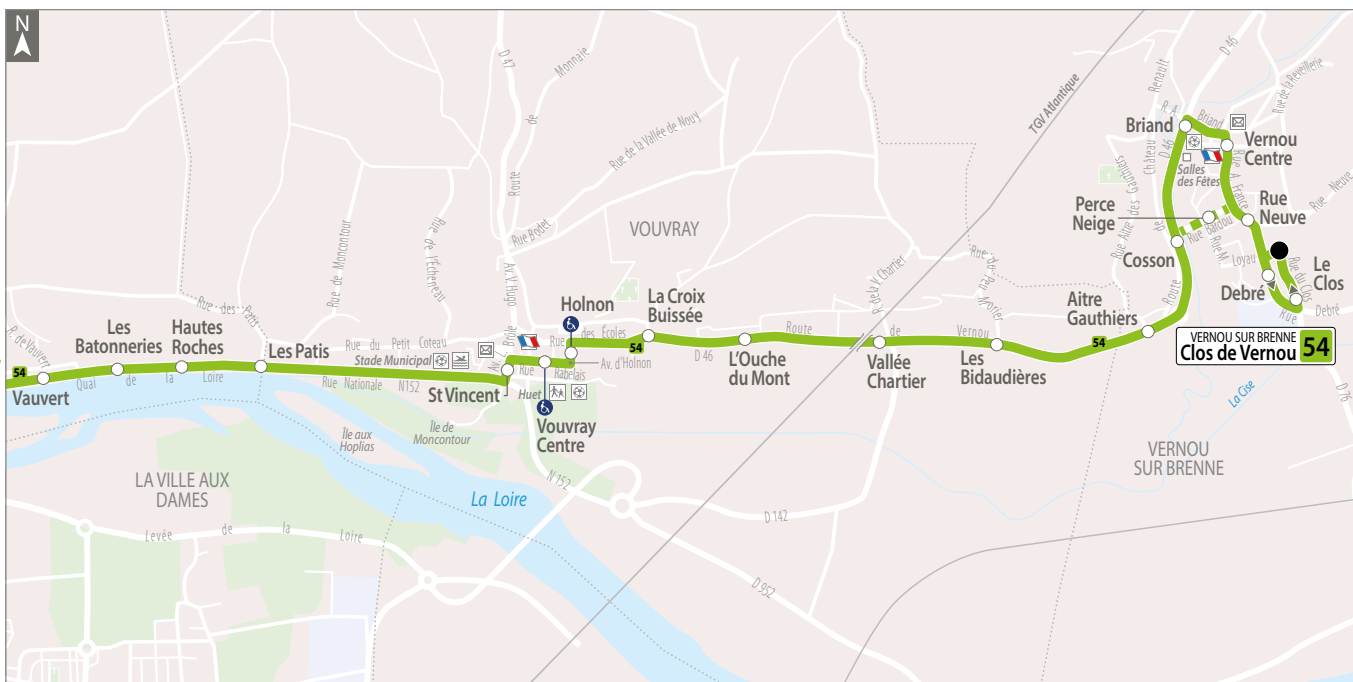

Lundi au Vendredi - Monday to Friday

Horaires valables du 2 juillet au 13 juillet 2018 et du 17 août au 31 août 2018

	A	B	B3	A	A	A	C	C						
Clos de Vernou	6.34	7.15	8.03	9.09	10.51	12.06	13.30	15.44	16.41	17.40	18.31	19.11	19.48	Clos de Vernou
Rue Neuve	6.35	7.16	8.04	9.10	10.52	12.07	13.32	15.46	16.43	17.41	18.32	19.12	19.49	Rue Neuve
Vernou Centre	6.37	7.17	8.06	9.12	10.54	12.09	13.33	15.47	16.44	17.43	18.34	19.14	19.51	Vernou Centre
Briand	6.38	7.18	8.07	9.13	10.55	12.10	13.35	15.49	16.46	17.44	18.35	19.15	19.52	Briand
Aître Gauthiers	6.39	7.20	8.09	9.15	10.57	12.12	13.37	15.51	16.48	17.46	18.37	19.17	19.54	Aître Gauthiers
Les Bidaudières	6.40	7.21	8.10	9.16	10.58	12.13	13.38	15.52	16.49	17.47	18.38	19.18	19.55	Les Bidaudières
La Croix Buissée	6.42	7.23	8.12	9.18	11.00	12.15	13.41	15.55	16.51	17.49	18.40	19.20	19.57	La Croix Buissée
Holnon	6.44	7.25	8.14	9.20	11.02	12.17	13.43	15.57	16.53	17.51	18.42	19.22	19.59	Holnon
Vouvray Centre	6.44	7.25	8.14	9.20	11.02	12.17	13.43	15.57	16.53	17.51	18.42	19.22	19.59	Vouvray Centre
Les Patis	6.48	7.28	8.18	9.24	11.05	12.21	13.46	16.01	16.58	17.54	18.45	19.25	20.02	Les Patis
Hautes Roches	6.49	7.29	8.19	9.25	11.06	12.22	13.47	16.03	16.59	17.55	18.46	19.26	20.02	Hautes Roches
St Roch	6.51	7.30	8.20	9.27	11.08	12.24	13.48	16.05	17.02	17.56	18.47	19.27	20.04	St Roch
Les Clouet	6.51	-	-	9.27	11.09	12.24	-	16.06	17.03	-	-	-	-	Les Clouet
Fontenelles	6.53	-	-	9.29	11.10	12.26	-	16.08	17.05	-	-	-	-	Fontenelles
Docteur Lebled	6.54	-	-	9.30	11.11	12.27	-	16.09	17.06	-	-	-	-	Docteur Lebled
Quai de la Loire	6.57	7.31	8.21	9.33	11.14	12.30	13.49	16.12	17.10	17.57	18.48	19.28	20.04	Quai de la Loire
La Tesserie	6.59	7.33	8.22	9.35	11.15	12.32	13.51	16.14	17.12	17.59	18.50	19.30	20.06	La Tesserie
Marmoutier	7.02	7.36	8.25	9.38	11.18	12.35	13.54	16.17	17.15	18.02	18.53	19.33	20.09	Marmoutier
Ste Radegonde	7.03	7.37	8.26	9.39	11.19	12.36	13.55	16.18	17.16	18.03	18.54	19.34	20.10	Ste Radegonde
St Joseph	7.04	7.38	8.27	9.40	11.20	12.37	13.56	16.19	17.17	18.04	18.55	19.35	20.11	St Joseph
Quai Malraux	7.08	7.42	8.31	9.44	11.24	12.41	14.00	16.23	17.21	18.08	18.59	19.39	20.14	Quai Malraux
Porte de Loire	7.11	7.45	8.34	9.47	11.26	12.43	14.02	16.26	17.25	18.12	19.03	19.42	20.16	Porte de Loire

Samedi - Saturday

Horaires valables les samedis 7 juillet, 18 août et 25 août 2018