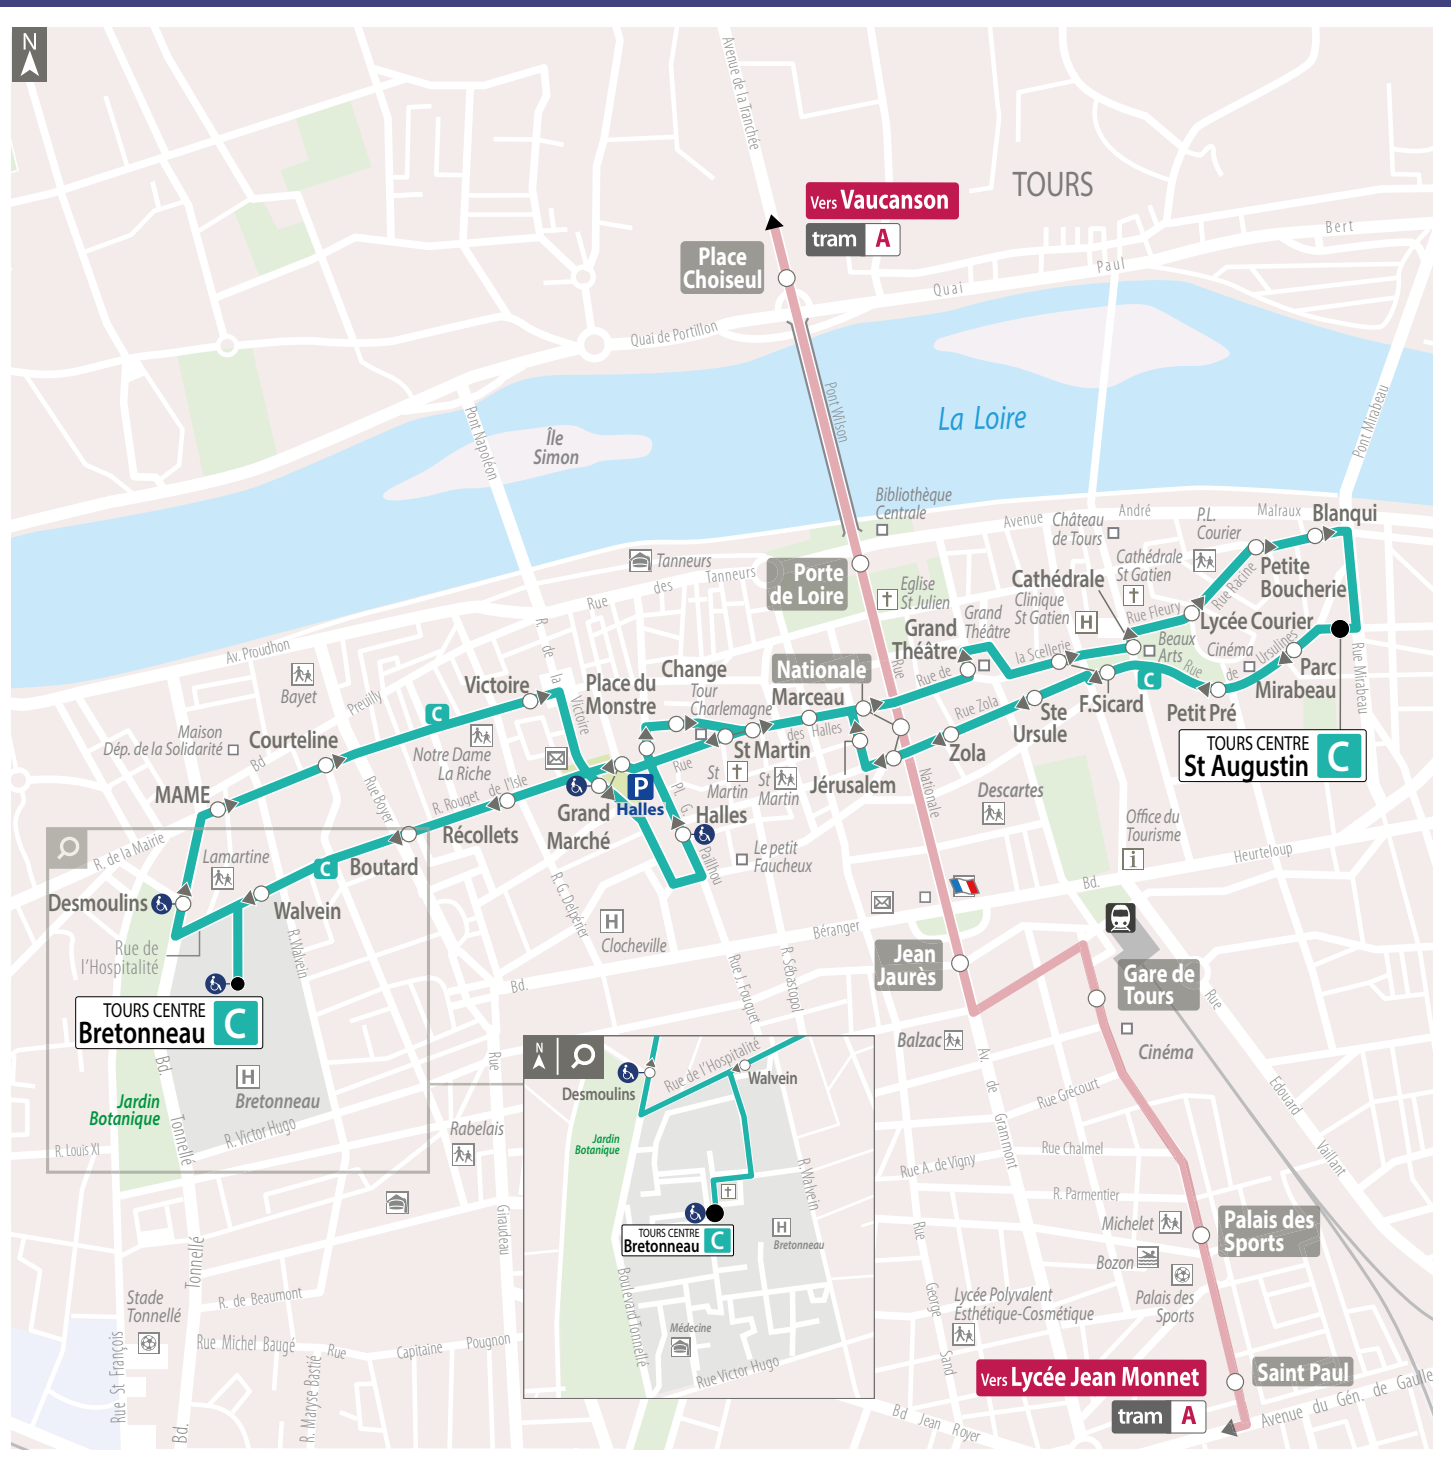

EASY RIDER

shepa.fr/12-2016 / photo © FPaillot

Velociti.

Votre vélo en location pendant
3 ou 5 mois à **partir de 3€**
par mois pour les abonnés Fil Bleu.

AMPLITUDES HORAIRES

		Sem.	Sam.	Dim.
Premiers départs	Bretonneau	7.15	7.15	-
	St Augustin	7.33	7.33	-
Derniers départs	Bretonneau	18.15	18.15	-
	St Augustin	18.34	18.34	-

Info travaux !
 Des perturbations peuvent impacter le réseau.
 Consultez régulièrement l'info trafic sur filbleu.fr ou par téléphone au 02.47.66.70.70.

Au cœur du vieux Tours, les minibus électriques de la ligne Citadine relient le quartier Blanqui à l'hôpital Bretonneau.

Accessible au tarif réseau bus et tram, cette ligne propose un bus toutes les 15 min entre le quartier Blanqui / la Cathédrale St Gatien / la rue Nationale / les Halles de Tours et l'hôpital Bretonneau.

LA LIGNE C VOUS Y CONDUIT

Lieu	Commune	Arrêt
Basilique St Martin	Tours Centre	St Martin
Cathédrale St Gatien	Tours Centre	Cathédrale
Cinéma les Studio	Tours Centre	Petit Pré
Clinique St Gatien	Tours Centre	Cathédrale
Collège et lycée Notre Dame La Riche	Tours Centre	Halles
Collège et Lycée St Martin	Tours Centre	St Martin, Halles
Collège Lycée Notre Dame la Riche	Tours Centre	Récollets, Grand Marché
Ecole maternelle Charles Boutard	Tours Centre	Récollets
Grand Théâtre de Tours	Tours Centre	Grand Théâtre
Halles de Tours	Tours Centre	Halles, Grand Marché
Hôpital Bretonneau	Tours Centre	Bretonneau (chapelle)
Le P'tit Fauchoux	Tours Centre	Halles, St Martin
Lycée Descartes	Tours Centre	Zola
Lycée Paul-Louis Courier	Tours Centre	Lycée Courier
Lycée Ste Ursule	Tours Centre	Ste Ursule
Tour Charlemagne	Tours Centre	St Martin