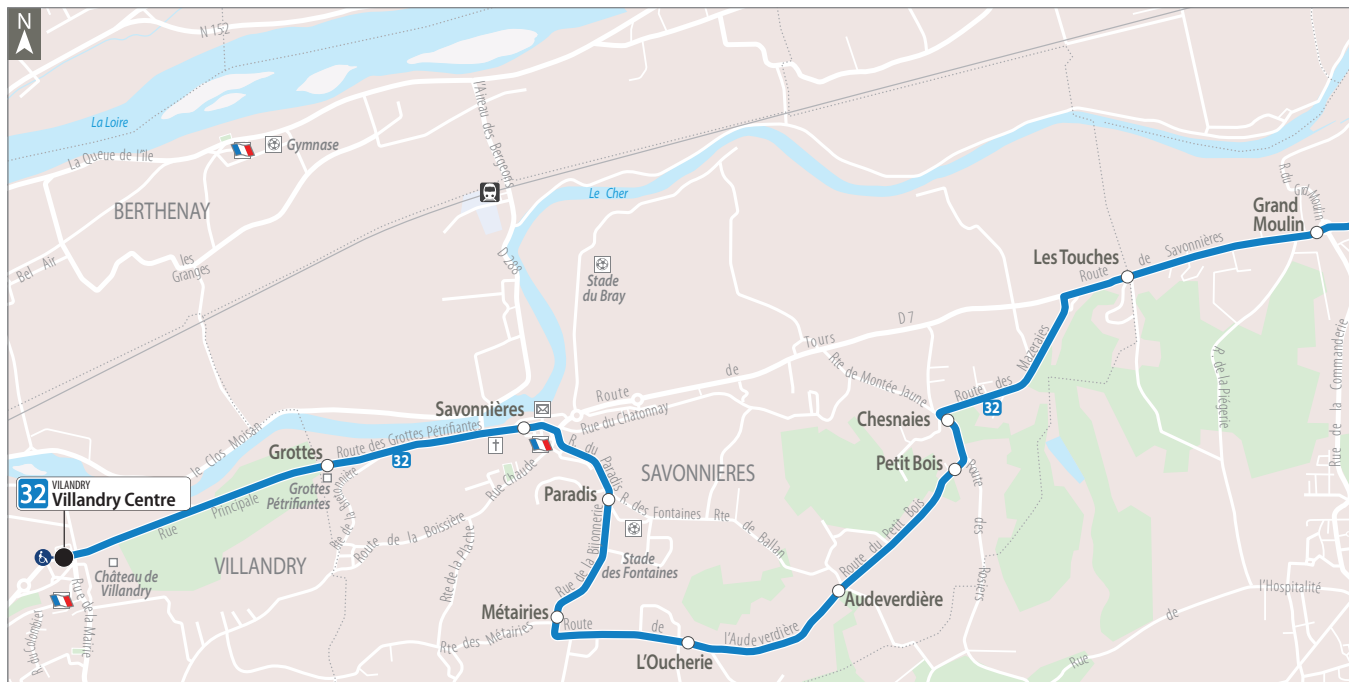

POUR BIEN VOYAGER EN BUS

- Présentez-vous à votre arrêt quelques minutes avant l'horaire indiqué.
- Pour l'achat d'un ticket préparez votre monnaie avant de monter à bord.
- Pour qu'un bus s'arrête, faites signe au conducteur.
- À la montée par la porte avant, validez votre titre de transport.
- Pour le confort de tous, avancez vers le fond du bus. Merci de libérer l'espace central pour les fauteuils roulants et les poussettes.
- Pour demander la descente, appuyez sur un des boutons demande d'arrêt.

FRÉQUENCES DE PASSAGE

Horaires	Sem.	Sam.	Dim.
Heures Creuses avant 7h et après 19h			
<i>Matinée</i> 7h - 14h	6 départs par jour	6 départs par jour	4 départs / jour uniquement sur réservation
<i>Après-midi</i> 14h - 19h			
<i>Heures de nuit</i> après 22h			

Info dimanche

Découvrez le service Resabus 32

Les dimanches et jours fériés, 2 allers et 2 retours sur réservation sont proposés sur l'ensemble de la ligne.

Comment utiliser ce Resabus ?

Pour réserver un Résabus les dimanches et jours fériés, rendez-vous 24h/24 et 7j/7 sur l'appli ou sur filbleu.fr ou appelez le 02.47.66.70.70.

La réservation est possible jusqu'à 30 min avant le départ !

Bon à savoir :

En complément, du lundi au vendredi de 7h à 19h, le service Resabus R5 assure une liaison entre L'Heure Tranquille et les arrêts des communes de Savonnières et Villandry.

LA LIGNE 32 VOUS Y CONDUIT

Lieu	Commune	Arrêt
Château de Villandry	Villandry	Villandry Centre
Commune de Savonnières	Savonnières	Savonnières
Commune de Villandry	Villandry	Villandry Centre
Grottes	Savonnières	Grottes
Lycée Grandmont	Tours Sud	Lycée Grandmont
Lycée professionnel Laloux	Tours Sud	Lycée Grandmont
Polytech	Tours Sud	Fac 2 lions
Université François Rabelais (droit, éco, sc. Sociales)	Tours Sud	Fac 2 lions

Les arrêts comportant le pictogramme : sont accessibles aux usagers en fauteuil roulant dans les deux sens.

ne peuvent pas être mis en accessibilité du fait de contraintes techniques.

Un service de substitution est ouvert à certaines personnes à mobilité réduite. Plus d'infos au 02.47.66.70.70 ou sur filbleu.fr.