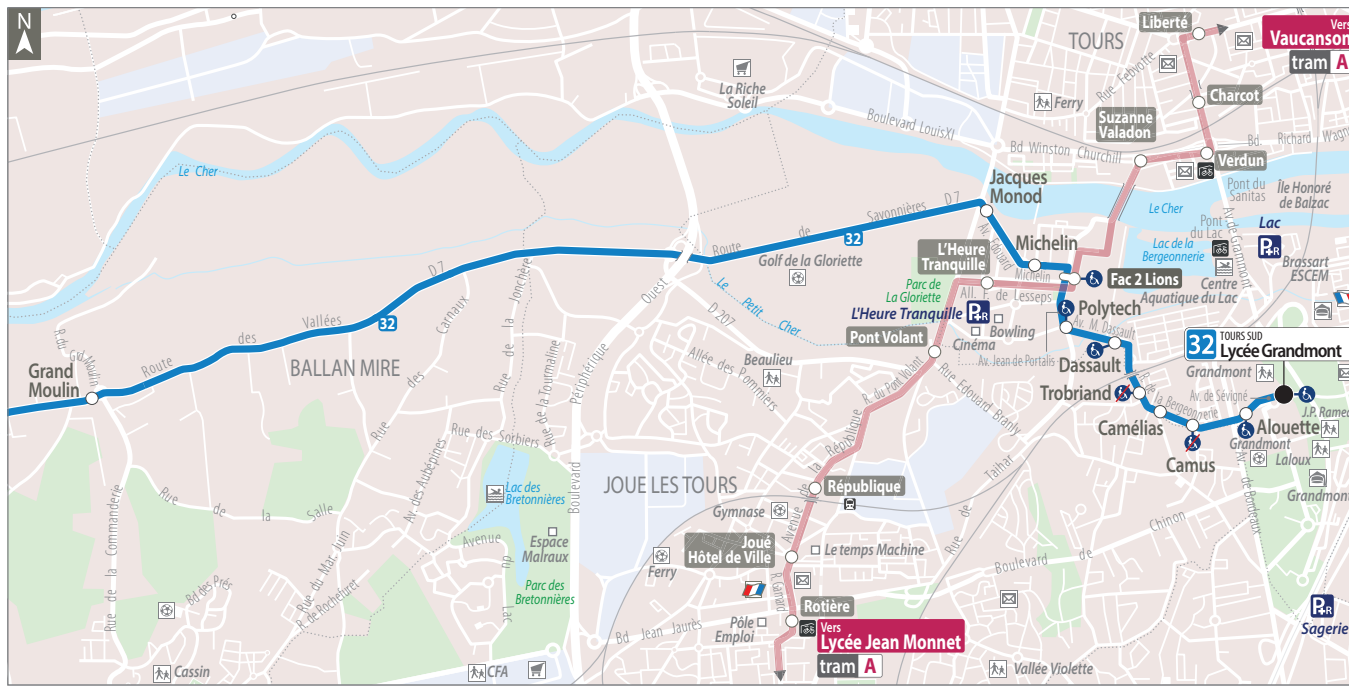

POUR BIEN VOYAGER EN BUS

- Présentez-vous à votre arrêt quelques minutes avant l'horaire indiqué.
- Pour l'achat d'un ticket préparez votre monnaie avant de monter à bord.
- Pour qu'un bus s'arrête, faites signe au conducteur.
- À la montée par la porte avant, validez votre titre de transport.
- Pour le confort de tous, avancez vers le fond du bus. Merci de libérer l'espace central pour les fauteuils roulants et les poussettes.
- Pour demander la descente, appuyez sur un des boutons demande d'arrêt.

FRÉQUENCES DE PASSAGE

Horaires	Sem.	Sam.	Dim.
Heures Creuses avant 7h et après 19h			
<i>Matinée</i> 7h - 14h	6 départs par jour	6 départs par jour	4 départs / jour uniquement sur réservation
<i>Après-midi</i> 14h - 19h			
<i>Heures de nuit</i> après 22h			

Info dimanche

Découvrez le service Resabus 32

Les dimanches et jours fériés, 2 allers et 2 retours sur réservation sont proposés sur l'ensemble de la ligne.

Comment utiliser ce Resabus ?

Pour réserver un Résabus les dimanches et jours fériés, rendez-vous 24h/24 et 7j/7 sur l'appli ou sur filbleu.fr ou appelez le 02.47.66.70.70.

La réservation est possible jusqu'à 30 min avant le départ !

Bon à savoir :

En complément, du lundi au vendredi de 7h à 19h, le service Resabus R5 assure une liaison entre L'Heure Tranquille et les arrêts des communes de Savonnières et Villandry.

LA LIGNE 32 VOUS Y CONDUIT

Lieu	Commune	Arrêt
Château de Villandry	Villandry	Villandry Centre
Commune de Savonnières	Savonnières	Savonnières
Commune de Villandry	Villandry	Villandry Centre
Grottes	Savonnières	Grottes
Lycée Grandmont	Tours Sud	Lycée Grandmont
Lycée professionnel Laloux	Tours Sud	Lycée Grandmont
Polytech	Tours Sud	Fac 2 lions
Université François Rabelais (droit, éco, sc. Sociales)	Tours Sud	Fac 2 lions

Les arrêts comportant le pictogramme : sont accessibles aux usagers en fauteuil roulant dans les deux sens.

ne peuvent pas être mis en accessibilité du fait de contraintes techniques.

Un service de substitution est ouvert à certaines personnes à mobilité réduite. Plus d'infos au 02.47.66.70.70 ou sur filbleu.fr.