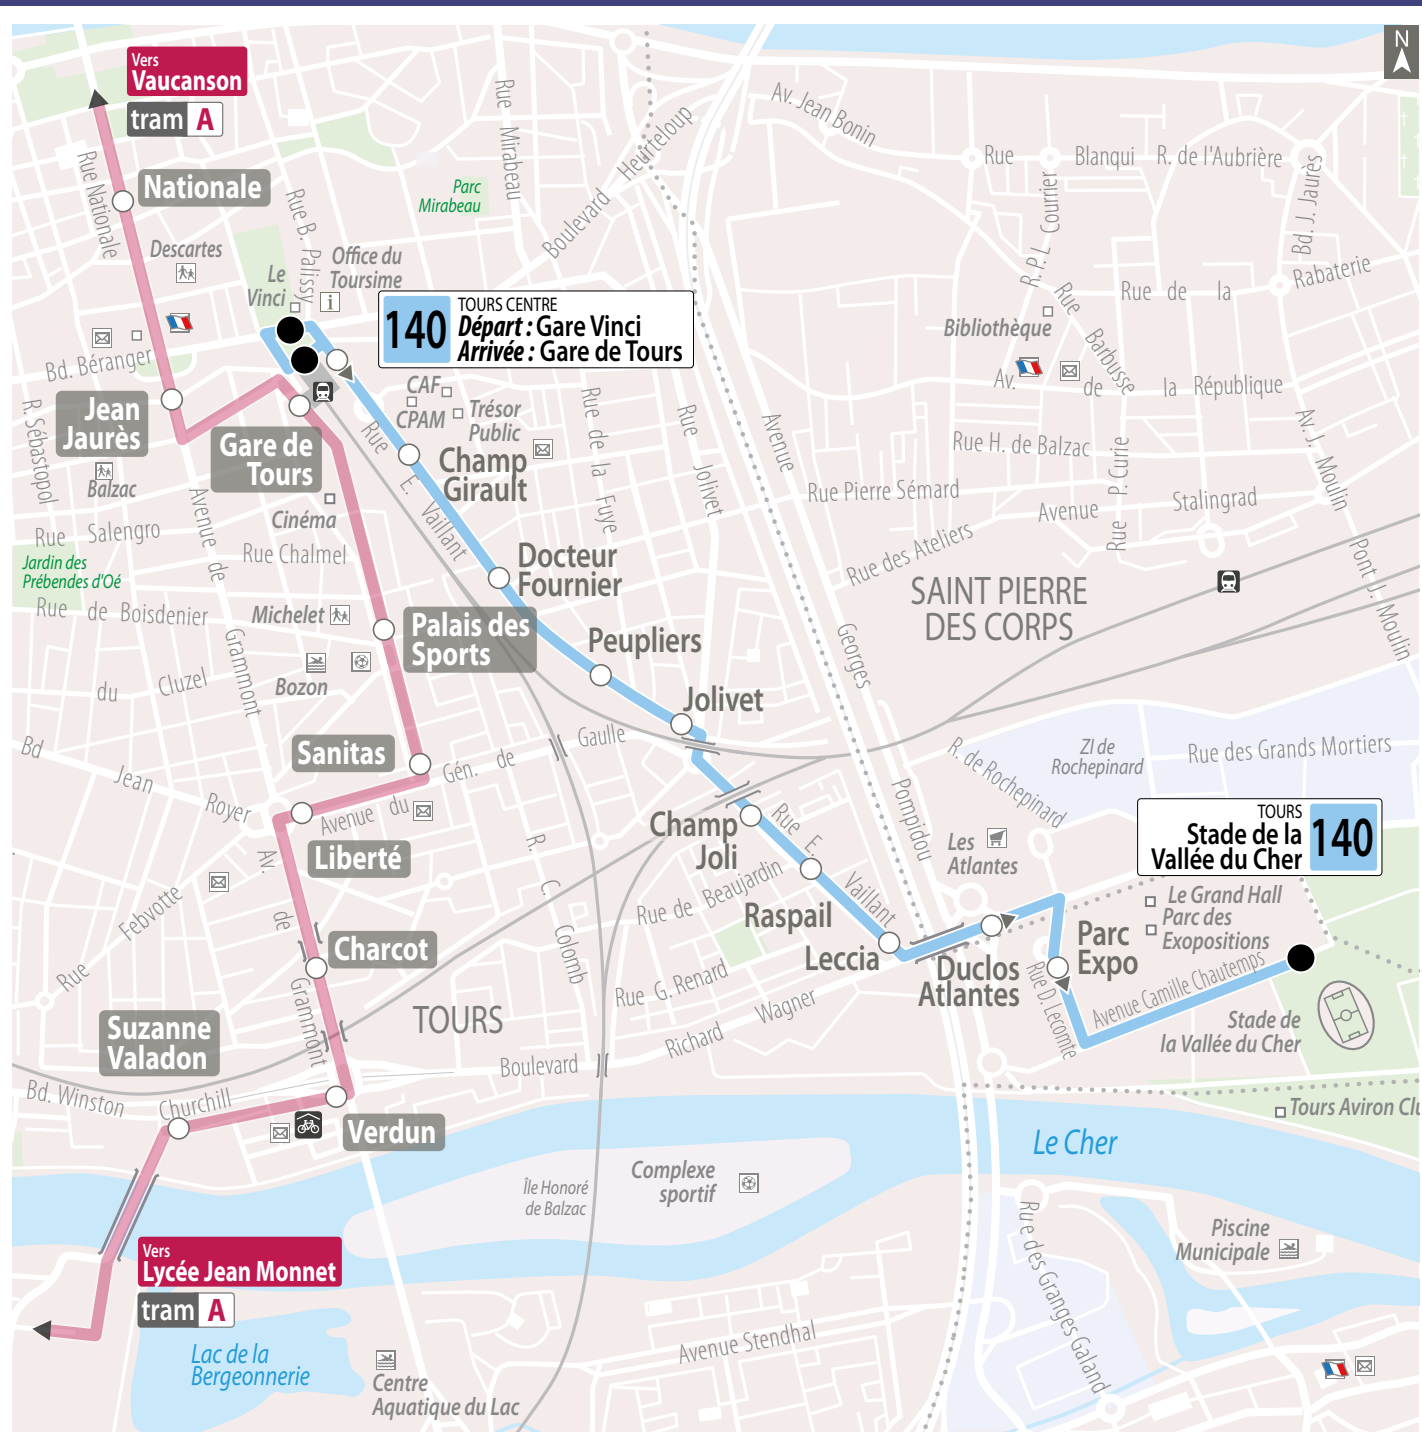

LES BUS DE MATCH

Chaque soir de match du championnat de Ligue 2, des navettes bus sont mises en place entre la gare de Tours et le stade de la Vallée du Cher. Elles sont utilisables aux tarifs habituels.

Pratique !

A chaque match de championnat, vous pouvez vous rendre au Stade de la Vallée du Cher depuis le centre ville.

A l'aller : 1h avant le début du match, un bus part toutes les 10 minutes depuis l'arrêt Gare Vinci.

Au retour : 10 minutes après la fin du match, un bus part toutes les 10 minutes pendant 1h.

Attention !

D'une manière générale, les matches sont prévus les vendredis soir à 20h.

Le premier départ en bus se fait donc à 19h00.

Les dates et horaires des matches peuvent évoluer ! Nous vous conseillons de vérifier le calendrier dans nos actualités sur www.filbleu.fr ou sur www.toursfc.fr

Le service Bus de Match fonctionne uniquement pour les matches du championnat de France de Ligue 2.

LES DATES* DES MATCHES

Journées de L2	Rencontres	Dates prévues*
1	Tours FC - AC Ajaccio	vendredi 29 juillet 2016
3	Tours FC - RC Strasbourg Alsace	vendredi 12 août 2016
5	Tours FC - Stade de Reims	vendredi 26 août 2016
7	Tours FC - Nîmes Olympique	vendredi 16 septembre 2016
8	Tours FC - Bourg en Bresse 01	mardi 20 septembre 2016
10	Tours FC - Gazélec FC Ajaccio	vendredi 30 septembre 2016
12	Tours FC - Valenciennes FC	vendredi 21 octobre 2016
14	Tours FC - Stade Brestois 29	vendredi 4 novembre 2016
16	Tours FC - AJ Auxerre	mardi 25 novembre 2016
18	Tours FC - Stade Lavallois	vendredi 9 décembre 2016
20	Tours FC - RC Lens	vendredi 13 janvier 2017
22	Tours FC - Chamois Niortais	vendredi 27 janvier 2017
24	Tours FC - Amiens SC	mardi 7 février 2017
27	Tours FC - ESTAC Troyes	vendredi 24 février 2017
29	Tours FC - US Orléans	vendredi 10 mars 2017
31	Tours FC - Red Star FC	vendredi 31 mars 2017
33	Tours FC - FC Sochaux-Montbéliard	vendredi 14 avril 2017
35	Tours FC - Clermont Foot	vendredi 28 avril 2017
37	Tours FC - Havre AC	vendredi 12 mai 2017

* dates sous réserve de modification de la LFP et / ou en raison de conditions météorologiques. Veuillez consulter les dates et heures sur www.toursfc.fr.