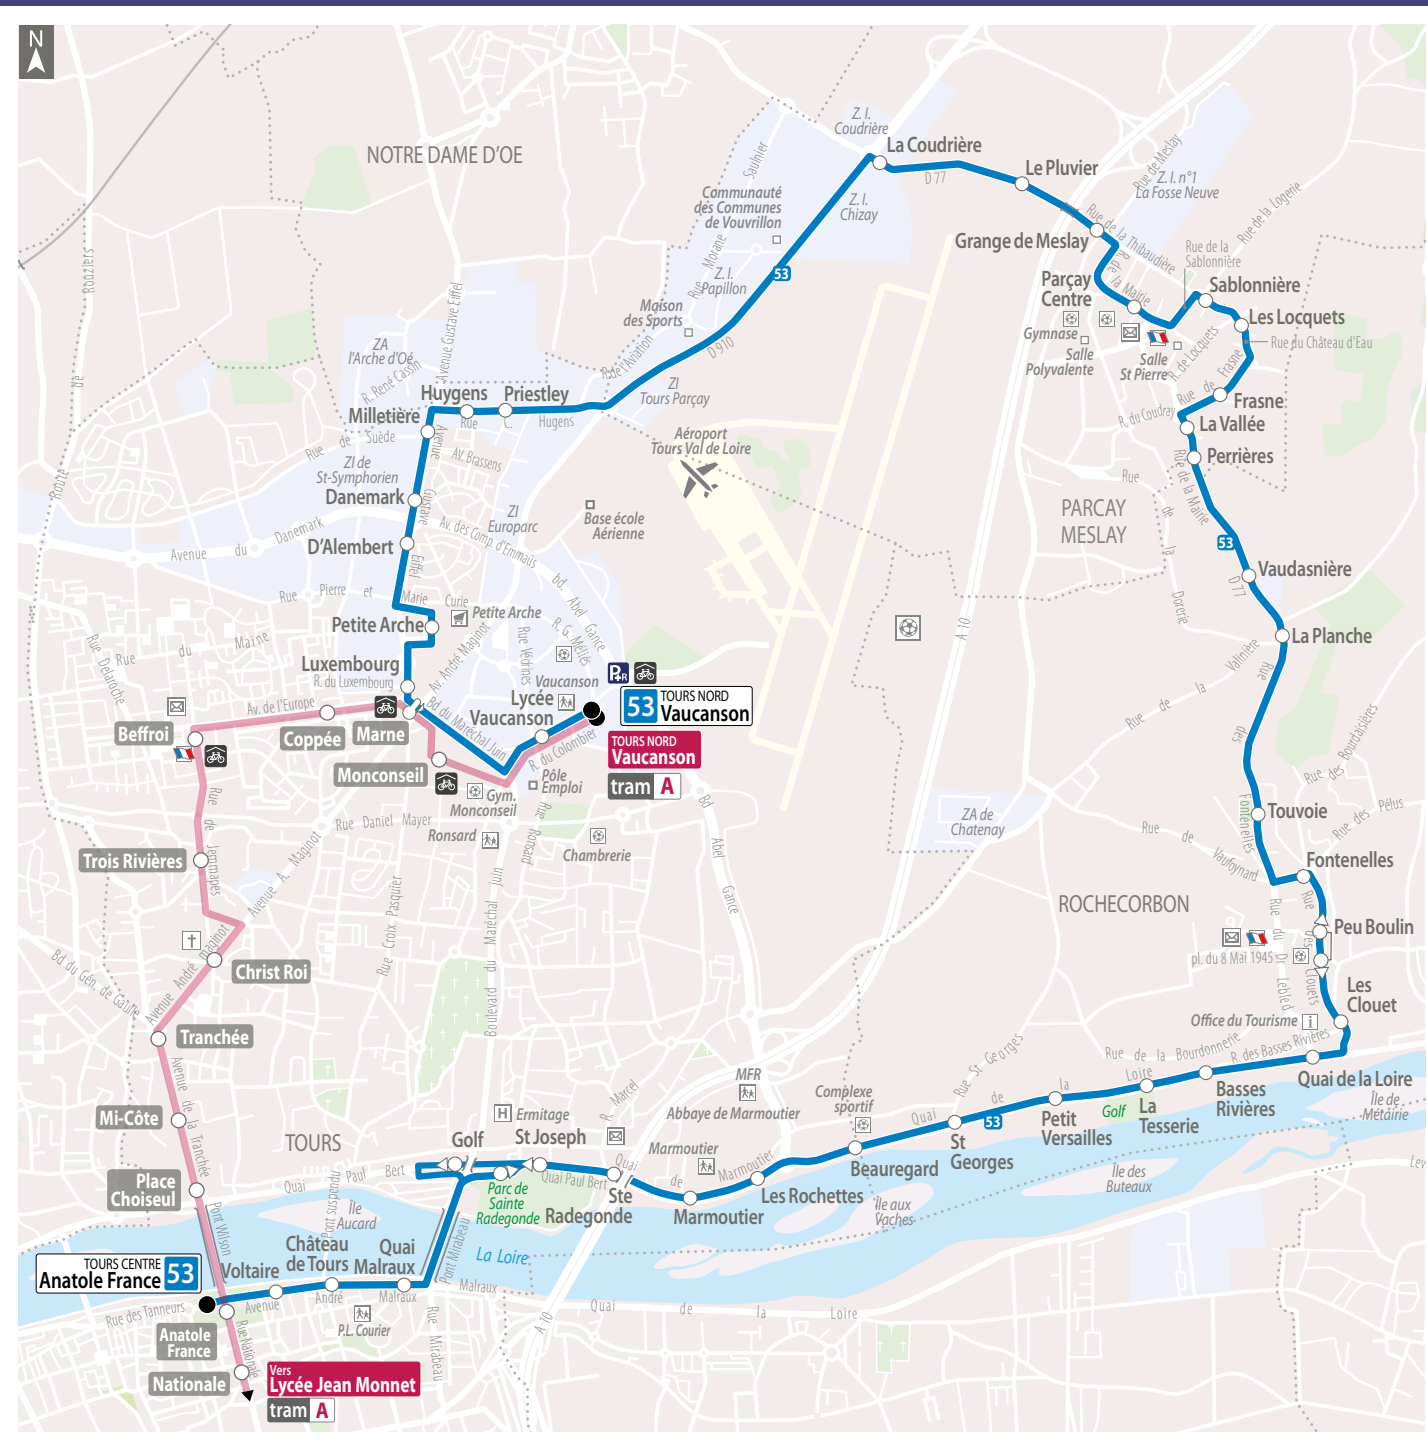

AMPLITUDES HORAIRES

		Sem.	Sam.	Dim.
Premiers départs	Anatole France	6.57	6.59	11.04*
	Vaucanson	6.55	7.00	15.15*
Derniers départs	Anatole France	20.16	20.16	13.47*
	Vaucanson	19.15	19.17	17.18*

* horaire desservi uniquement sur réservation en appelant du lundi au vendredi de 6h à 19h et le samedi de 10h à 19h au 02.47.66.70.70.

FRÉQUENCES DE PASSAGE

Horaires	Sem.	Sam.	Dim.
Heures Creuses avant 7h et après 20h	-	-	4 départs/jour uniquement sur réservation
Heures de journée 9h - 16h et 19h - 20h	60 min	60 min	
Heures de pointe 7h - 9h et 16h - 19h	60 min	60 min	
Heures de nuit après 22h	-	-	

Info dimanche

La ligne 53 propose 2 allers - retours les dimanches et jours fériés. Ces départs sont effectués uniquement sur réservation.

Comment utiliser ce service ?

Il vous suffit de choisir un des horaires proposés et d'appeler le service clientèle du lundi au vendredi de 6h à 19h et le samedi de 10h à 19h au 02.47.66.70.70.

LA LIGNE 53 VOUS Y CONDUIT

Lieu	Commune	Arrêt
Cathédrale St Gatien	Tours Centre	Château de Tours
Centre Cial de la Petite Arche	Tours Nord	Petite Arche
Château de Tours	Tours Centre	Château de Tours
Institution Marmoutier	Tours Nord	Marmoutier
Institution St Martin	Tours Centre	Anatole France
Lycée Ste Ursule	Tours Centre	Château de Tours
Lycée Vaucanson	Tours Nord	Lycée Vaucanson
Mairie de Parçay-Meslay	Parçay Meslay	Parçay Centre
Mairie de Rochecorbon	Rochecorbon	Fontenelles
Médiathèque centrale	Tours Centre	Anatole France
Musée du Compagnonnage	Tours Centre	Anatole France
ZI de St Symphorien	Tours Nord	Danemark
ZI Europarc	Tours Nord	Priestley
ZI Fosse Neuve	Parçay Meslay	Grange de Meslay
ZI Papillon	Parçay Meslay	La Coudrière