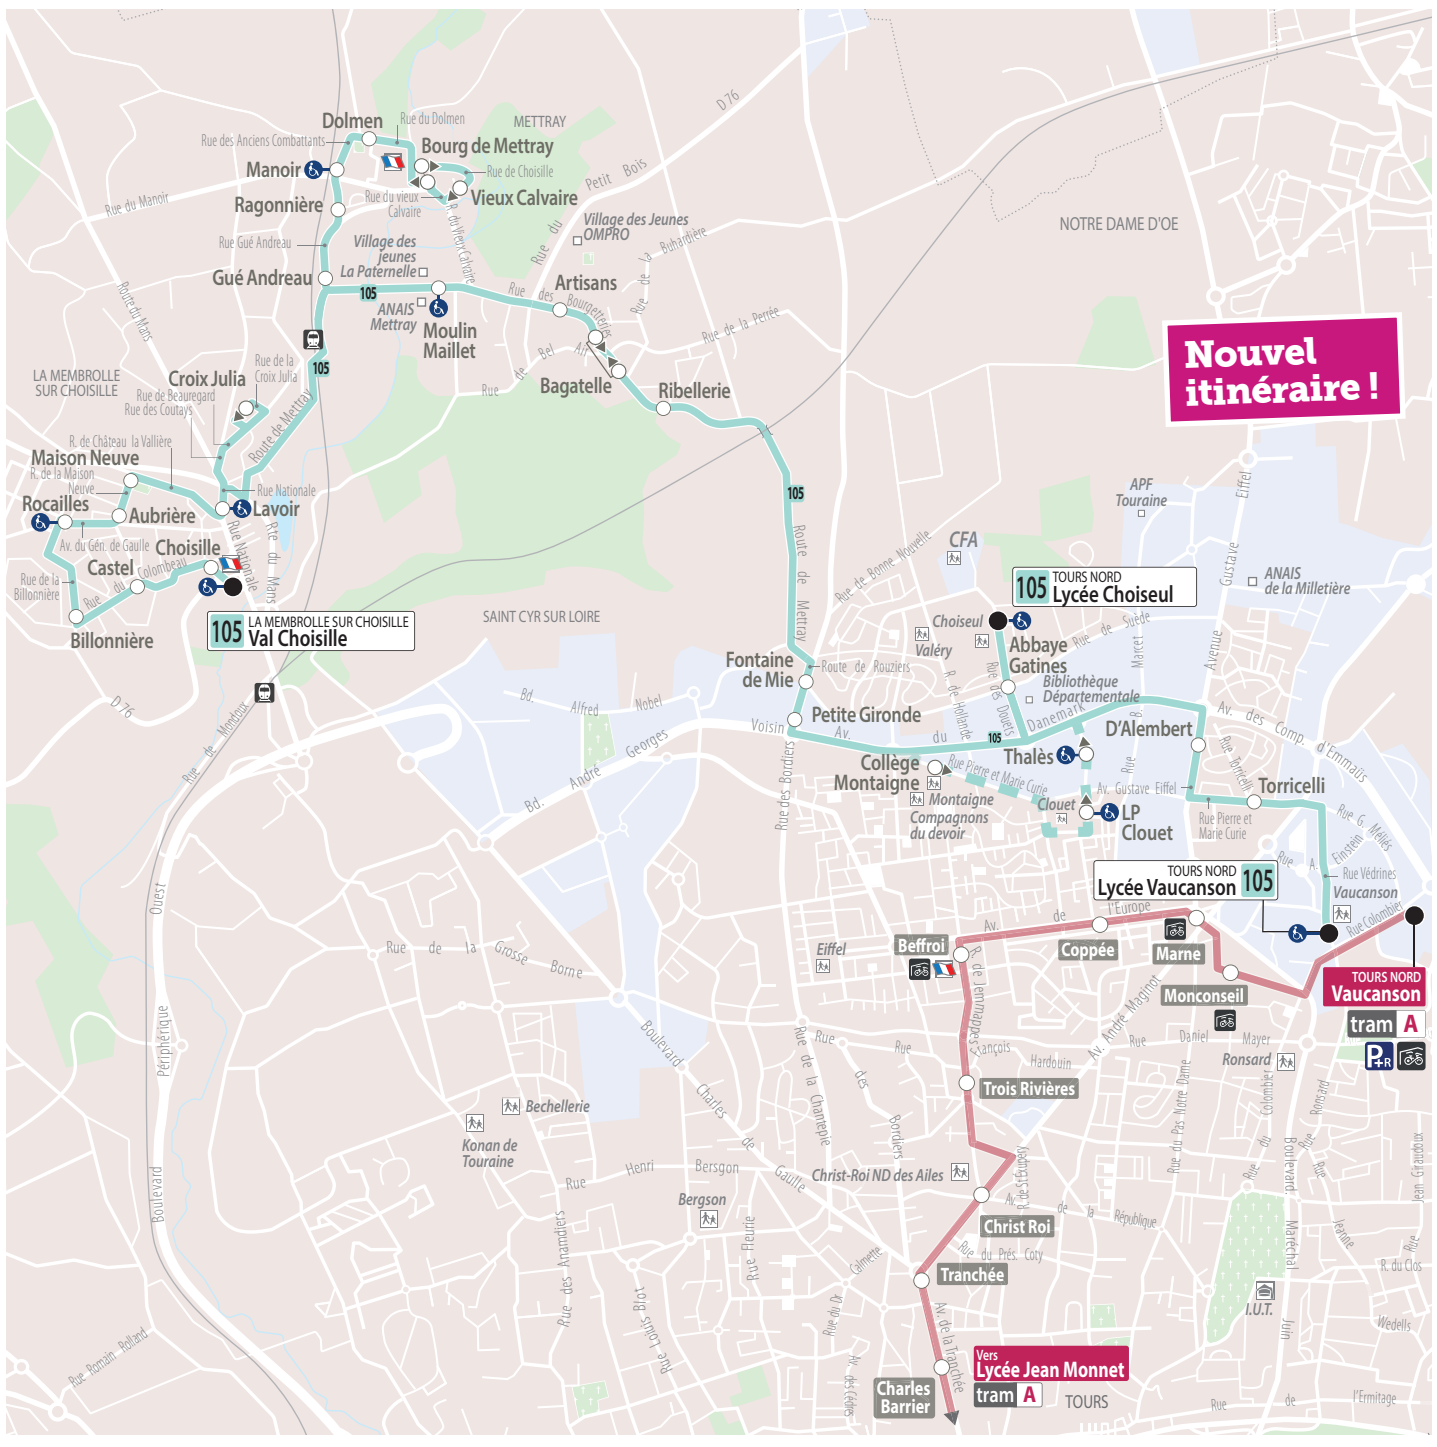

## TWITTER

@filbleu

UN SERVICE DE TOURS MÉTROPOLE VAL DE LOIRE,  
UN RÉSEAU GÉRÉ PAR **KEOLIS**

**Nouvel itinéraire !**

 Les arrêts comportant le pictogramme  sont accessibles aux usagers en fauteuil roulant dans les deux sens.

# 105

direction TOURS Nord  
Lycée Vaucanson / Lycée Choiseul