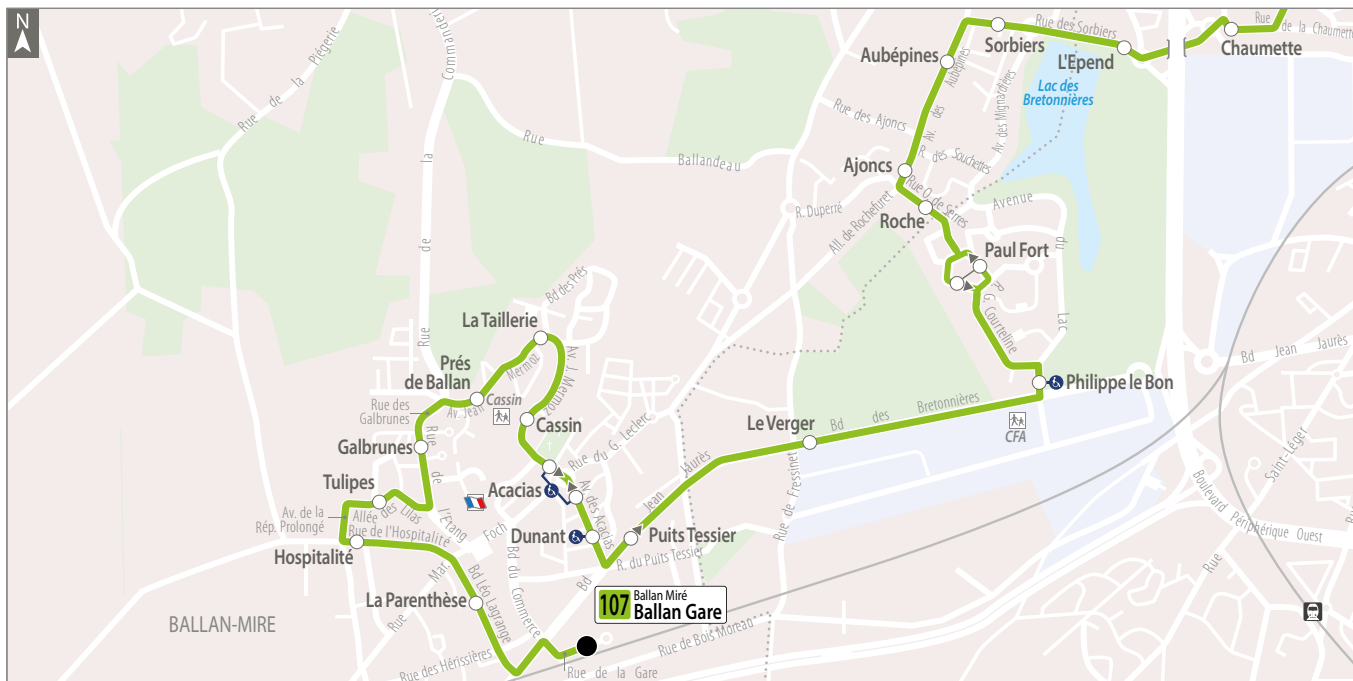

Ne pas jeter sur la voie publique.

UN SERVICE DE TOURS MÉTROPOLE VAL DE LOIRE,
UN RÉSEAU GÉRÉ PAR **KEOLIS**

Les arrêts comportant le pictogramme (♿) sont accessibles aux usagers en fauteuil roulant dans les deux sens.

107 direction TOURS Sud

Lycée Grandmont

107 direction BALLAN MIRE

Ballan Gare

Lundi au Vendredi (sauf jours fériés) - Monday to Friday (except bank holidays)

Ballan Gare	6.53
La Parenthèse	6.55
Hospitalité	6.57
Tulipes	6.58
Galbrunes	6.59
Près de Ballan	7.00
La Taillerie	7.01
Cassin	7.02
Acacias	7.02
Dunant	7.03
Puits Tessier	7.04
Le Verger	7.05
Philippe le Bon	7.07
Paul Fort	7.09
Roche	7.10
Ajoncs	7.10
Aubépines	7.11
Sorbiers	7.12
L'Epend	7.13
Chaumette	7.14
Crouzillère	7.15
Raphaël	7.16
Ormes	7.17
Clos Neuf	7.17
Beaulieu	7.18
Les Pins	7.19
Marbellière	7.20
Chantepie	7.21
De la Fontaine	7.22
Joué H. de Ville	7.24
Joué Centre	7.24
Bruère	7.29
Montreuil Bellay	7.29
Quatre Bornes	7.30
Jumeaux	7.32
Bd de Chinon	7.33
Arsonval	7.34
Fac Grandmont	7.35
Lycée Grandmont	7.37