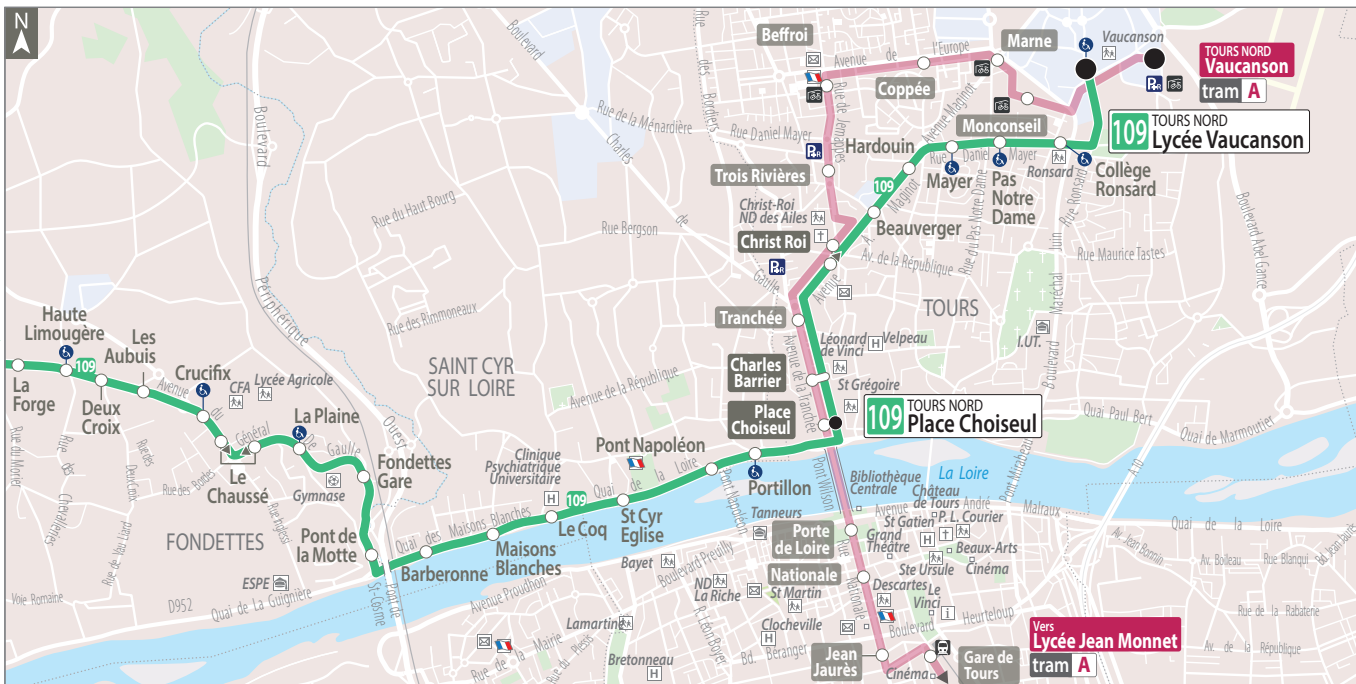

## TWITTER

@filbleu

UN SERVICE DE TOURS MÉTROPOLE VAL DE LOIRE,  
UN RÉSEAU GÉRÉ PAR **KEOLIS**

**i** Les arrêts comportant le pictogramme **♿** sont accessibles aux usagers en fauteuil roulant dans les deux sens.