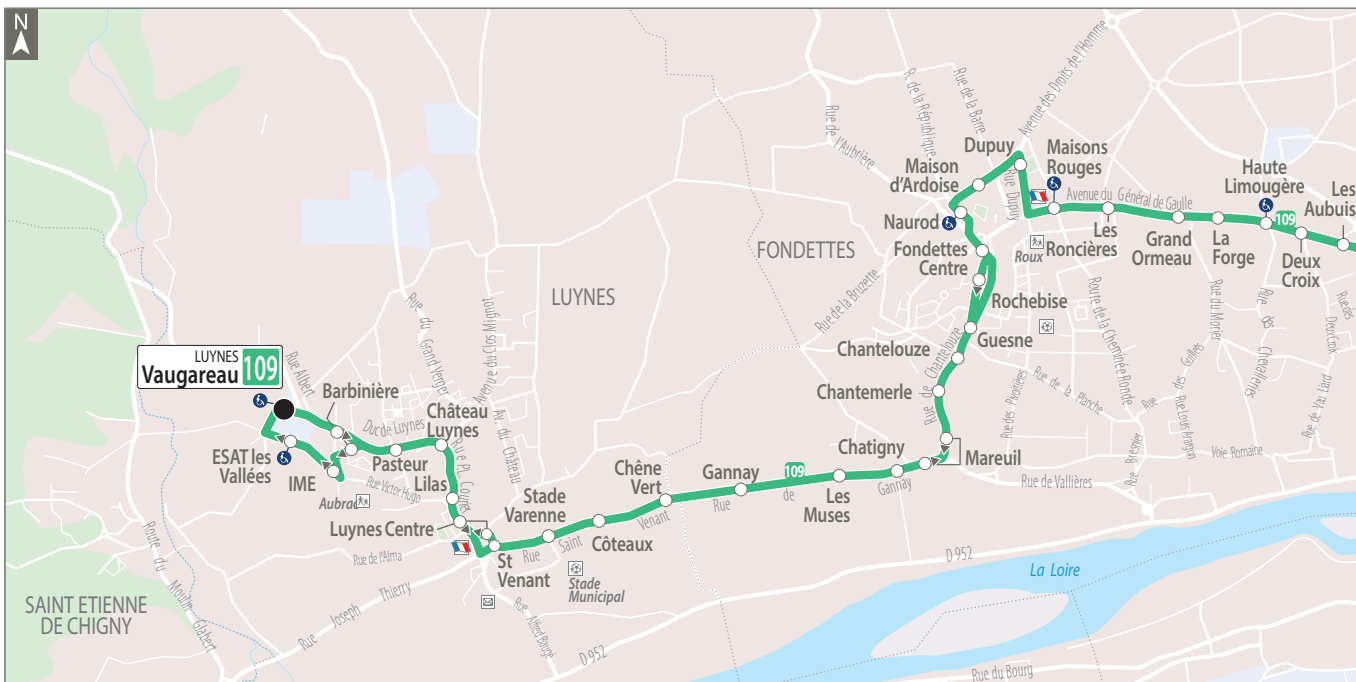

## TWITTER

@filbleu

UN SERVICE DE TOURS MÉTROPOLE VAL DE LOIRE,  
UN RÉSEAU GÉRÉ PAR **KEOLIS**

**i** Les arrêts comportant le pictogramme **♿** sont accessibles aux usagers en fauteuil roulant dans les deux sens.