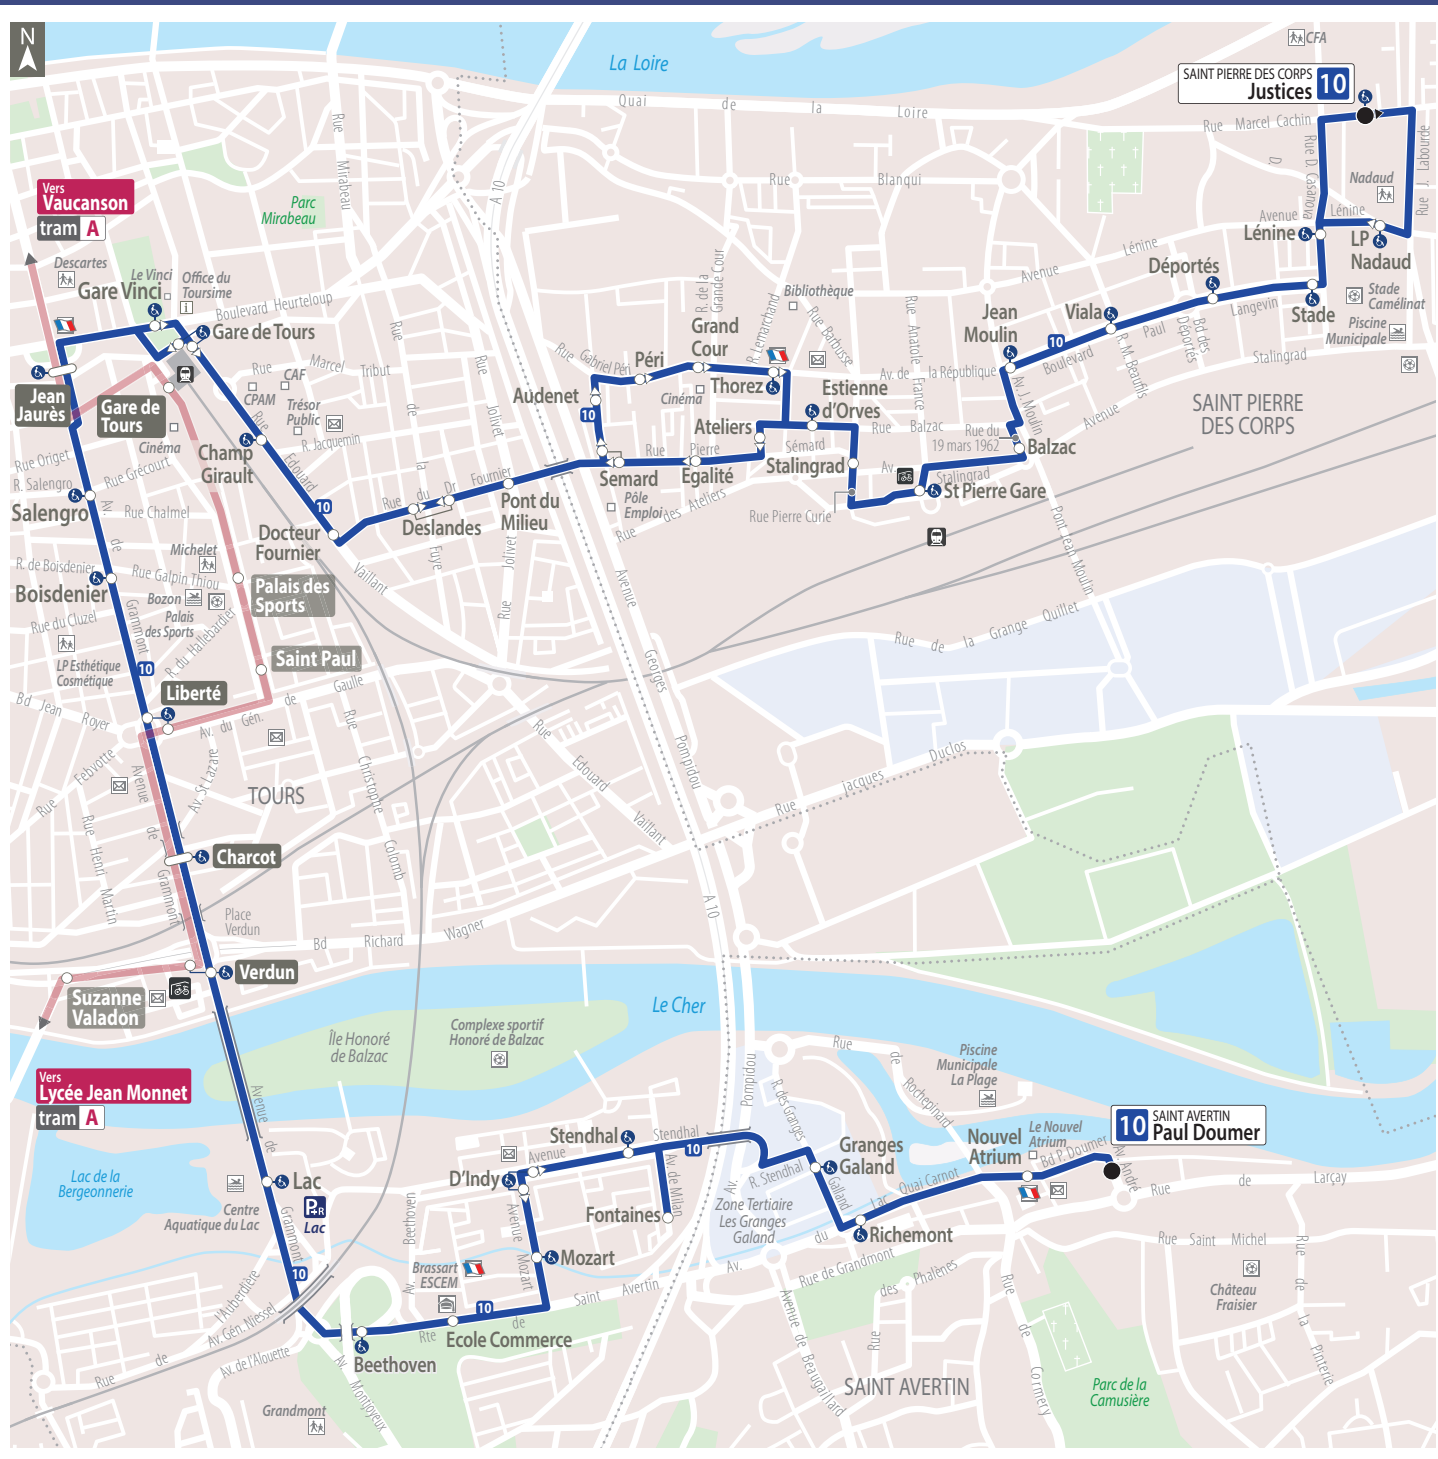

AMPLITUDES HORAIRES

		Sem.	Sam.	Dim.
Premiers départs	Paul Doumer	5.47	6.08	9.20
	Justices	5.55	6.03	9.21
Derniers départs	Paul Doumer	20.29	20.25	20.15
	Justices	20.44	19.59	20.20

FRÉQUENCES DE PASSAGE

Horaires	Sem.	Sam.	Dim.
Heures Creuses avant 7h et après 20h	17/30 min	25/35 min	-
Heures de journée 9h - 16h et 19h - 20h	15/20 min	20 min	60 min
Heures de pointe 7h - 9h et 16h - 19h	15/20 min	20 min	60 min
Heures de nuit après 22h	-	-	-

Les arrêts comportant le pictogramme sont accessibles aux usagers en fauteuil roulant dans les deux sens.

LA LIGNE 10 VOUS Y CONDUIT

Lieu	Commune	Arrêt
CAF	Tours Centre	Champ Girault
Centre Aquatique du Lac	Tours Sud	Lac
CPAM	Tours Centre	Champ Girault
ESCEM	Tours Sud	Ecole Commerce
Gare TGV (St Pierre des Corps)	St Pierre des Corps	St Pierre Gare
Gares routière et ferroviaire	Tours Centre	Gare de Tours
Hôtel de Ville (Tours)	Tours Centre	Jean Jaurès
Le Nouvel Atrium	St Avertin	Nouvel Atrium
Lycée Descartes	Tours Centre	Jean Jaurès
Lycée Paul-Louis Courier	Tours Centre	Gare de Tours
Lycée Nadaud	St Pierre des Corps	LP Nadaud
Mairie (St Avertin)	St Avertin	Nouvel Atrium
Mairie (St Pierre des Corps)	St Pierre des Corps	Thorez
Mairie annexe (Tours)	Tours Sud	Mozart
Palais de justice	Tours Centre	Jean Jaurès
Palais des Congrès Vinci	Tours Centre	Gare de Tours
Poste centrale	Tours Centre	Jean Jaurès
Stade Camélinat	St Pierre des Corps	Lénine
Trésor Public	Tours Centre	Champ Girault