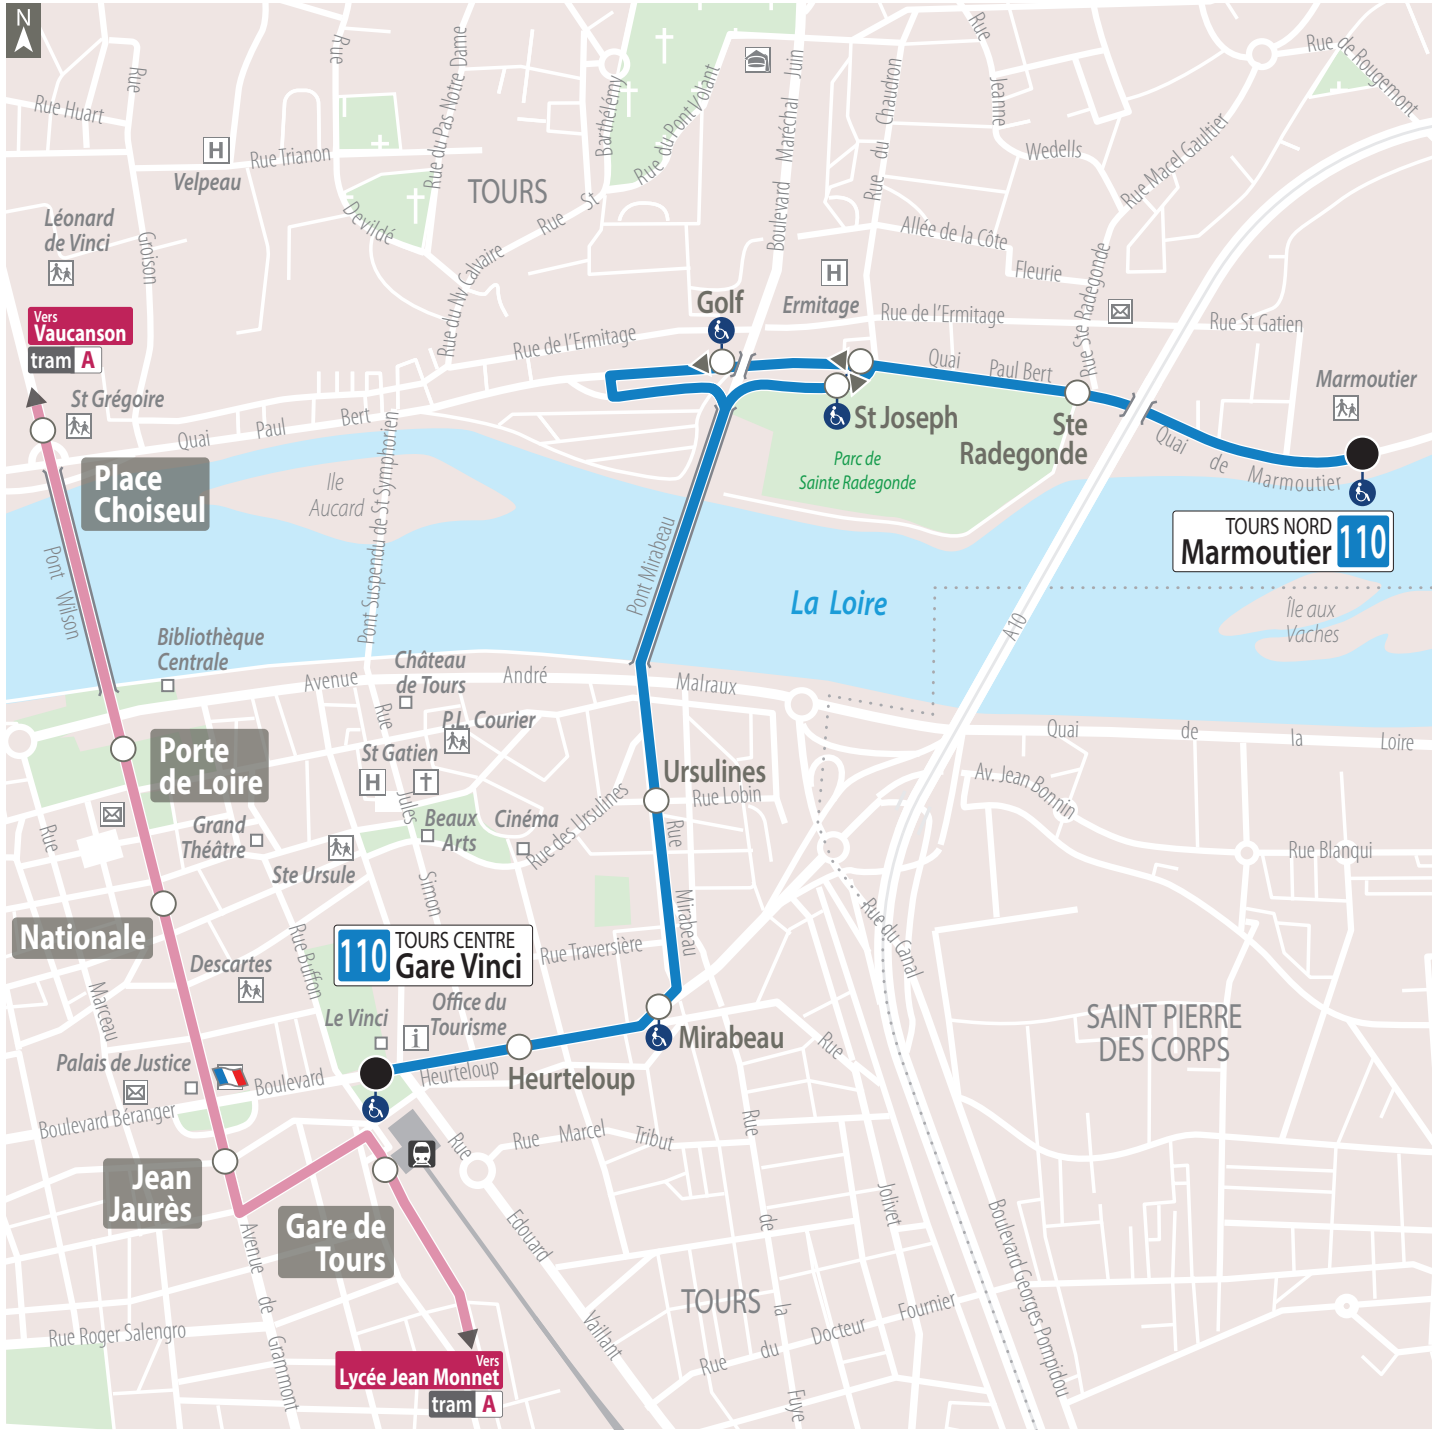

Ne pas jeter sur la voie publique.

UN SERVICE DE TOURS MÉTROPOLE VAL DE LOIRE,
UN RÉSEAU GÉRÉ PAR **KEOLIS**

 Les arrêts comportant le pictogramme  sont accessibles aux usagers en fauteuil roulant dans les deux sens.

110 direction TOURS Nord Marmoutier

110 direction TOURS Centre Gare Vinci

Lundi au Vendredi (sauf jours fériés) - Monday to Friday (except bank holidays)

	A	B
Gare Vinci	7.43	8.12
Heurteloup	7.44	8.13
Mirabeau	7.45	8.14
Ursulines	7.47	8.16
St Joseph	7.50	8.19
Ste Radegonde	7.51	8.21
Marmoutier	7.52	8.23

Lundi au Vendredi (sauf jours fériés) - Monday to Friday (except bank holidays)

	A		
Marmoutier	12.07	16.38	17.33
Ste Radegonde	12.08	16.40	17.35
St Joseph	12.09	16.41	17.36
Golf	12.10	16.42	17.37
Ursulines	12.13	16.46	17.41
Mirabeau	12.15	16.48	17.43
Heurteloup	12.17	16.50	17.45
Gare Vinci	12.19	16.52	17.47