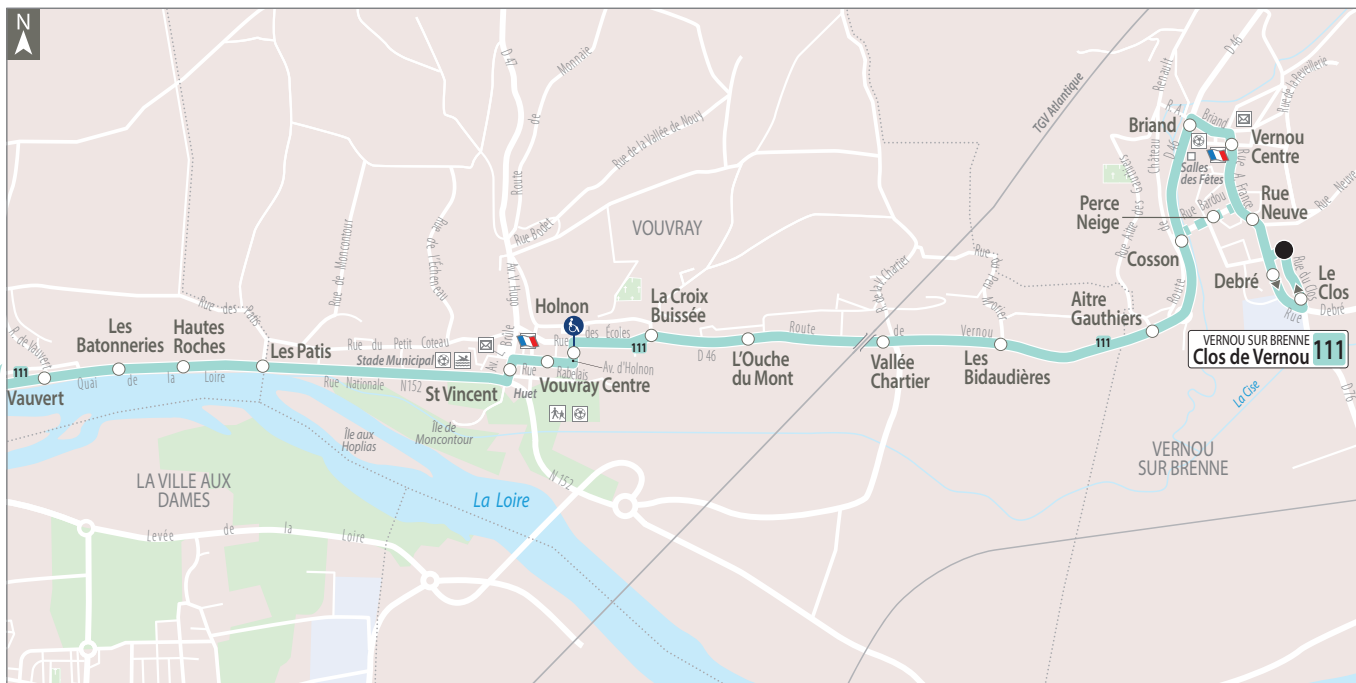

Ne pas jeter sur la voie publique.

UN SERVICE DE TOURS MÉTROPOLE VAL DE LOIRE,
UN RÉSEAU GÉRÉ PAR **KEOLIS**

Les arrêts comportant le pictogramme  sont accessibles aux usagers en fauteuil roulant dans les deux sens.

111 direction TOURS Nord

Lycée Vaucanson

111 direction VOUVRAY / VERNOU

Clos de Vernou

Lundi au Vendredi (sauf jours fériés)

Monday to Friday (except bank holidays)

	A
Clos de Vernou	7.03
Rue Neuve	7.04
Vernou Centre	7.06
Briand	7.07
Cosson	7.08
Aitre Gauthiers	7.09
Les Bidaudières	7.10
Vallée Chartier	7.11
L'Ouche du Mont	7.12
La Croix Buissée	7.13
Holnon	7.14
Vouvray Centre	7.15
St Vincent	7.15
Les Patis	7.19
Hautes Roches	7.20
Les Batonneries	7.21
Vauvert	7.22
St Roch	7.23
Les Clouet	7.24
Peu Boulin	7.25
Fontenelles	7.27
Docteur Lebled	7.28
Peu Boulin	7.29
Les Clouet	7.30
Quai de la Loire	7.31
Basses Rivières	7.32
La Tesserie	7.33
Petit Versailles	7.34
St Georges	7.35
Beauregard	7.35
Vaucanson	7.42
Lycée Vaucanson	7.42