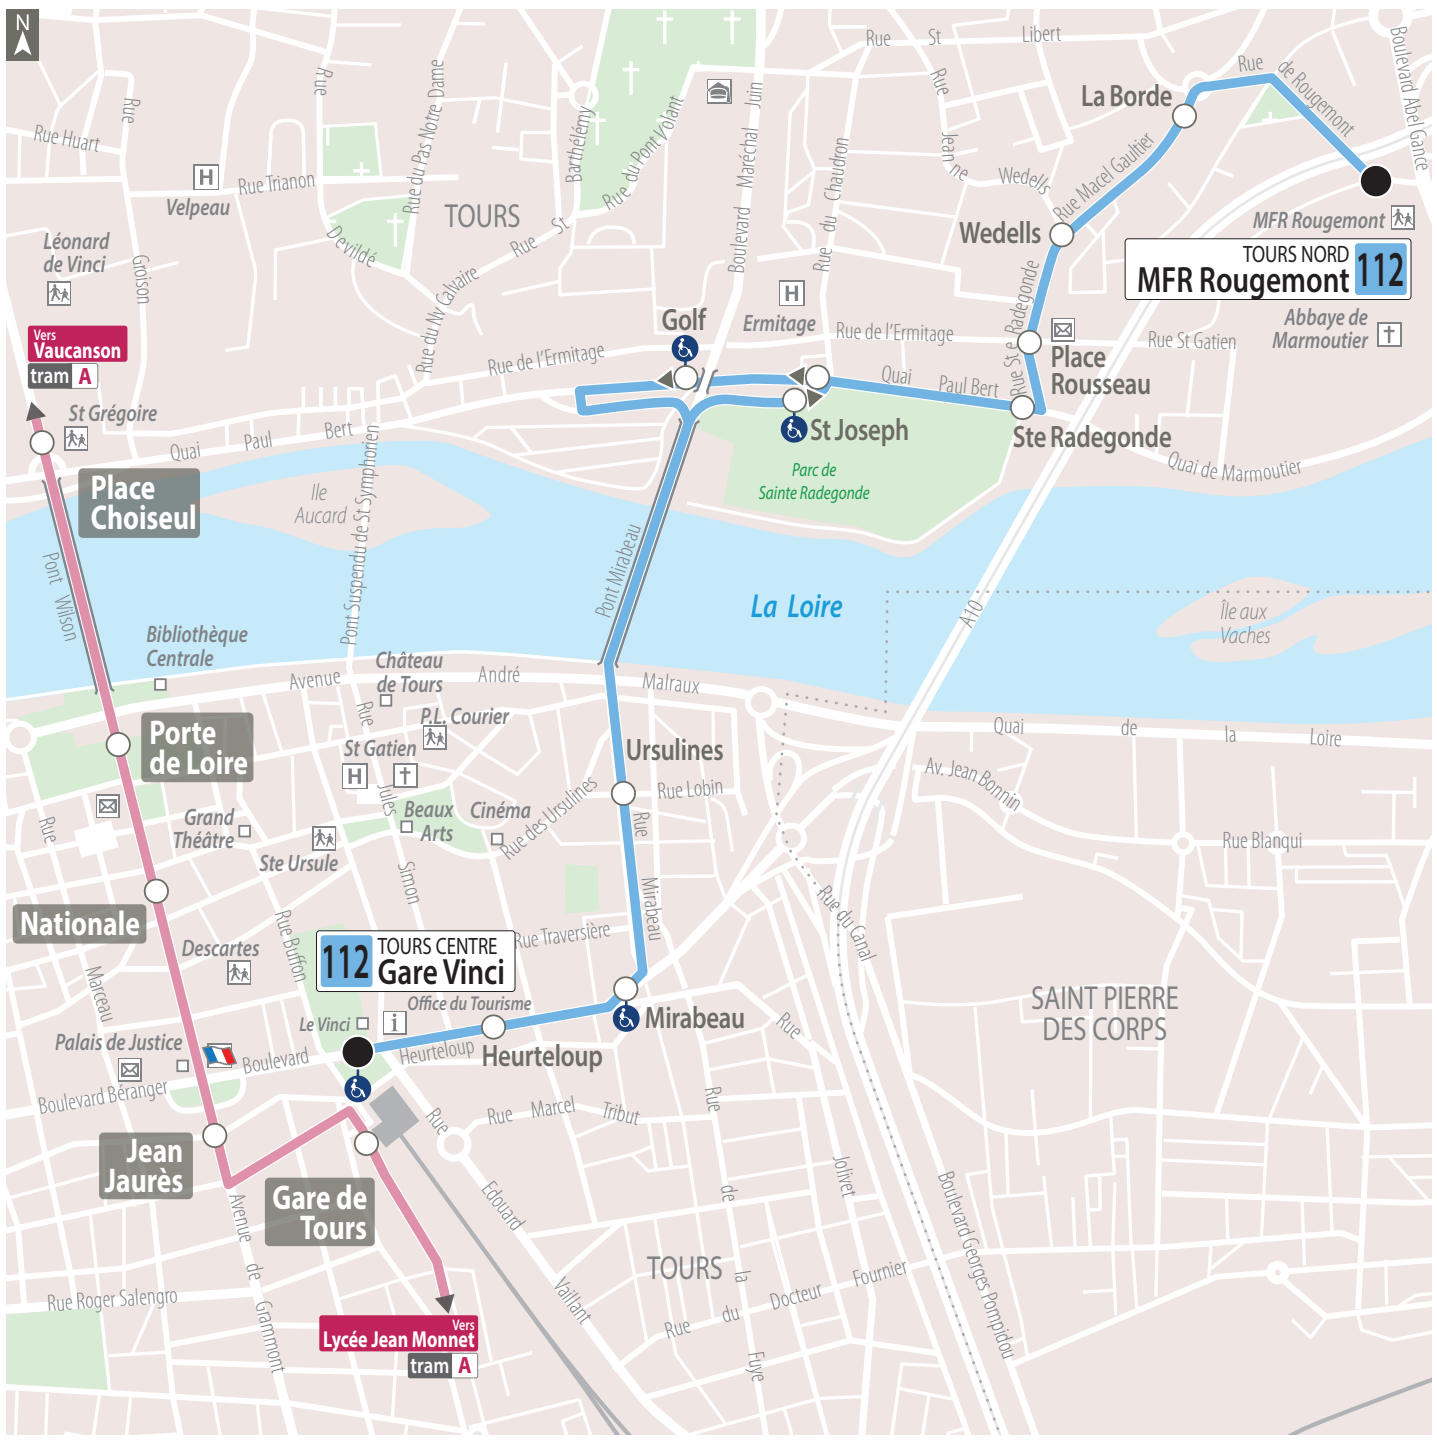

UN SERVICE DE TOURS MÉTROPOLE VAL DE LOIRE,
UN RÉSEAU GÉRÉ PAR **KEOLIS**

 Les arrêts comportant le pictogramme  sont accessibles aux usagers en fauteuil roulant dans les deux sens.

112 direction TOURS Nord

MFR Rougemont

112 direction TOURS Centre

Gare Vinci

Lundi au Vendredi (sauf jours fériés) - Monday to Friday (except bank holidays)

	A	B
Gare Vinci	7.38	8.36
Heurteloup	7.40	8.38
Mirabeau	7.40	8.38
Ursulines	7.42	8.40
St Joseph	7.45	8.42
Ste Radegonde	7.47	8.45
Place Rousseau	7.47	8.44
Wedells	7.48	8.46
La Borde	7.49	8.47
MFR Rougemont	7.51	8.48

Lundi au Vendredi (sauf jours fériés) - Monday to Friday (except bank holidays)

	A	B
MFR Rougemont	16.38	17.42
La Borde	16.40	17.43
Wedells	16.41	17.44
Place Rousseau	16.42	17.45
Ste Radegonde	16.44	17.46
St Joseph	16.46	17.48
Golf	16.47	17.49
Ursulines	16.52	17.54
Mirabeau	16.54	17.56
Heurteloup	16.56	17.58
Gare Vinci	16.58	18.00