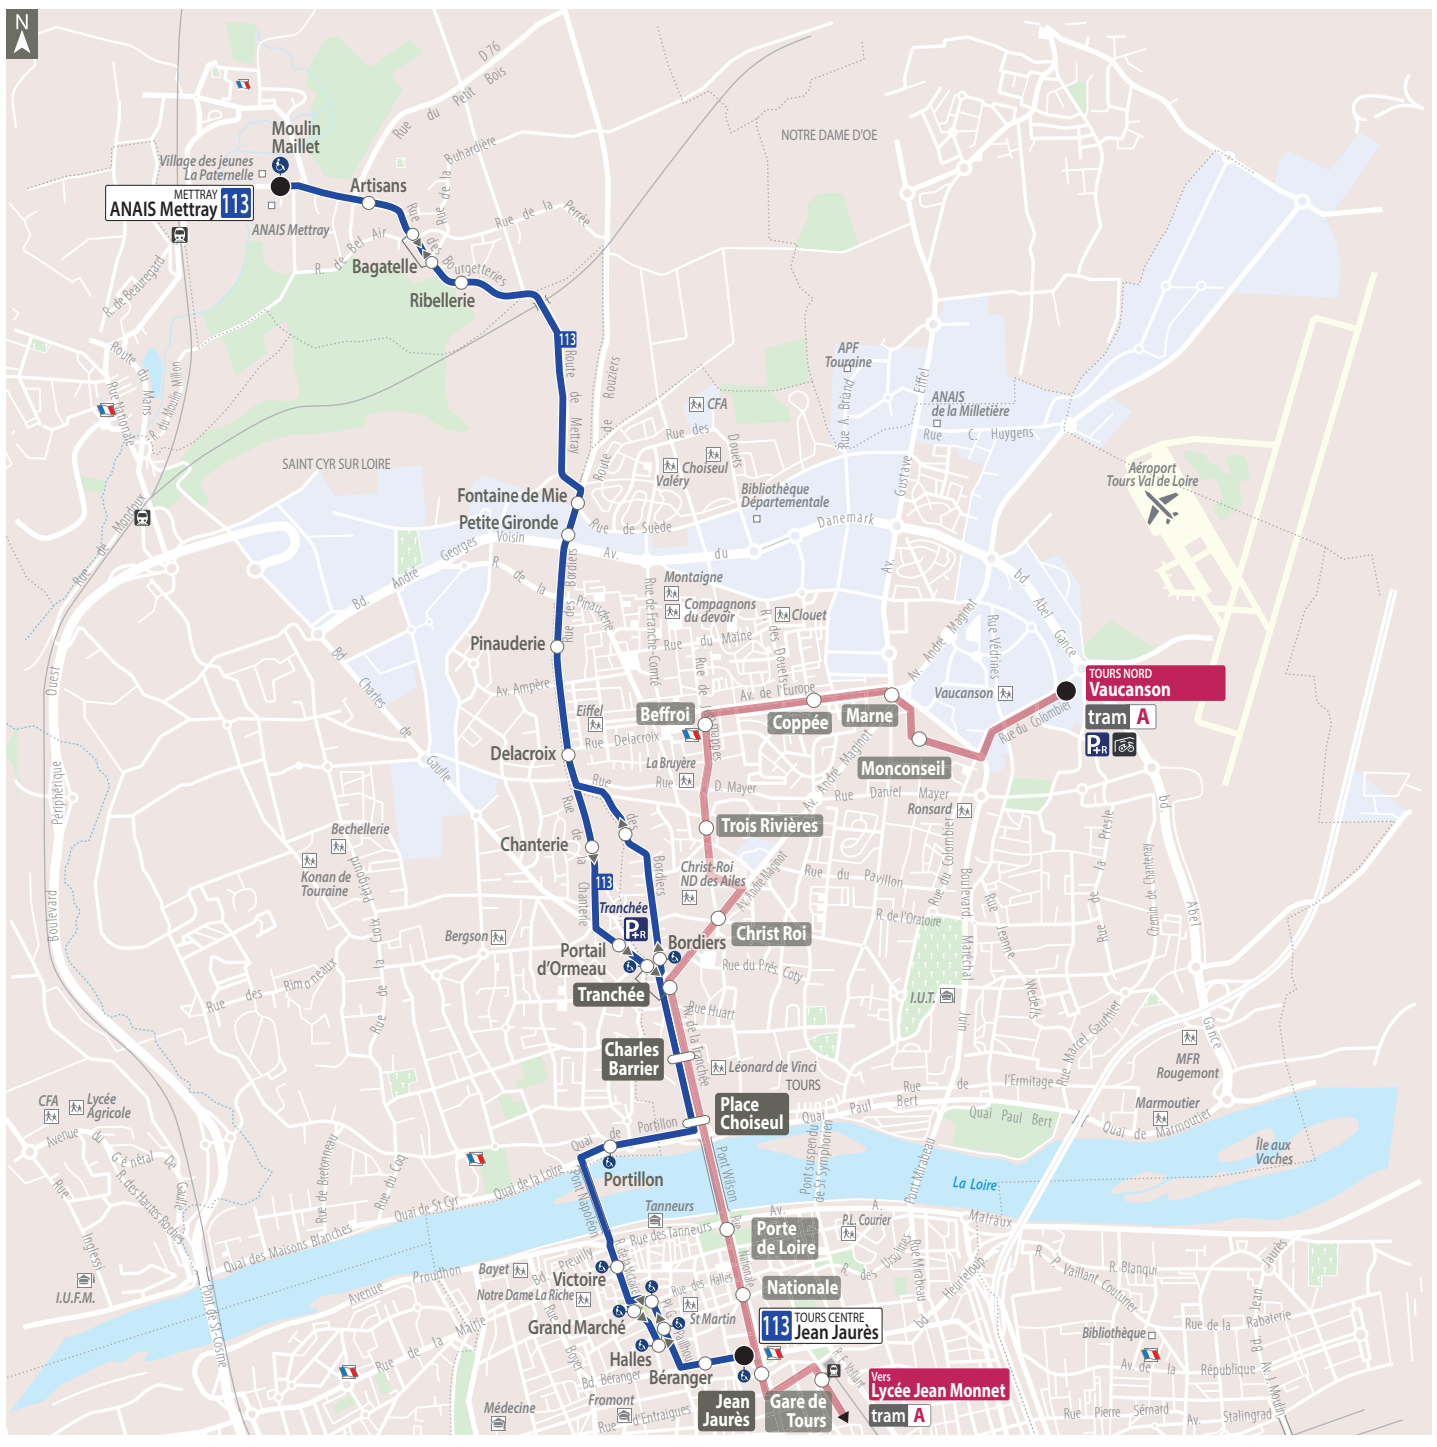

UN SERVICE DE TOURS MÉTROPOLE VAL DE LOIRE,
UN RÉSEAU GÉRÉ PAR KEOLIS

Les arrêts comportant le pictogramme  sont accessibles aux usagers en fauteuil roulant dans les deux sens.

**113**

direction METTRAY

ANAIS Mettray**113**

direction TOURS Centre

Jean Jaurès**Lundi au Vendredi (sauf jours fériés) - Monday to Friday (except bank holidays)**

Jean Jaurès	7.40
Béranger	7.42
Halles	7.43
Grand Marché	7.45
Victoire	7.46
Portillon	7.49
Place Choiseul	7.51
Charles Barrier	7.52
Bordiers	7.55
Chanterie	7.57
Delacroix	7.58
Pinauderie	8.00
Petite Gironde	8.01
Fontaine de Mie	8.02
Ribellerie	8.05
Bagatelle	8.06
Artisans	8.07
Moulin Maillet	8.08

Lundi au Vendredi (sauf jours fériés) - Monday to Friday (except bank holidays)

	A	B
Moulin Maillet	15.45	16.50
Artisans	15.46	16.51
Bagatelle	15.47	16.52
Ribellerie	15.47	16.52
Fontaine de Mie	15.51	16.56
Petite Gironde	15.51	16.56
Pinauderie	15.53	16.58
Delacroix	15.54	16.59
Chanterie	15.56	17.01
Portail d'Ormeau	15.58	17.04
Tranchée	15.59	17.05
Charles Barrier	16.01	17.07
Place Choiseul	16.03	17.09
Portillon	16.04	17.10
Victoire	16.07	17.13
Grand Marché	16.08	17.15
Halles	16.10	17.16
Béranger	16.11	17.18
Jean Jaurès	16.14	17.21

Ces horaires sont donnés à titre indicatif, ils dépendent des aléas de la circulation.

Cette ligne ne circule pas pendant les vacances de Noël (du 22 décembre 2018 au 2 janvier 2019 inclus).

Ces horaires sont donnés à titre indicatif, ils dépendent des aléas de la circulation.