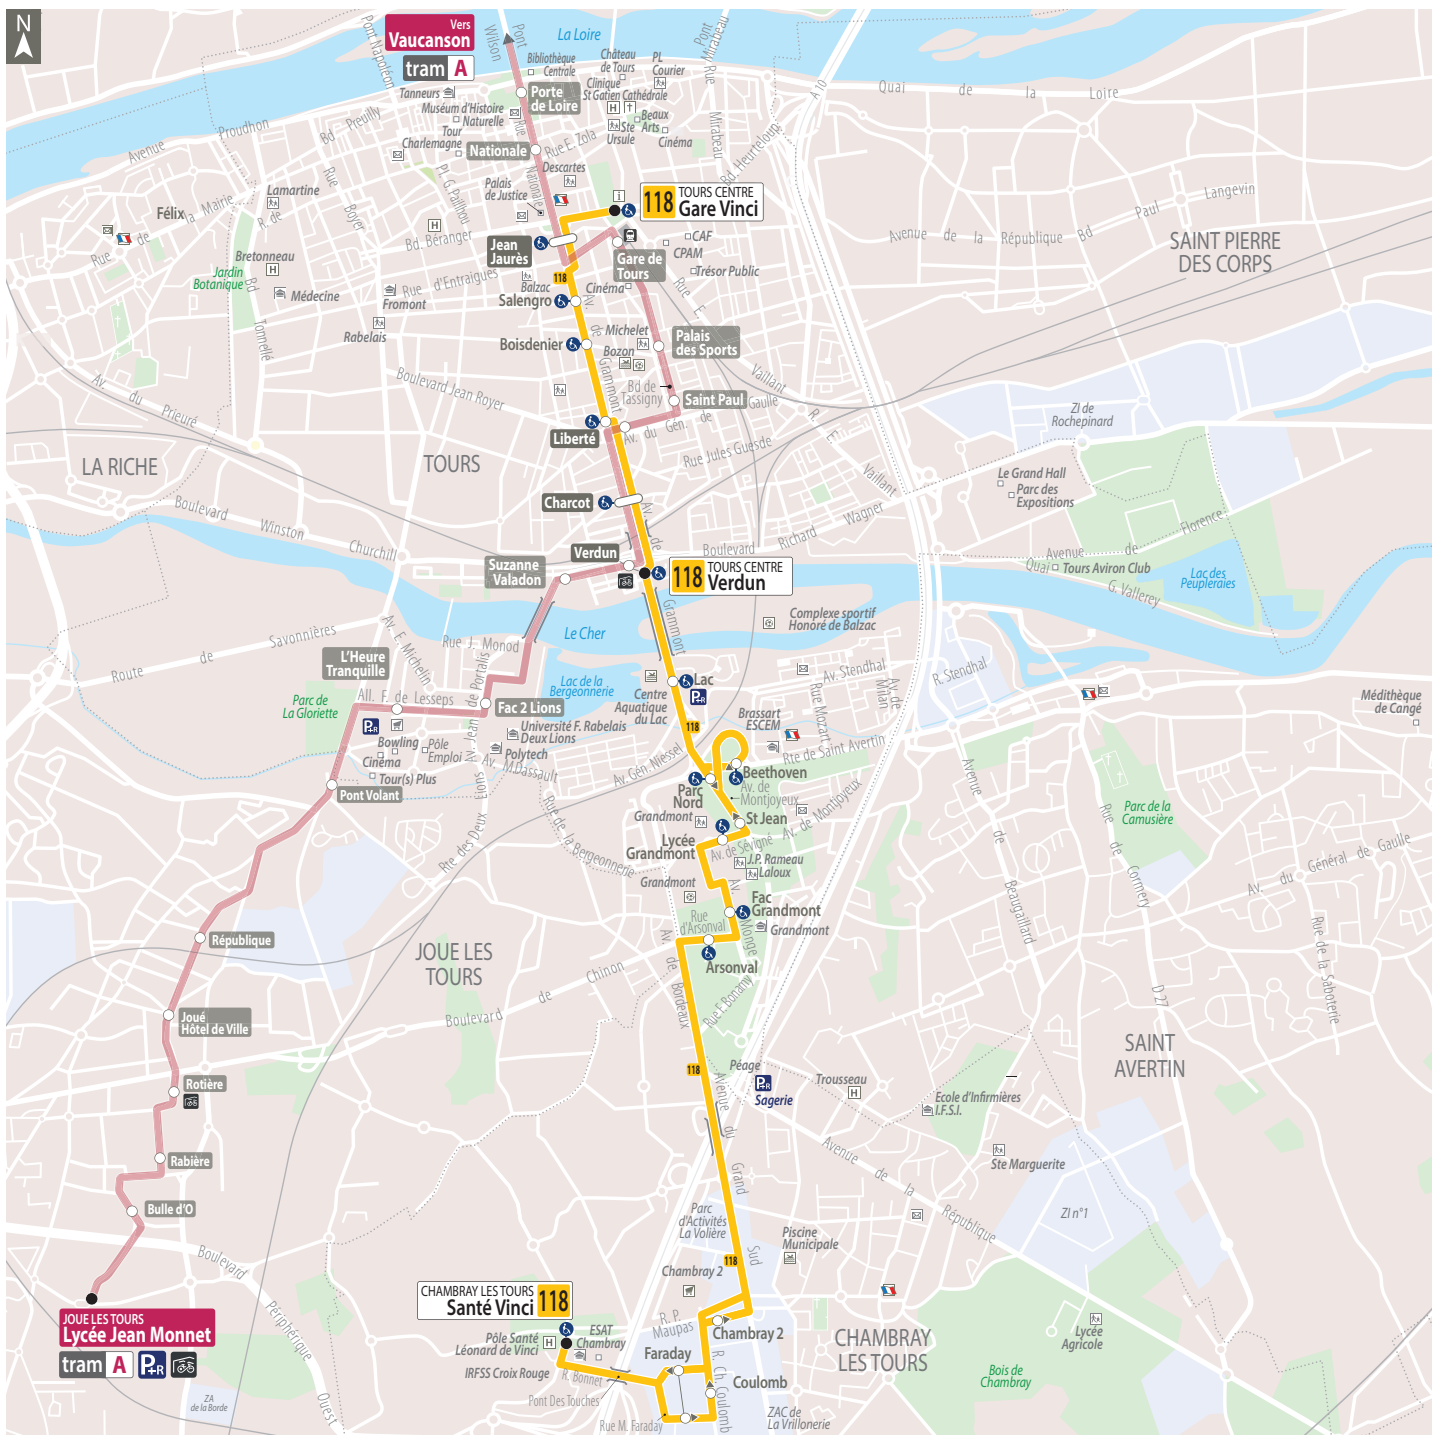

UN SERVICE DE TOURS MÉTROPOLE VAL DE LOIRE,
UN RÉSEAU GÉRÉ PAR **KEOLIS**

 Les arrêts comportant le pictogramme  sont accessibles aux usagers en fauteuil roulant dans les deux sens.

direction CHAMBRAY LES TOURS
118 Santé Vinci

direction TOURS Centre
118 Gare Vinci / Verdun

Lundi au Vendredi (sauf jours fériés) - Monday to Friday (except bank holidays)

Gare Vinci	7.16	8.17	-
Jean Jaurès	7.18	8.19	-
Salengro	7.19	8.20	-
Boisdenier	7.20	8.21	-
Liberté	7.22	8.23	-
Charcot	7.24	8.25	-
Verdun	7.25	8.26	13.18
Lac	7.27	8.28	13.20
Parc Nord	7.28	8.29	13.21
Lycée Grandmont	7.29	8.30	13.22
Fac Grandmont	7.31	8.32	13.24
Arsonval	7.32	8.33	13.25
Faraday	7.38	8.40	13.32
Santé Vinci	7.40	8.42	13.34

Lundi au Vendredi (sauf jours fériés) - Monday to Friday (except bank holidays)

Santé Vinci	12.55	13.39	16.15	17.15
Faraday	12.58	13.42	16.18	17.18
Coulomb	12.59	13.42	16.19	17.19
Chambray 2	13.00	13.43	16.20	17.20
Arsonval	13.06	13.49	16.26	17.26
Fac Grandmont	13.07	13.50	16.27	17.27
Lycée Grandmont	13.09	13.52	16.29	17.29
St Jean	13.09	13.52	16.29	17.29
Beethoven	13.12	13.54	16.32	17.32
Lac	13.14	13.55	16.33	17.33
Verdun	13.16	13.57	16.35	17.35
Charcot	-	-	16.37	17.37
Liberté	-	-	16.38	17.38
Boisdenier	-	-	16.40	17.40
Salengro	-	-	16.41	17.41
Jean Jaurès	-	-	16.43	17.43
Gare Vinci	-	-	16.46	17.46