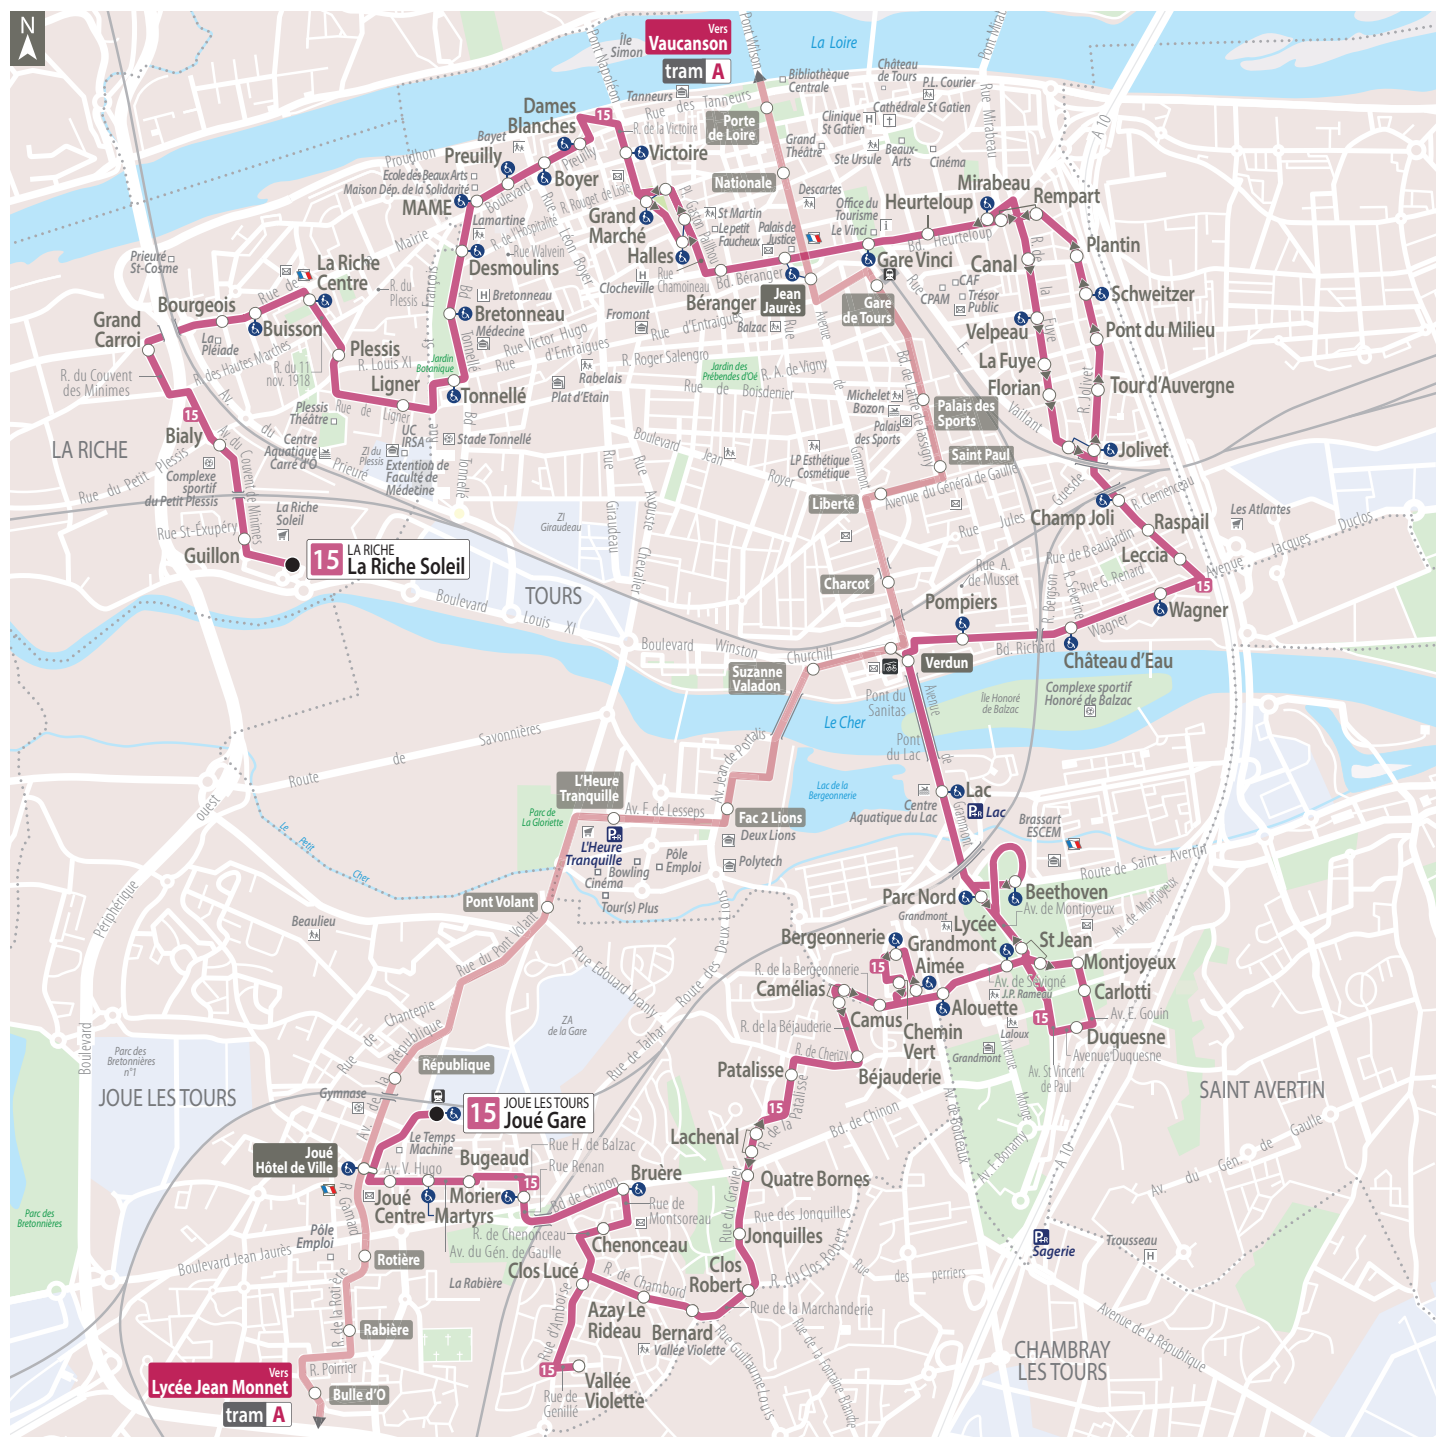

AMPLITUDES HORAIRES

		Sem.	Sam.	Dim.
Premiers départs	Joué Gare	5.48	6.00	9.36
	La Riche Soleil	6.21	6.29	9.38*
Derniers départs	Joué Gare	20.11	19.24	20.05
	La Riche Soleil	20.19	20.14	20.05

* le dimanche matin, le premier départ en direction de Joué Gare se fait à l'arrêt Guillon à 9h38

FRÉQUENCES DE PASSAGE

Horaires	Sem.	Sam.	Dim.
Heures Creuses avant 7h et après 20h	20/45 min	30/40 min	-
Heures de journée 9h - 16h et 19h - 20h	20/50 min	30 min	75/85 min
Heures de pointe 7h - 9h et 16h - 19h	12/20 min	30 min	75/85 min
Heures de nuit après 22h	-	-	-

Les arrêts comportant le pictogramme sont accessibles aux usagers en fauteuil roulant dans les deux sens.

LA LIGNE 15 VOUS Y CONDUIT

Lieu	Commune	Arrêt
Centre Aquatique du Lac	Tours Sud	Lac
Centre commercial La Riche Soleil	La Riche	La Riche Soleil
CHU Bretonneau	Tours Centre	Bretonneau
Collège de la Vallée Violette	Joué les Tours	Azay le Rideau
Collège J.P. Rameau	Tours Sud	Lycée Grandmont
Collège Lamartine	Tours Centre	Desmoulins
Collège et lycée Notre Dame La Riche	Tours Centre	Grand Marché
Complexe sportif Bialy	La Riche	Bialy
Gares routière et ferroviaire	Tours Centre	Gare Vinci
Hôtel de Ville (Joué les Tours)	Joué les Tours	Joué Hôtel de Ville
Hôtel de Ville (La Riche)	La Riche	La Riche Centre
Hôtel de Ville (Tours)	Tours Centre	Jean Jaurès
Lycée Balzac	Tours Centre	Jean Jaurès
Lycée Descartes	Tours Centre	Jean Jaurès
Lycée Grandmont	Tours Sud	Lycée Grandmont
Lycée Paul-Louis Courier	Tours Centre	Gare Vinci, Heurteloup
Lycée Ste Ursule	Tours Centre	Jean Jaurès
Palais de justice	Tours Centre	Jean Jaurès
Palais des Congrès Vinci	Tours Centre	Gare Vinci
Piscine Carré d'O	La Riche	Plessis
Salle de spectacle La Pléiade	La Riche	Bourgeois
Université de Médecine (annexe)	La Riche	Ligner