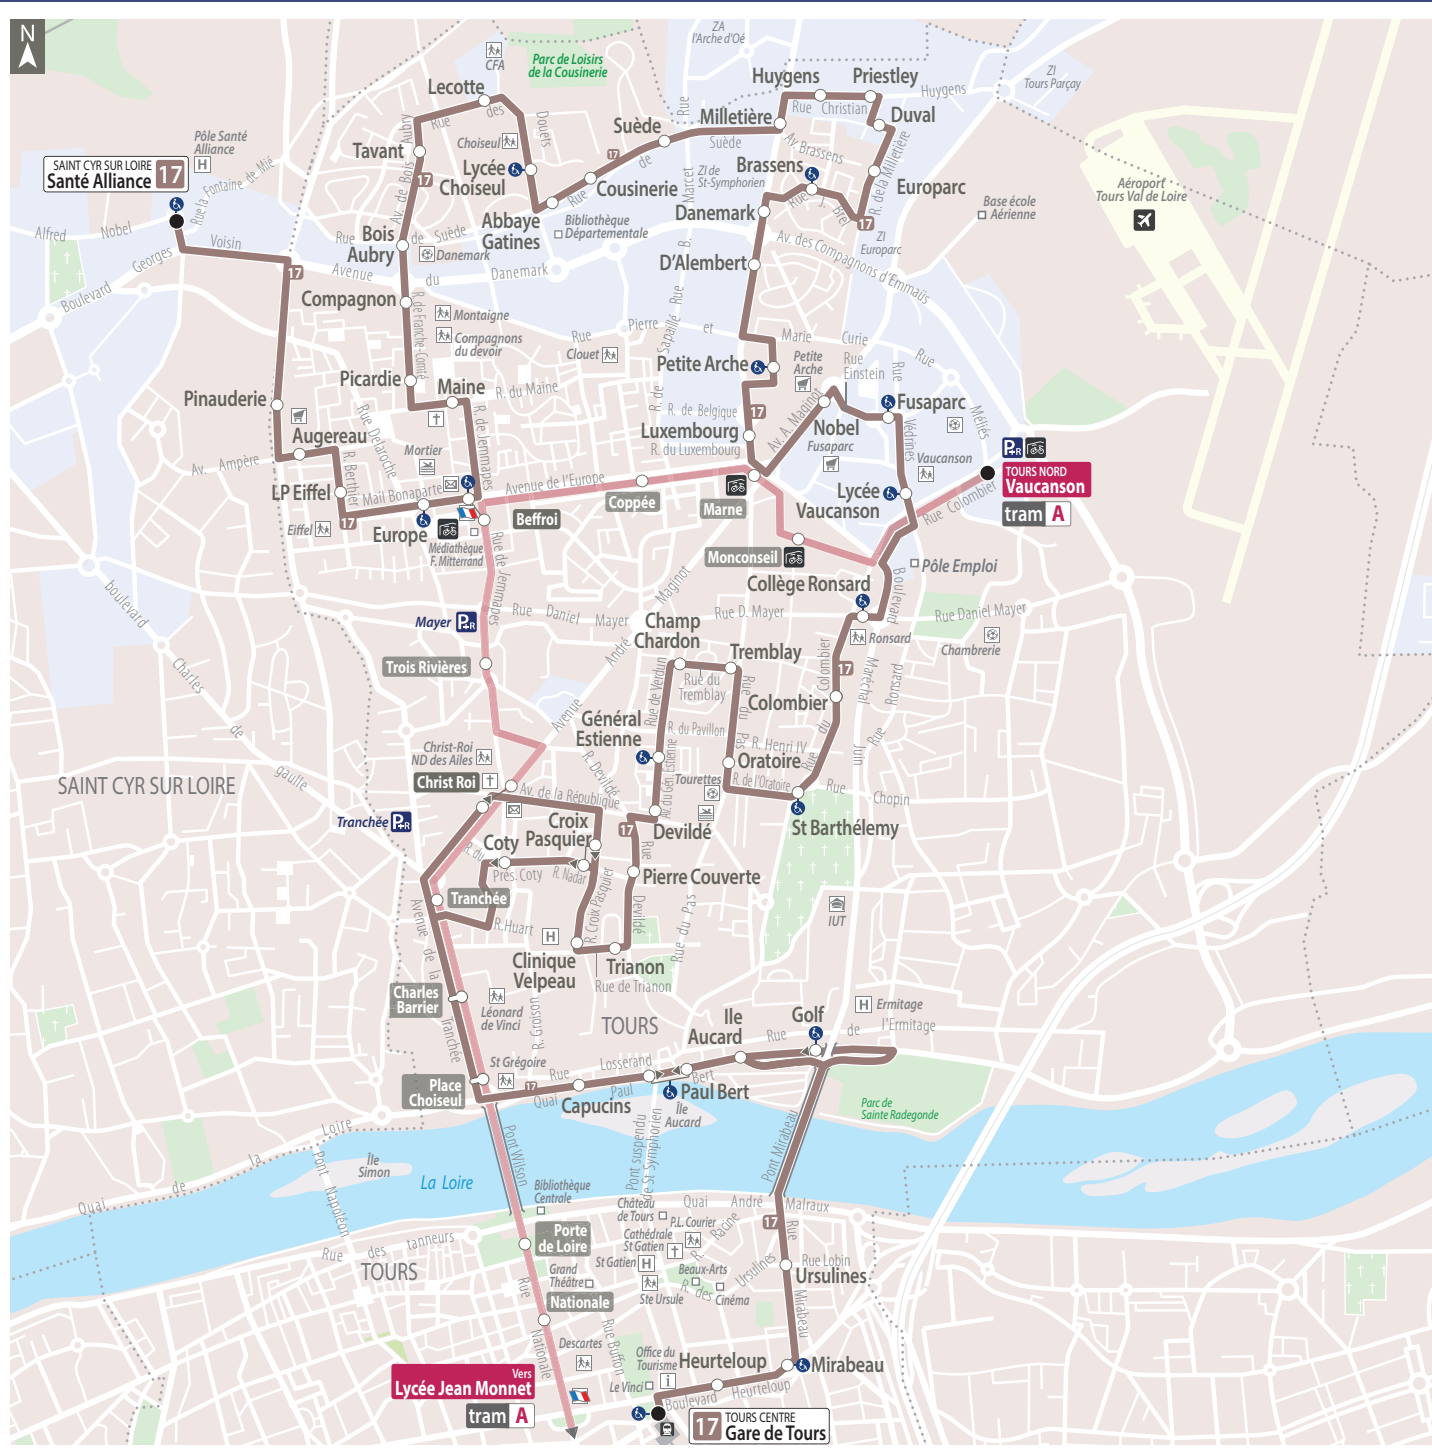

AMPLITUDES HORAIRES

		Sem.	Sam.	Dim.
Premiers départs	Santé Alliance	5.55	6.00	11.02
	Gare de Tours	6.03	6.05	11.01
Derniers départs	Santé Alliance	19.48	19.41	20.00
	Gare de Tours	20.19	19.45	20.05

FRÉQUENCES DE PASSAGE

Horaires	Sem.	Sam.	Dim.
Heures Creuses avant 7h et après 20h	15/40 min	30 min	-
Heures de journée 9h - 16h et 19h - 20h	20/30 min	20/40 min	70 min
Heures de pointe 7h - 9h et 16h - 19h	15/30 min	20/35 min	70 min
Heures de nuit après 22h	-	-	-

i Les arrêts comportant le pictogramme sont accessibles aux usagers en fauteuil roulant dans les deux sens.

LA LIGNE 17 VOUS Y CONDUIT

Lieu	Commune	Arrêt
Centre commercial de la Petite Arche	Tours Nord	Petite Arche
Centre commercial Leclerc	Tours Nord	Pinauderie
Centre commercial Super U	Tours Nord	Maine
Clinique de l'Alliance	St Cyr sur Loire	Santé Alliance
Clinique Velpeau	Tours Nord	Clinique Velpeau
Collège Léonard de Vinci	Tours Nord	Charles Barrier
Collège Montaigne	Tours Nord	Maine
Collège Ronsard	Tours Nord	Collège Ronsard
Gares routière et ferroviaire	Tours Centre	Gare de Tours
Lycée Choiseul	Tours Nord	Lycée Choiseul
Lycée professionnel Eiffel	Tours Nord	LP Eiffel
Lycée Vaucanson	Tours Nord	Lycée Vaucanson
Mairie annexe (Tours)	Tours Nord	Beffroi
Médiathèque François Mitterrand	Tours Nord	Beffroi
Palais des Congrès Vinci	Tours Centre	Gare de Tours
Piscine des Tourettes	Tours Nord	Oratoire
Piscine du Mortier	Tours Nord	Europe
Pôle Emploi (Tours)	Tours Nord	Lycée Vaucanson
ZI Europarc	Tours Nord	Europarc