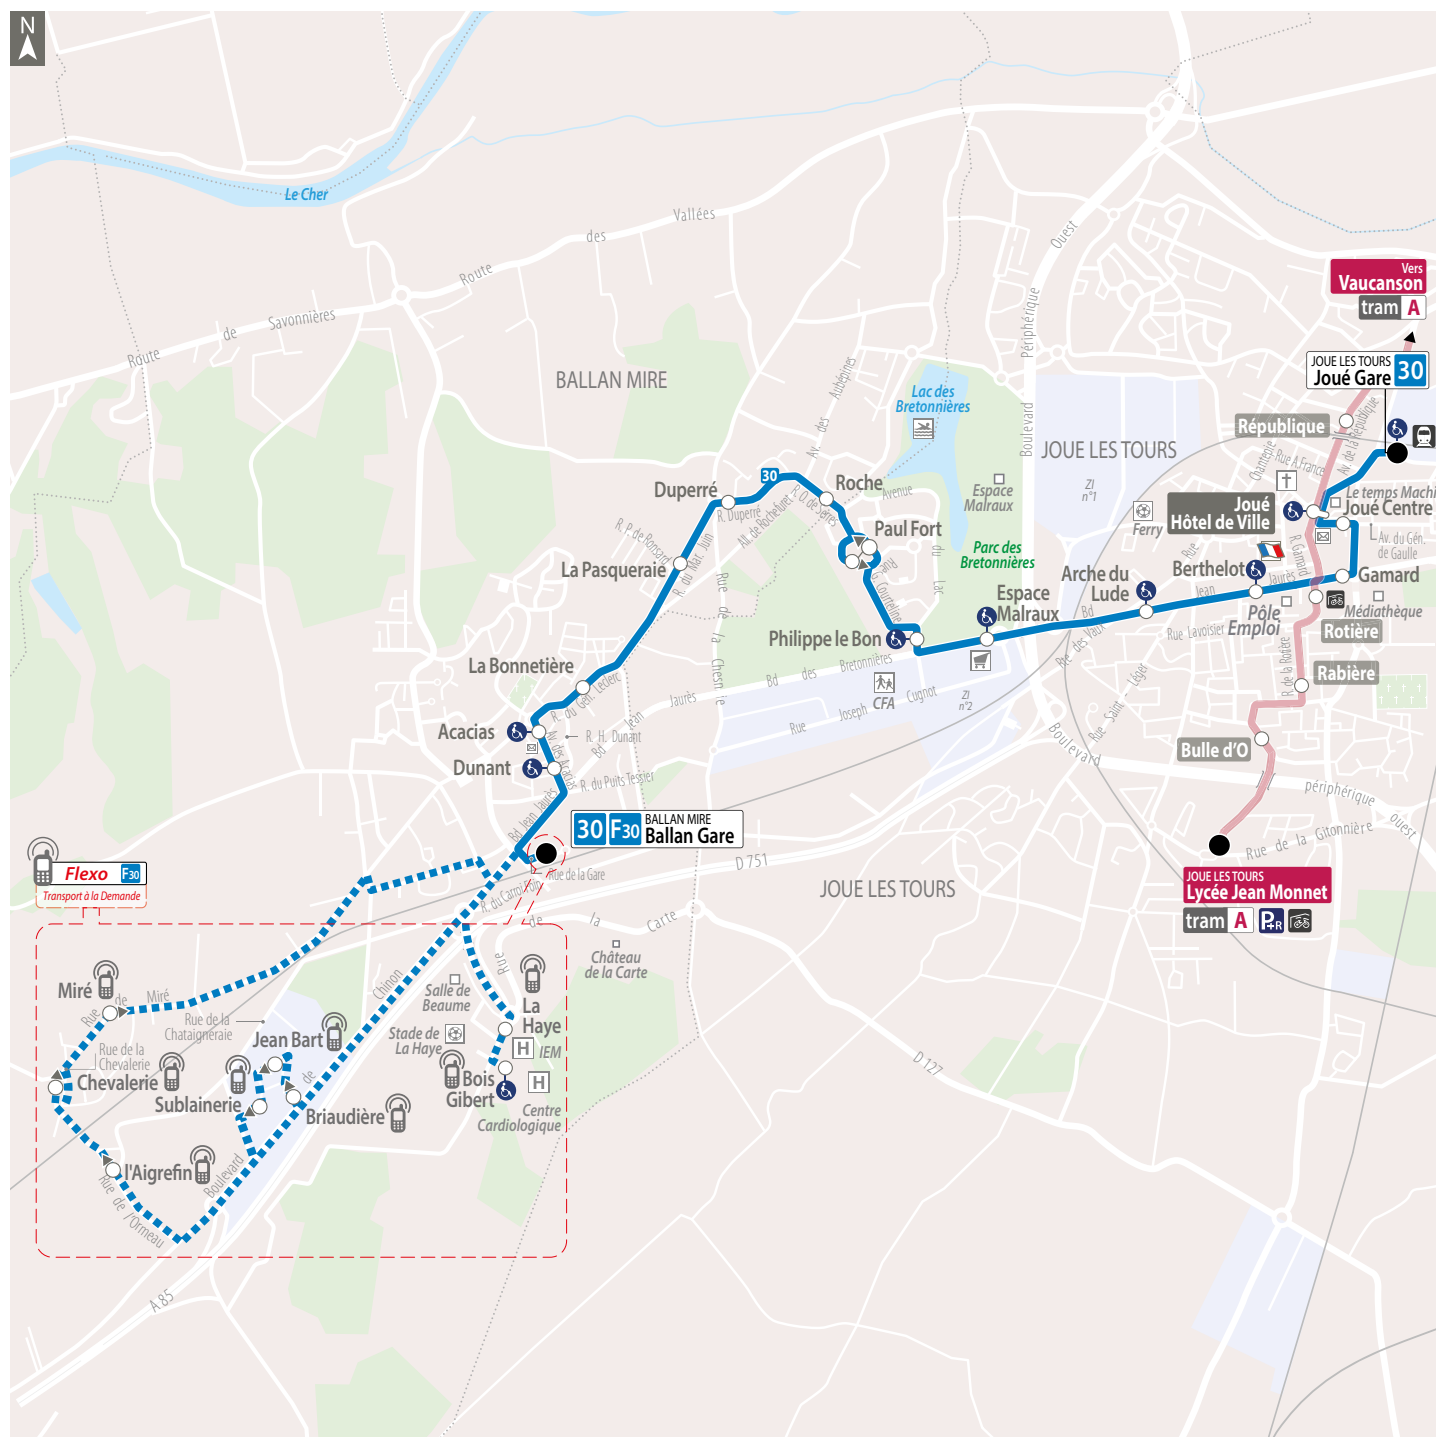

AMPLITUDES HORAIRES

		Sem.	Sam.	Dim.
Premiers départs	Ballan Gare	5.57	6.00	11.39
	Joué Gare	6.16	6.18	17.30
Derniers départs	Ballan Gare	20.09	19.49	13.09
	Joué Gare	20.28	20.08	19.00

FRÉQUENCES DE PASSAGE

Horaires	Sem.	Sam.	Dim.
Heures Creuses avant 7h et après 20h	25 min	30/40 min	-
Heures de journée 9h - 16h et 19h - 20h	15/60 min	40 min	2 allers et 2 retours
Heures de pointe 7h - 9h et 16h - 19h	20/50 min	40 min	
Heures de nuit après 22h	-	-	-

Découvrez le service Flexo

Du lundi au vendredi, la ligne 30 propose un service Flexo.

Ce service permet de vous rendre à l'un des arrêts situés au-delà du terminus Ballan Gare.

Comment utiliser ce service ?

Pour aller vers un arrêt Flexo : il vous suffit d'en informer le conducteur lors de votre montée dans le bus en précisant l'arrêt où vous souhaitez vous rendre.

Pour partir d'un arrêt Flexo : appelez notre service clients au 02.47.66.70.70 et choisissez l'un des horaires proposés.

Les réservations se font du lundi au vendredi de 6h à 19h jusqu'à 30 minutes avant le départ et le samedi de 10h à 19h.

i Les arrêts comportant le pictogramme sont accessibles aux usagers en fauteuil roulant dans les deux sens.

LA LIGNE 30 VOUS Y CONDUIT

Lieu	Commune	Arrêt
Centre cardiologique de Bois Gibert	Ballan Miré	Bois Gibert (F30)
Centre commercial des Bretonnières	Joué les Tours	Espace Malraux
Centre ville de Ballan	Ballan Miré	Acacias
CFA de Joué	Joué les Tours	Philippe le Bon
Espace Malraux	Joué les Tours	Espace Malraux
Gadawi - Park Aventure	Joué les Tours	Philippe le Bon
Gare SNCF de Ballan	Ballan Miré	Ballan Gare
Gare SNCF de Joué	Joué les Tours	Joué Gare
Hôtel de Ville (Joué lès Tours)	Joué les Tours	Joué Centre
Le Temps Machine	Joué les Tours	Joué Centre
Patinoire (Joué lès Tours)	Joué les Tours	Joué Centre
Pôle Emploi (Joué lès Tours)	Joué les Tours	Berthelot
Poste centrale	Joué les Tours	Joué Centre