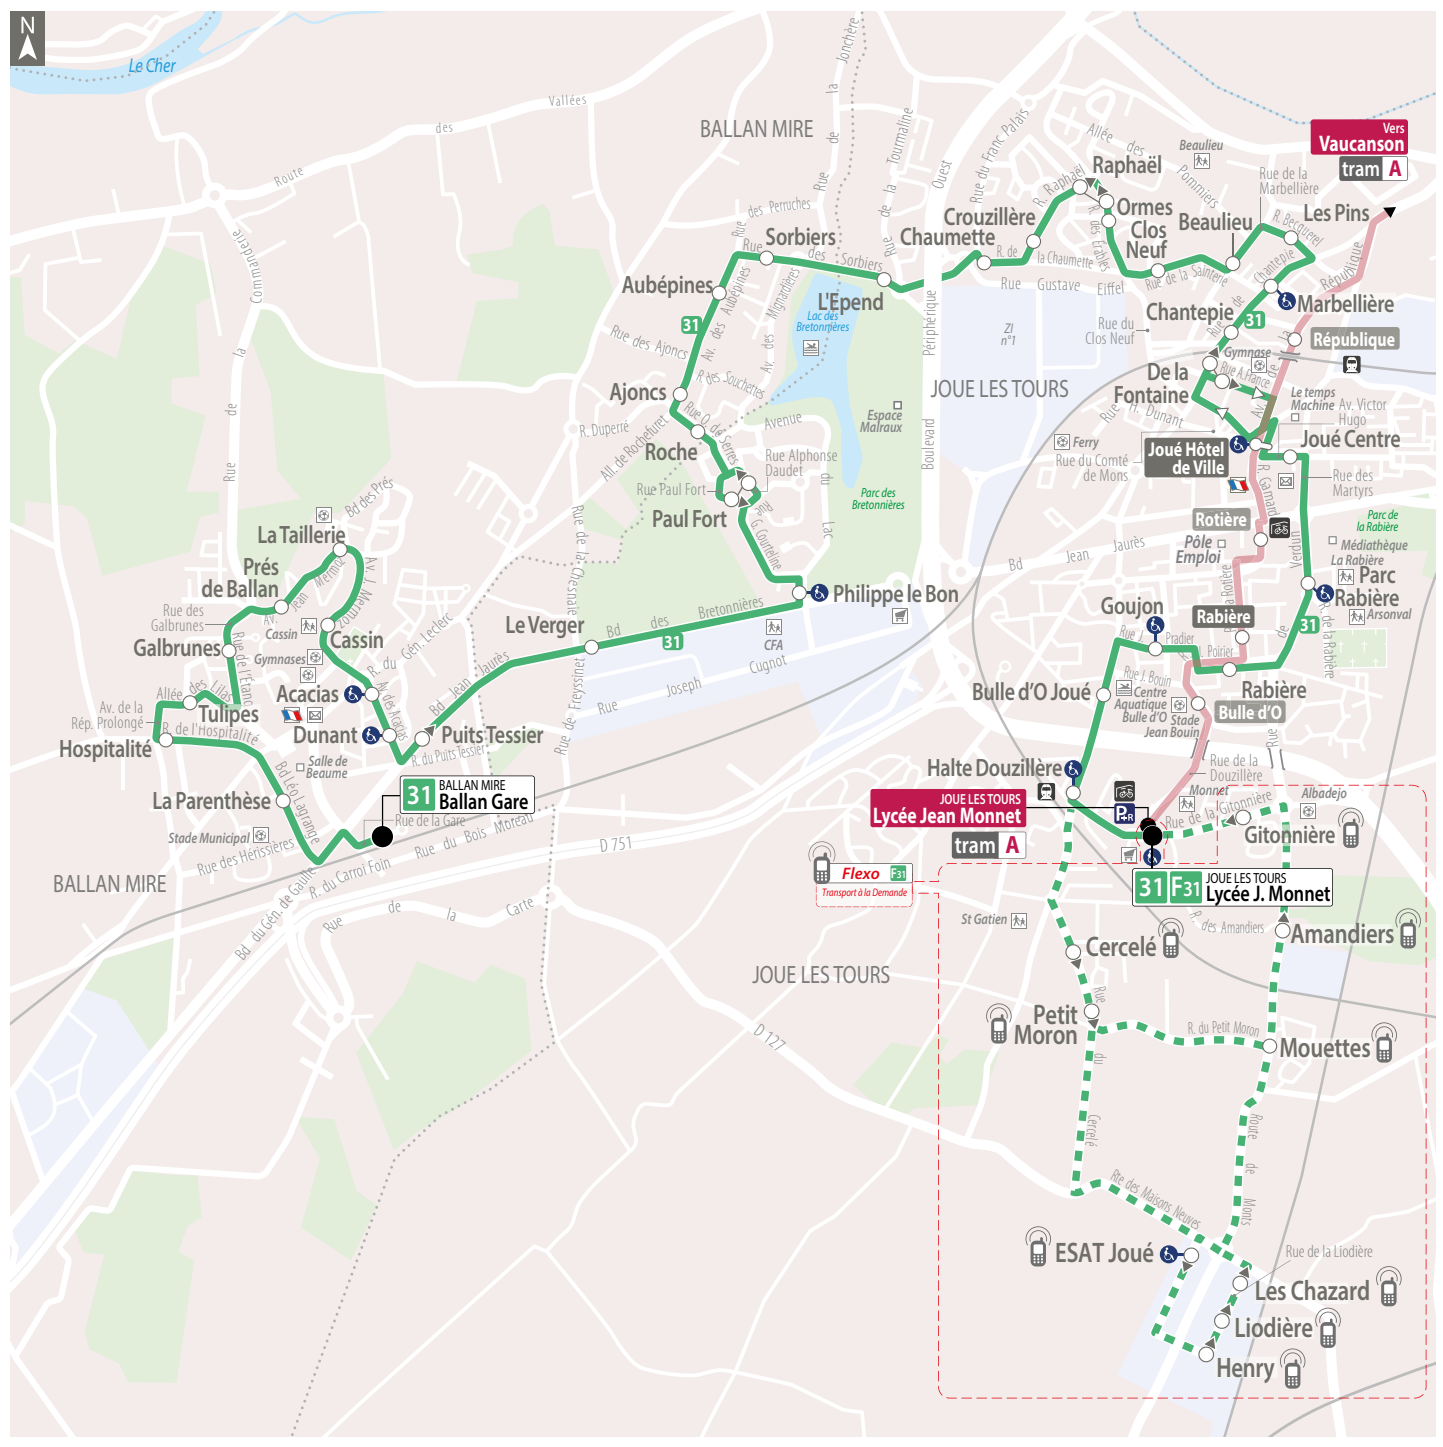

AMPLITUDES HORAIRES

		Sem.	Sam.	Dim.
Premiers départs	Ballan Gare	6.12	6.35	-
	Lycée Jean Monnet	6.24	6.39	-
Derniers départs	Ballan Gare	19.38	18.57	-
	Lycée Jean Monnet	19.28	19.41	-

FRÉQUENCES DE PASSAGE

Horaires	Sem.	Sam.	Dim.
Heures Creuses avant 7h et après 20h	30 min	40 min	-
Heures de journée 9h - 16h et 19h - 20h	25/55 min	40/50 min	-
Heures de pointe 7h - 9h et 16h - 19h	20/50 min	35/50 min	-
Heures de nuit après 22h	-	-	-

Découvrez le service Flexo

Du lundi au vendredi, la ligne 31 propose un service Flexo qui vous permet de vous rendre à l'un des arrêts situés au-delà du terminus Lycée Jean Monnet.

Comment utiliser ce service ?

Pour aller vers un arrêt Flexo : il vous suffit d'en informer le conducteur lors de votre montée dans le bus en précisant l'arrêt où vous souhaitez vous rendre.

Pour partir d'un arrêt Flexo : appelez notre service clients au 02.47.66.70.70 et choisissez l'un des horaires proposés.

Les réservations se font du lundi au vendredi de 6h à 19h jusqu'à 30 minutes avant le départ et le samedi de 10h à 19h.

i Les arrêts comportant le pictogramme sont accessibles aux usagers en fauteuil roulant dans les deux sens.

LA LIGNE 31 VOUS Y CONDUIT

Lieu	Commune	Arrêt
Centre ville de Ballan	Ballan Miré	Acacias
CFA de Joué	Joué les Tours	Philippe le Bon
Collège Beaulieu	Joué les Tours	Beaulieu
Collège La Rabière	Joué les Tours	Parc Rabière
Collège René Cassin	Ballan Miré	Cassin
ESAT de Joué	Joué les Tours	ESAT Joué (F31)
Gadawi - Park Aventure	Joué les Tours	Philippe le Bon, L'Epend
Gare de Ballan	Ballan Miré	Ballan Gare
Hôtel de Ville (Joué lès Tours)	Joué les Tours	Joué Hôtel de Ville
Lac des Bretonnières	Joué les Tours	L'Epend
Le Temps Machine	Joué les Tours	Joué Centre
Lycée Arsonval	Joué les Tours	Parc Rabière
Lycée Jean Monnet	Joué les Tours	Lycée Jean Monnet
Piscine Bulle d'O	Joué les Tours	Bulle d'O Joué
Médiathèque (Ballan-Miré)	Ballan Miré	La Parenthèse
Médiathèque (Joué lès Tours)	Joué les Tours	Parc Rabière
Patinoire (Joué lès Tours)	Joué les Tours	Joué Hôtel de Ville
Stade Albadejo	Joué les Tours	Gitonnière (F31)
ZI Cugnot	Ballan Miré	Le Verger