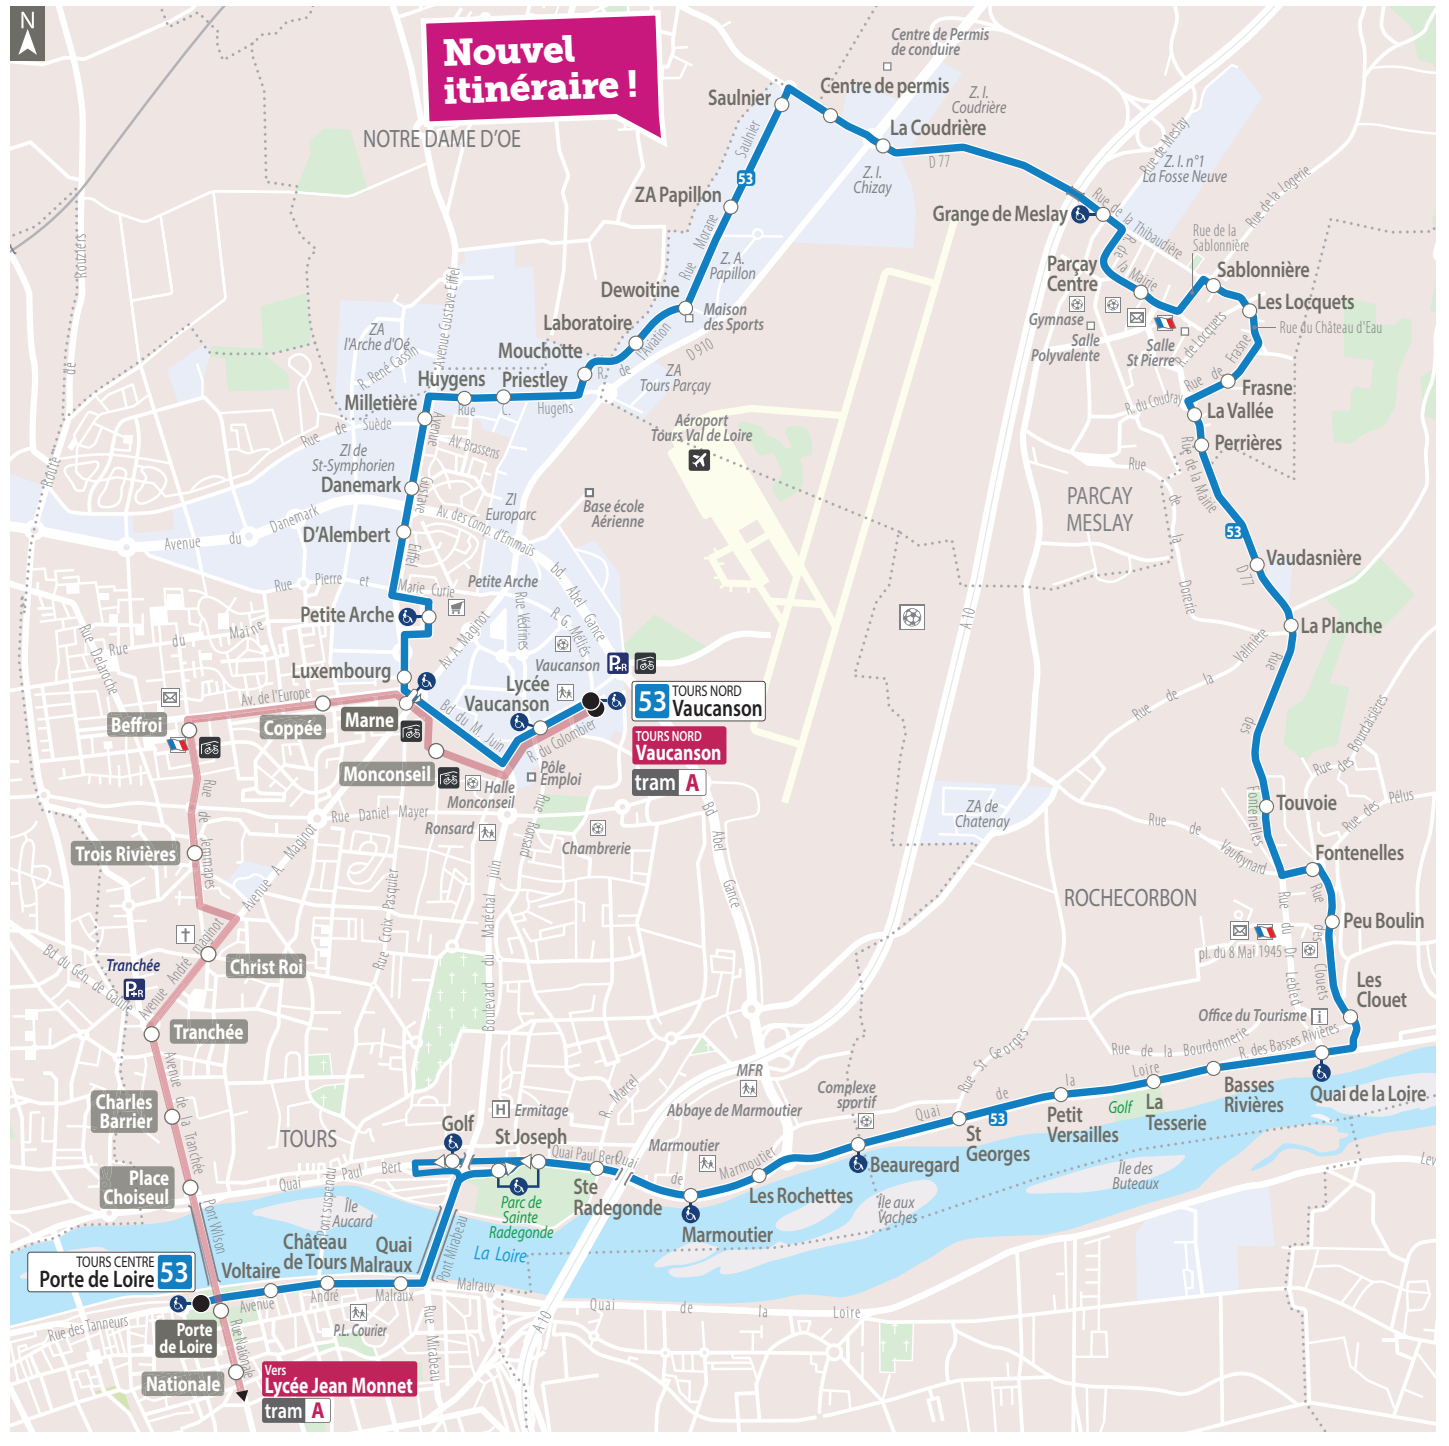

### TWITTER

@filbleu

PARKING  
SURCLASSÉ

Parking Relais.  
Votre **place de stationnement + bus**  
**+ tram** valable toute la journée  
à tarif préférentiel pour  
tous les passagers.

Ne pas jeter sur la voie publique.

UN SERVICE DE TOURS MÉTROPOLE VAL DE LOIRE,  
UN RÉSEAU GÉRÉ PAR **KEOLIS**

## Nouvel itinéraire !

A compter du 1<sup>er</sup> septembre 2018, l'itinéraire de la ligne 53 dessert la Zone d'Activités Papillon à Parçay-Meslay.